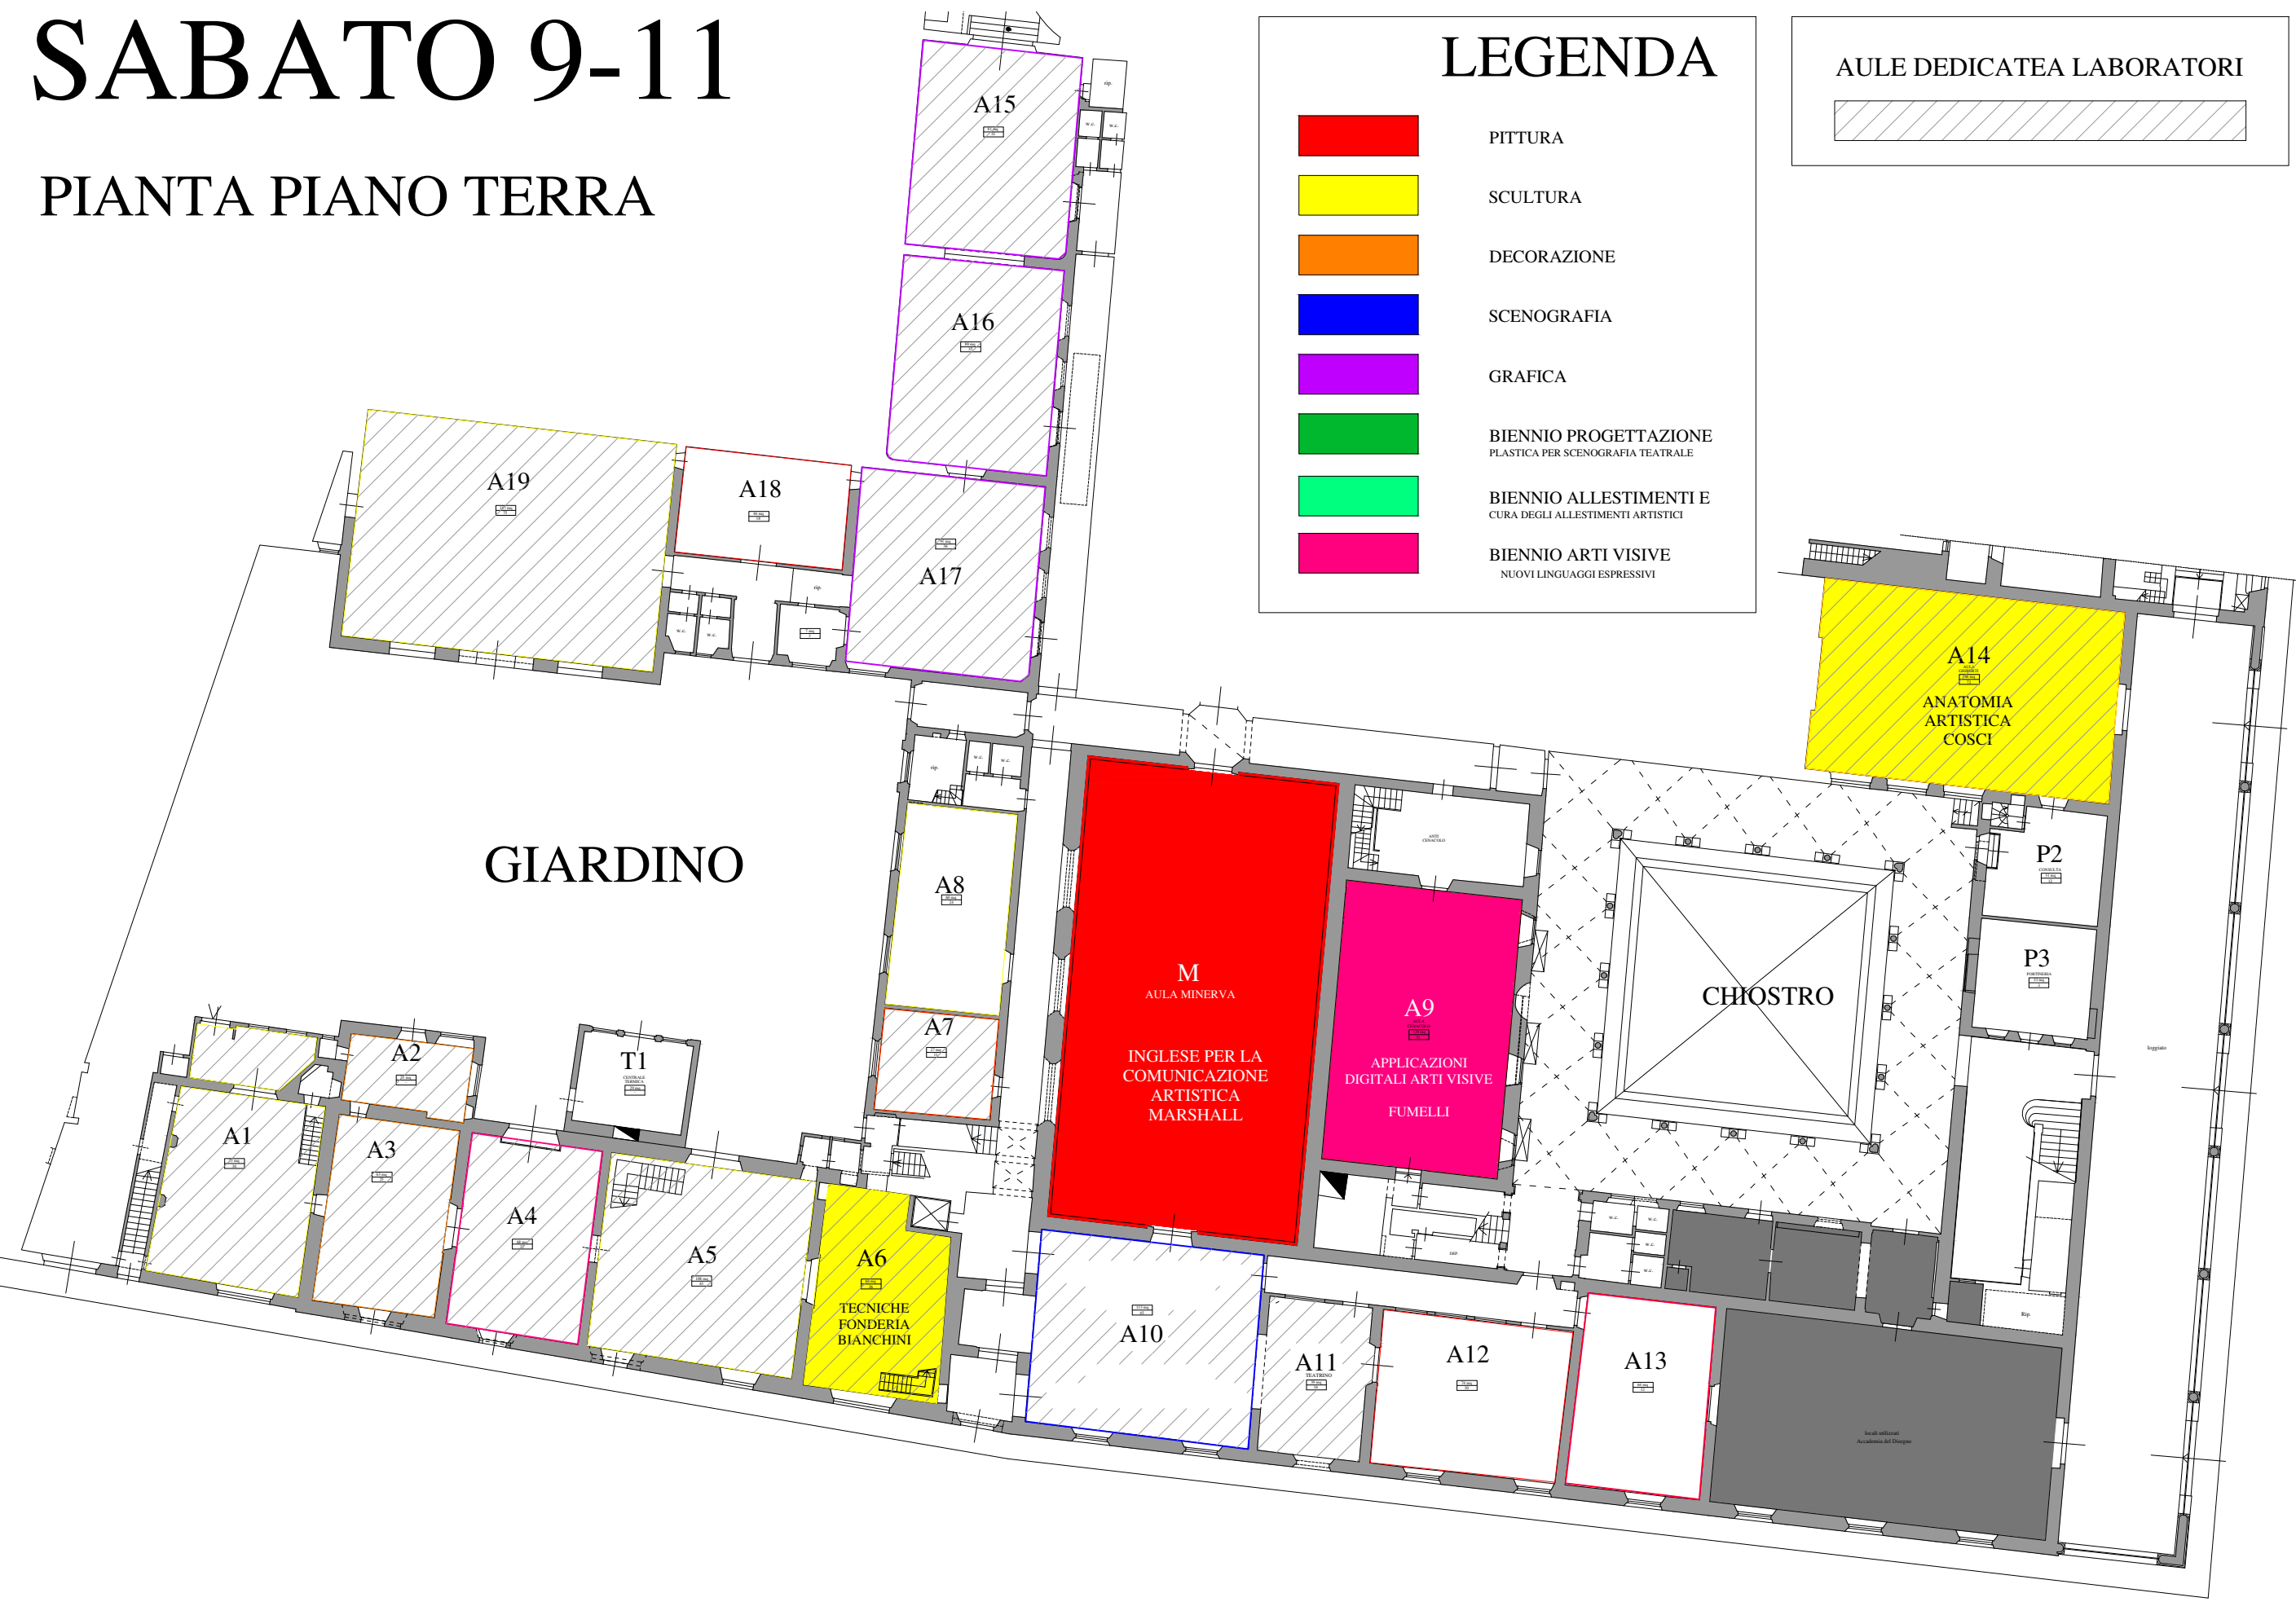

SABATO 9-11

PIANTA PIANO TERRA

SABATO 11-13

PIANTA PIANO TERRA

SABATO 9-11

PIANTA PIANO PRIMO

LEGENDA

-  PITTURA
-  SCULTURA
-  DECORAZIONE
-  SCENOGRAFIA
-  GRAFICA
-  BIENNIO PROGETTAZIONE
PLASTICA PER SCENOGRAFIA TEATRALE
-  BIENNIO ALLESTIMENTI E
CURA DEGLI ALLESTIMENTI ARTISTICI
-  BIENNIO ARTI VISIVE
NUOVI LINGUAGGI ESPRESSIVI

AULE DEDICATE A LABORATORI

AULE DEDICATE A RICEVIMENTO

giardino interno di pertinenza
del Museo e dell'Accademia
spazio a cielo aperto

GIARDINO

SABATO 11-13

PIANTA PIANO PRIMO

LEGENDA

-  PITTURA
-  SCULTURA
-  DECORAZIONE
-  SCENOGRAFIA
-  GRAFICA
-  BIENNIO PROGETTAZIONE
PLASTICA PER SCENOGRAFIA TEATRALE
-  BIENNIO ALLESTIMENTI E
CURA DEGLI ALLESTIMENTI ARTISTICI
-  BIENNIO ARTI VISIVE
NUOVI LINGUAGGI ESPRESSIVI

SABATO 9-11

PIANTA PIANO SECONDO

AULE DEDICATE A LABORATORI

LEGENDA

PITTURA

SCULTURA

DECORAZIONE

SCENOGRAFIA