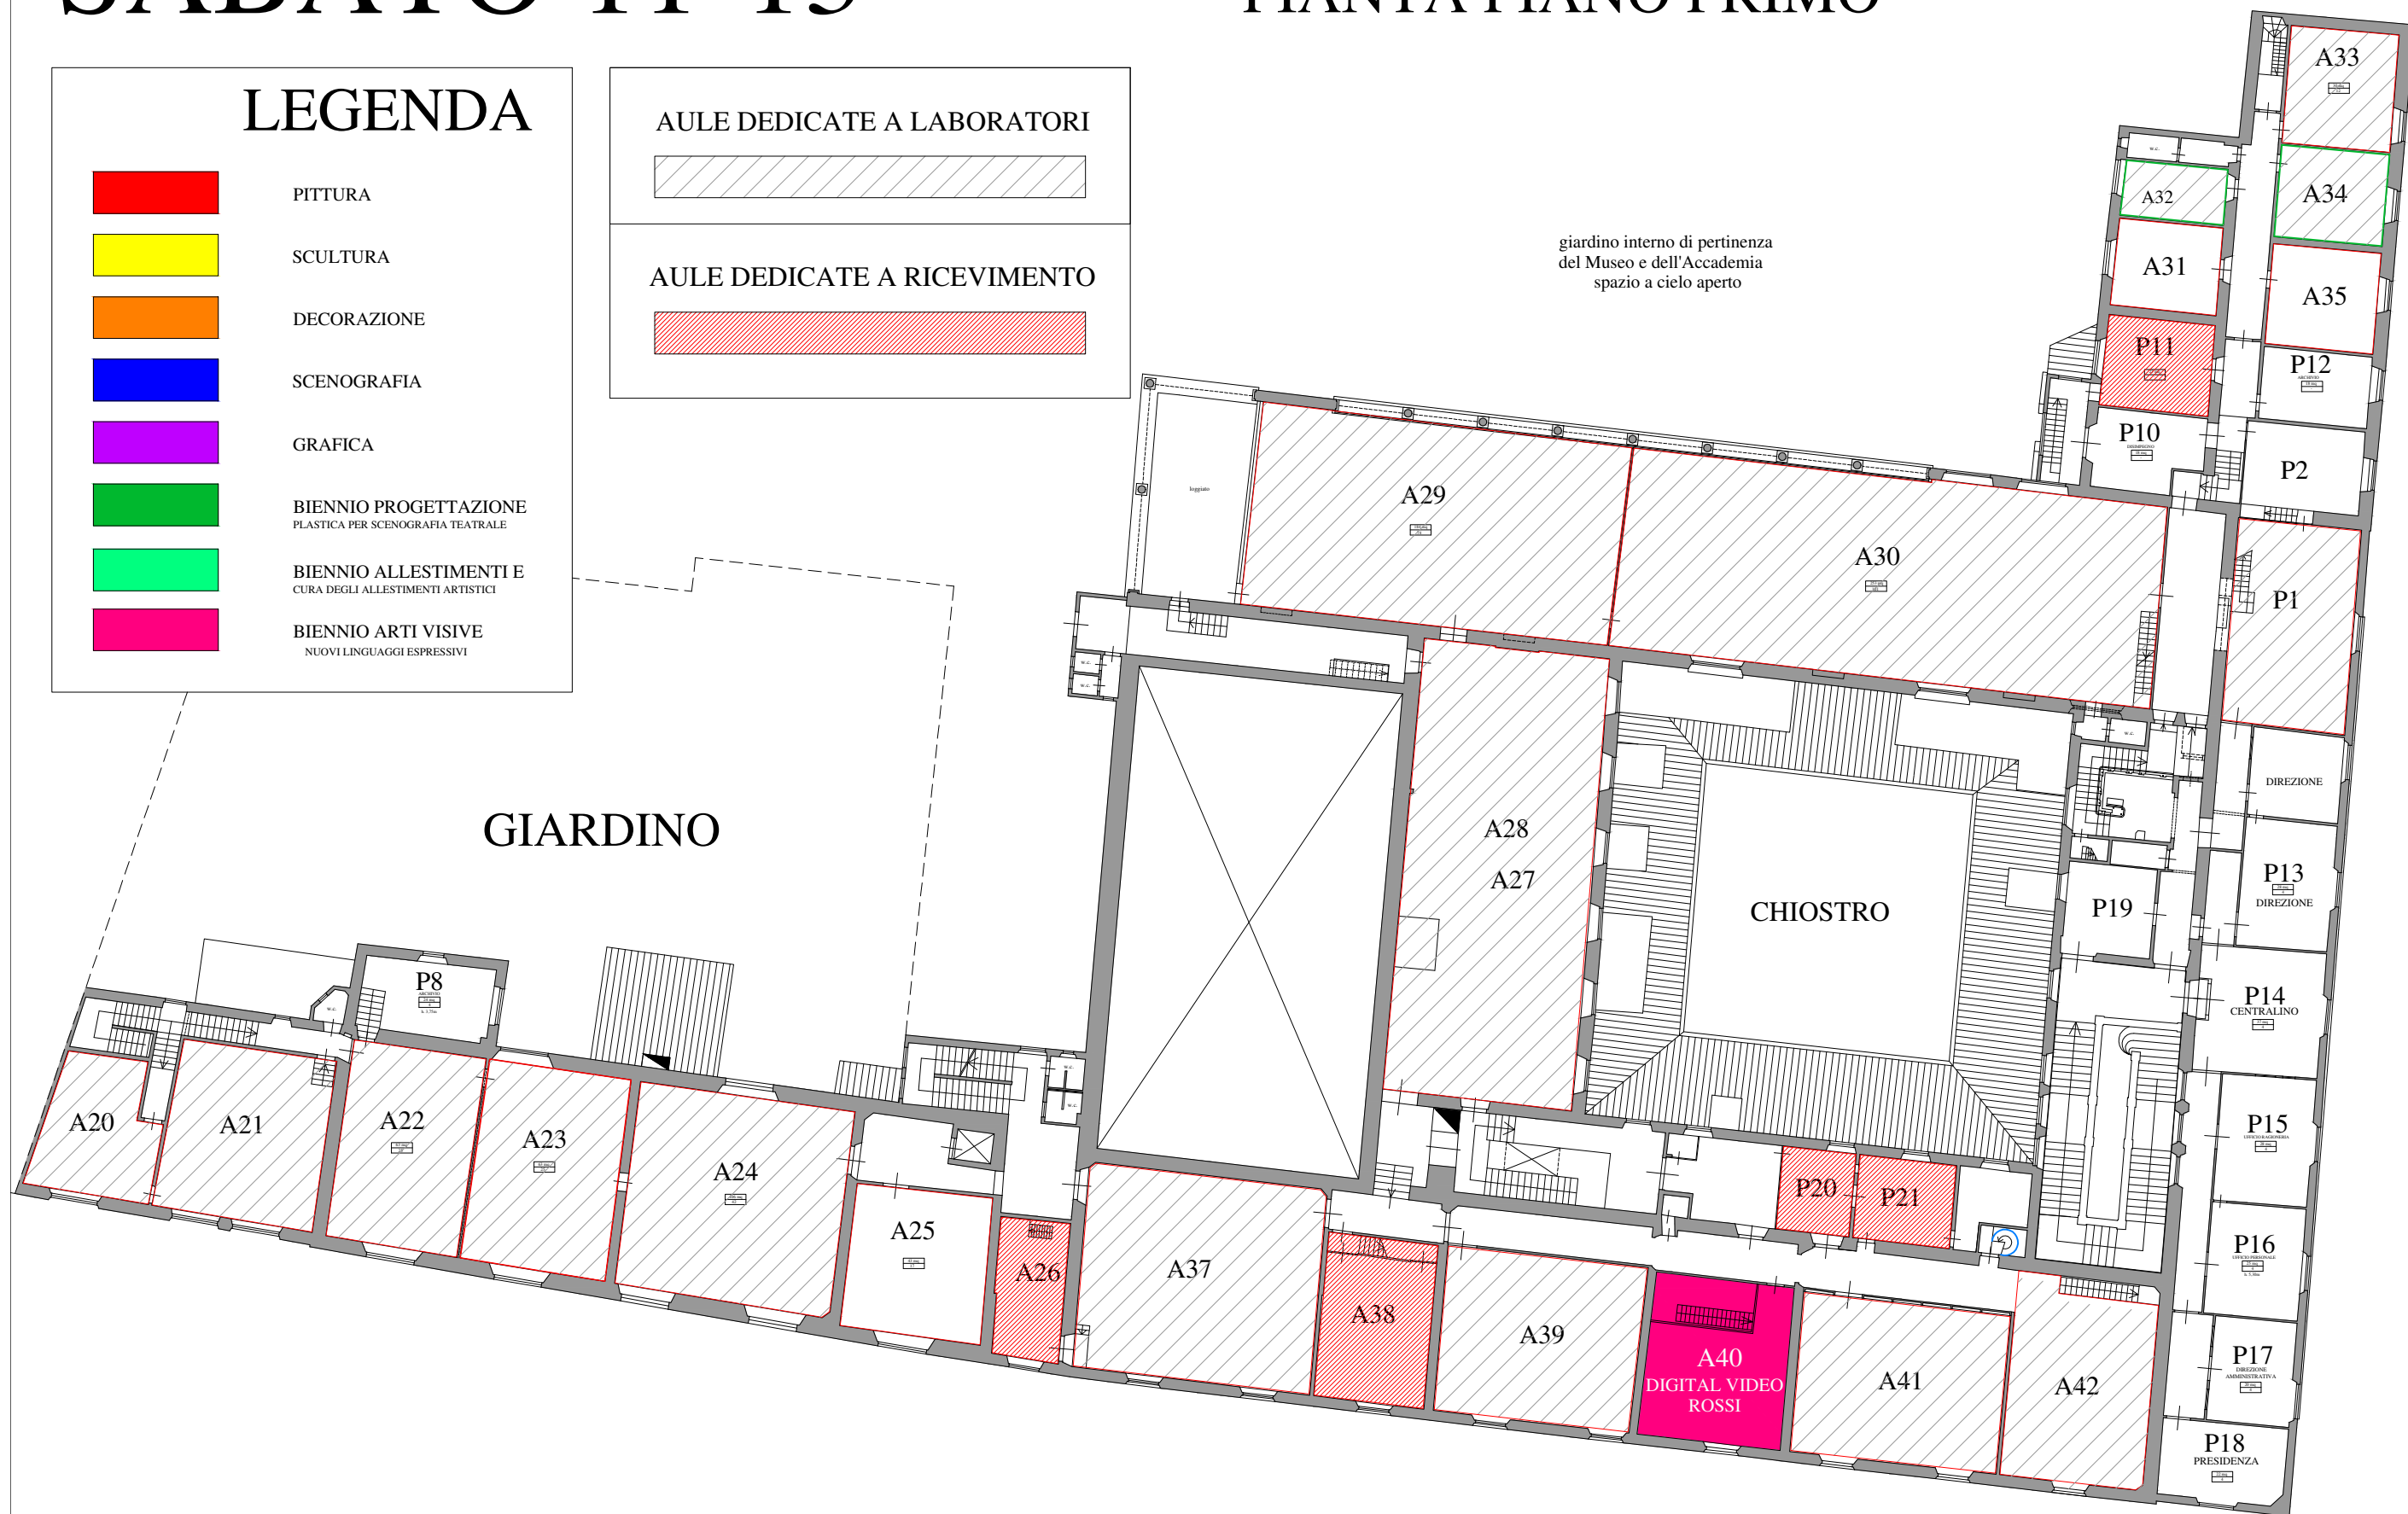

AULE DEDICATE A LABORATORI

AULE DEDICATE A RICEVIMENTO

giardino interno di pertinenza
del Museo e dell'Accademia
spazio a cielo aperto

GIARDINO

SABATO 11-13

PIANTA PIANO PRIMO

LEGENDA

-  PITTURA
-  SCULTURA
-  DECORAZIONE
-  SCENOGRAFIA
-  GRAFICA
-  BIENNIO PROGETTAZIONE
PLASTICA PER SCENOGRAFIA TEATRALE
-  BIENNIO ALLESTIMENTI E
CURA DEGLI ALLESTIMENTI ARTISTICI
-  BIENNIO ARTI VISIVE
NUOVI LINGUAGGI ESPRESSIVI

AULE DEDICATE A LABORATORI

AULE DEDICATE A RICEVIMENTO

giardino interno di pertinenza
del Museo e dell'Accademia
spazio a cielo aperto

GIARDINO

LEGENDA

-  PITTURA
-  SCULTURA
-  DECORAZIONE
-  SCENOGRAFIA
-  GRAFICA
-  BIENNIO PROGETTAZIONE
PLASTICA PER SCENOGRAFIA TEATRALE
-  BIENNIO ALLESTIMENTI E
CURA DEGLI ALLESTIMENTI ARTISTICI
-  BIENNIO ARTI VISIVE
NUOVI LINGUAGGI ESPRESSIVI

SABATO 9-11

PIANTA PIANO SECONDO

AULE DEDICATE A LABORATORI

LEGENDA

PITTURA

SCULTURA

DECORAZIONE

SCENOGRAFIA