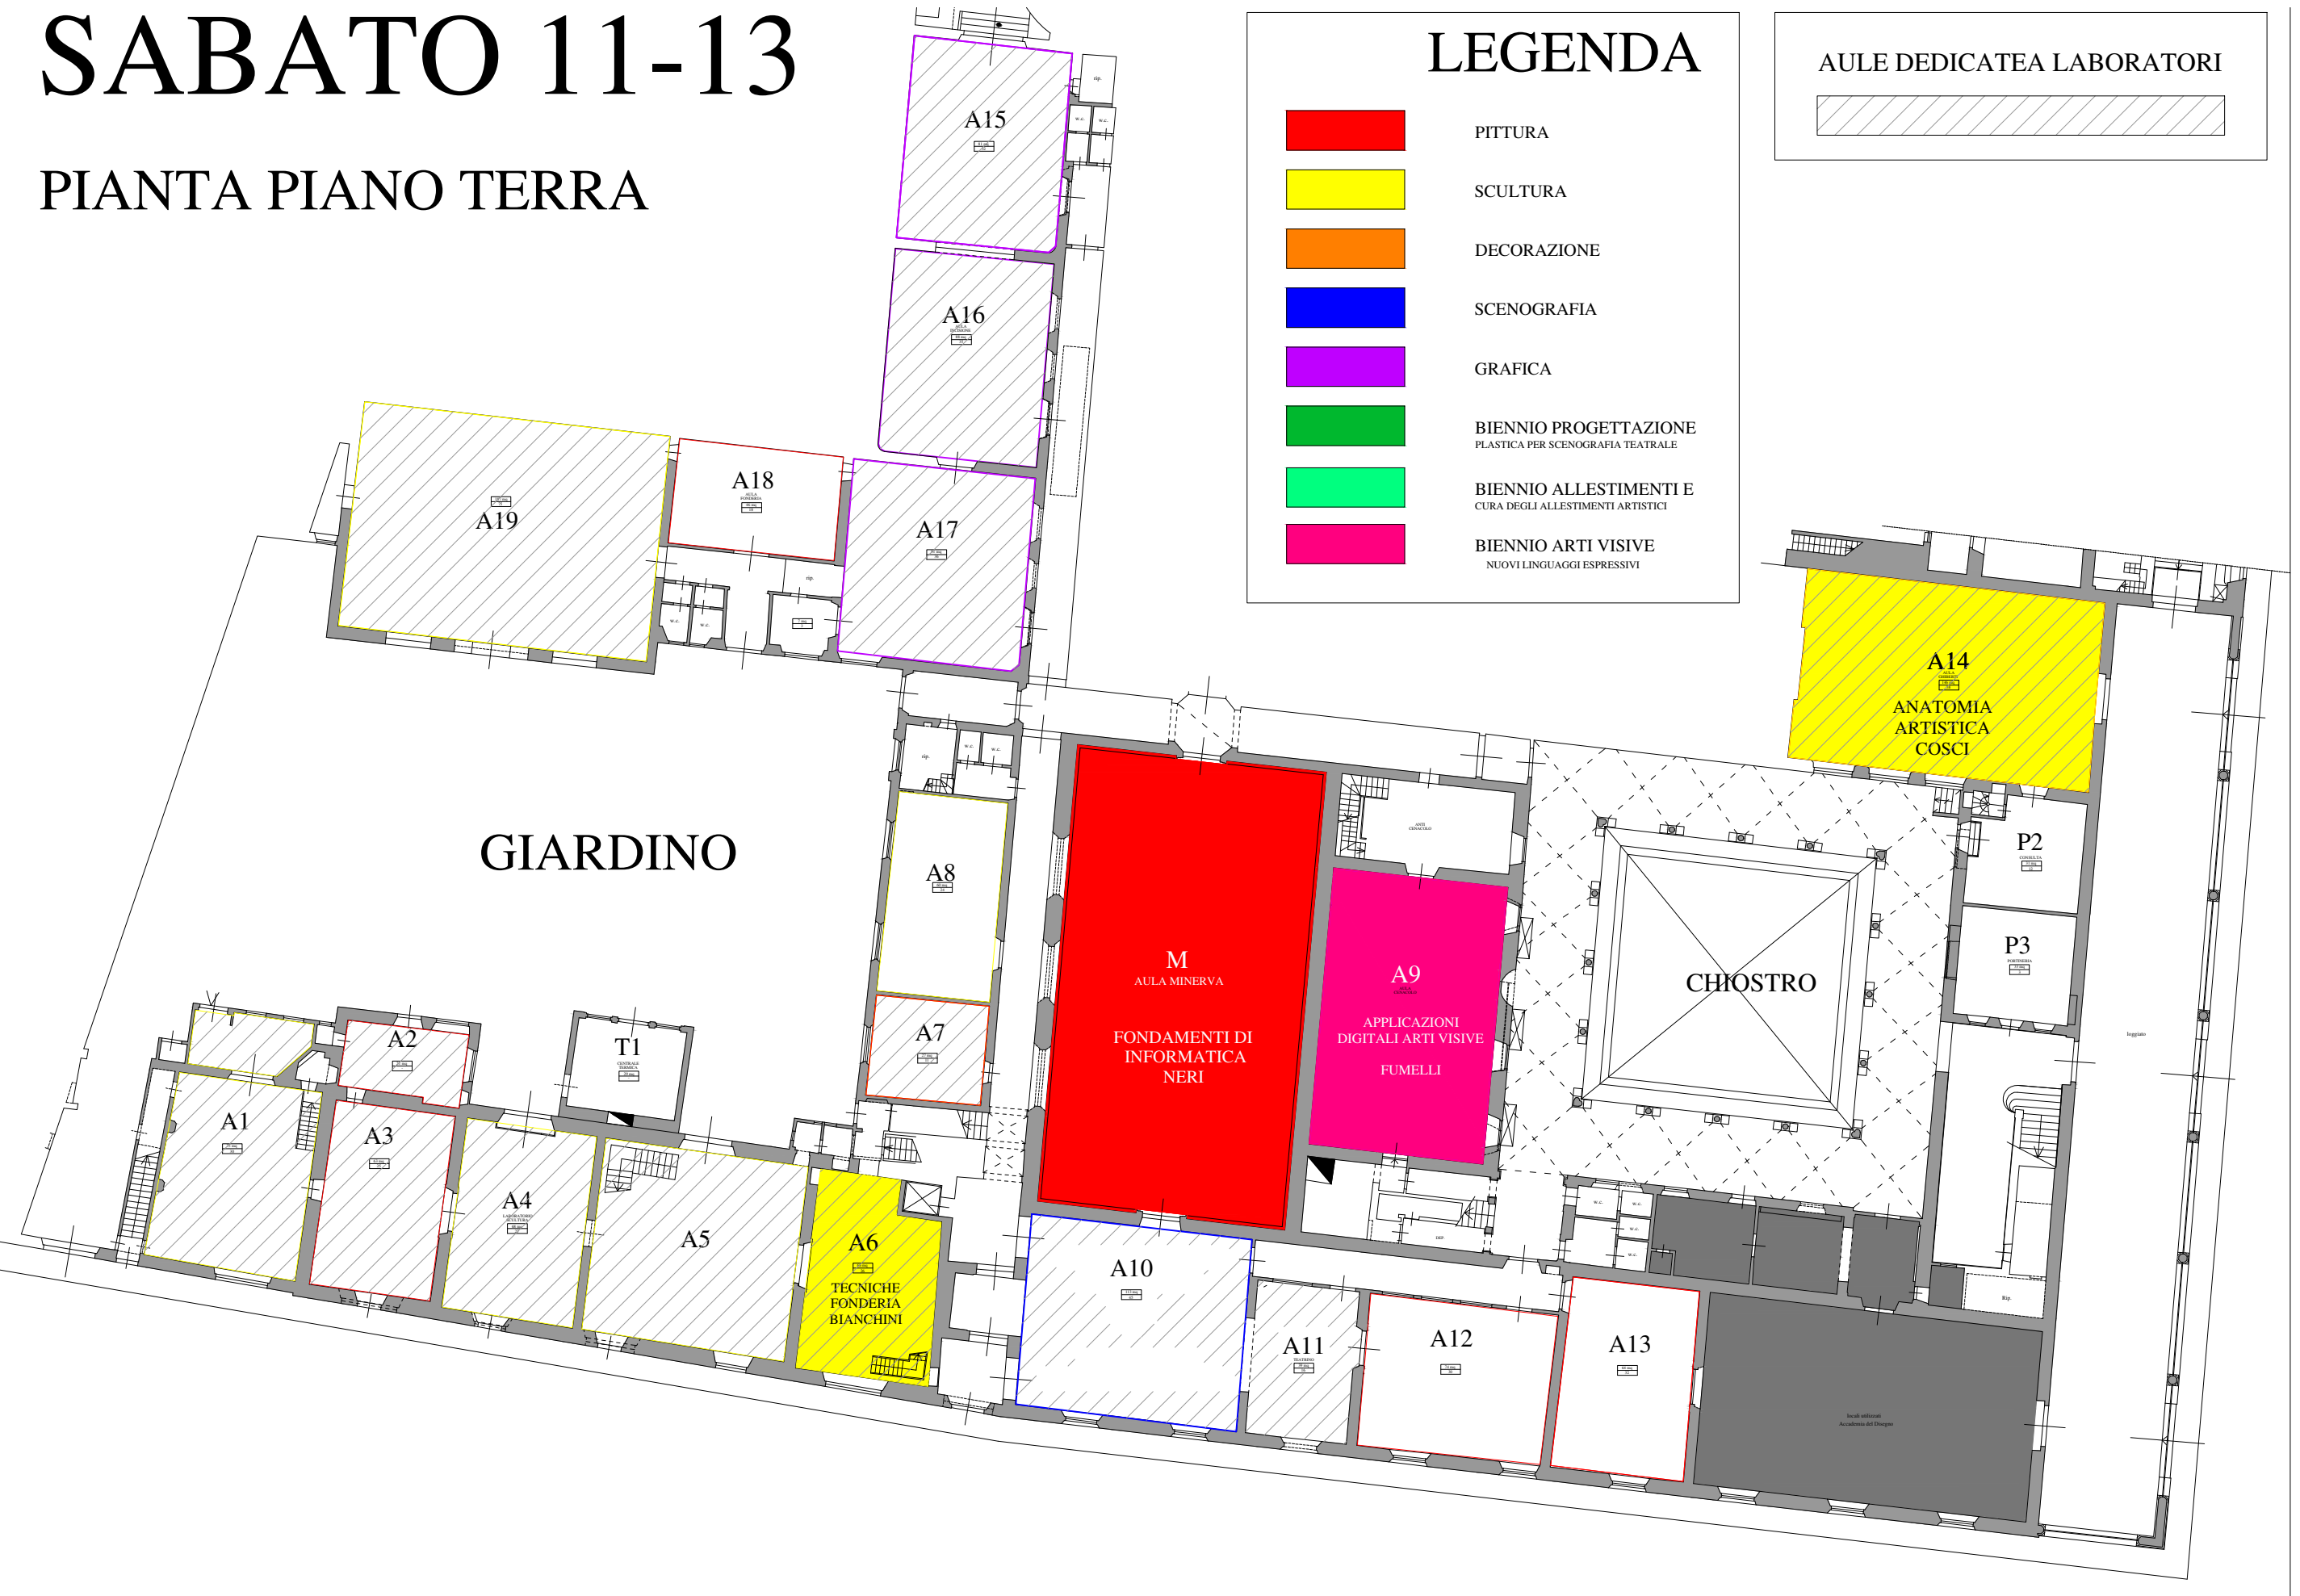

SABATO 9-11

PIANTA PIANO TERRA

SABATO 11-13

PIANTA PIANO TERRA

SABATO 9-11

PIANTA PIANO PRIMO

LEGENDA

-  PITTURA
-  SCULTURA
-  DECORAZIONE
-  SCENOGRAFIA
-  GRAFICA
-  BIENNIO PROGETTAZIONE
PLASTICA PER SCENOGRAFIA TEATRALE
-  BIENNIO ALLESTIMENTI E
CURA DEGLI ALLESTIMENTI ARTISTICI
-  BIENNIO ARTI VISIVE
NUOVI LINGUAGGI ESPRESSIVI

AULE DEDICATE A LABORATORI

AULE DEDICATE A RICEVIMENTO

giardino interno di pertinenza
del Museo e dell'Accademia
spazio a cielo aperto

GIARDINO

SABATO 11-13

PIANTA PIANO PRIMO

LEGENDA

-  PITTURA
-  SCULTURA
-  DECORAZIONE
-  SCENOGRAFIA
-  GRAFICA
-  BIENNIO PROGETTAZIONE
PLASTICA PER SCENOGRAFIA TEATRALE
-  BIENNIO ALLESTIMENTI E
CURA DEGLI ALLESTIMENTI ARTISTICI
-  BIENNIO ARTI VISIVE
NUOVI LINGUAGGI ESPRESSIVI

SABATO 9-11

PIANTA PIANO SECONDO

AULE DEDICATE A LABORATORI

LEGENDA

PITTURA

SCULTURA

DECORAZIONE

SCENOGRAFIA