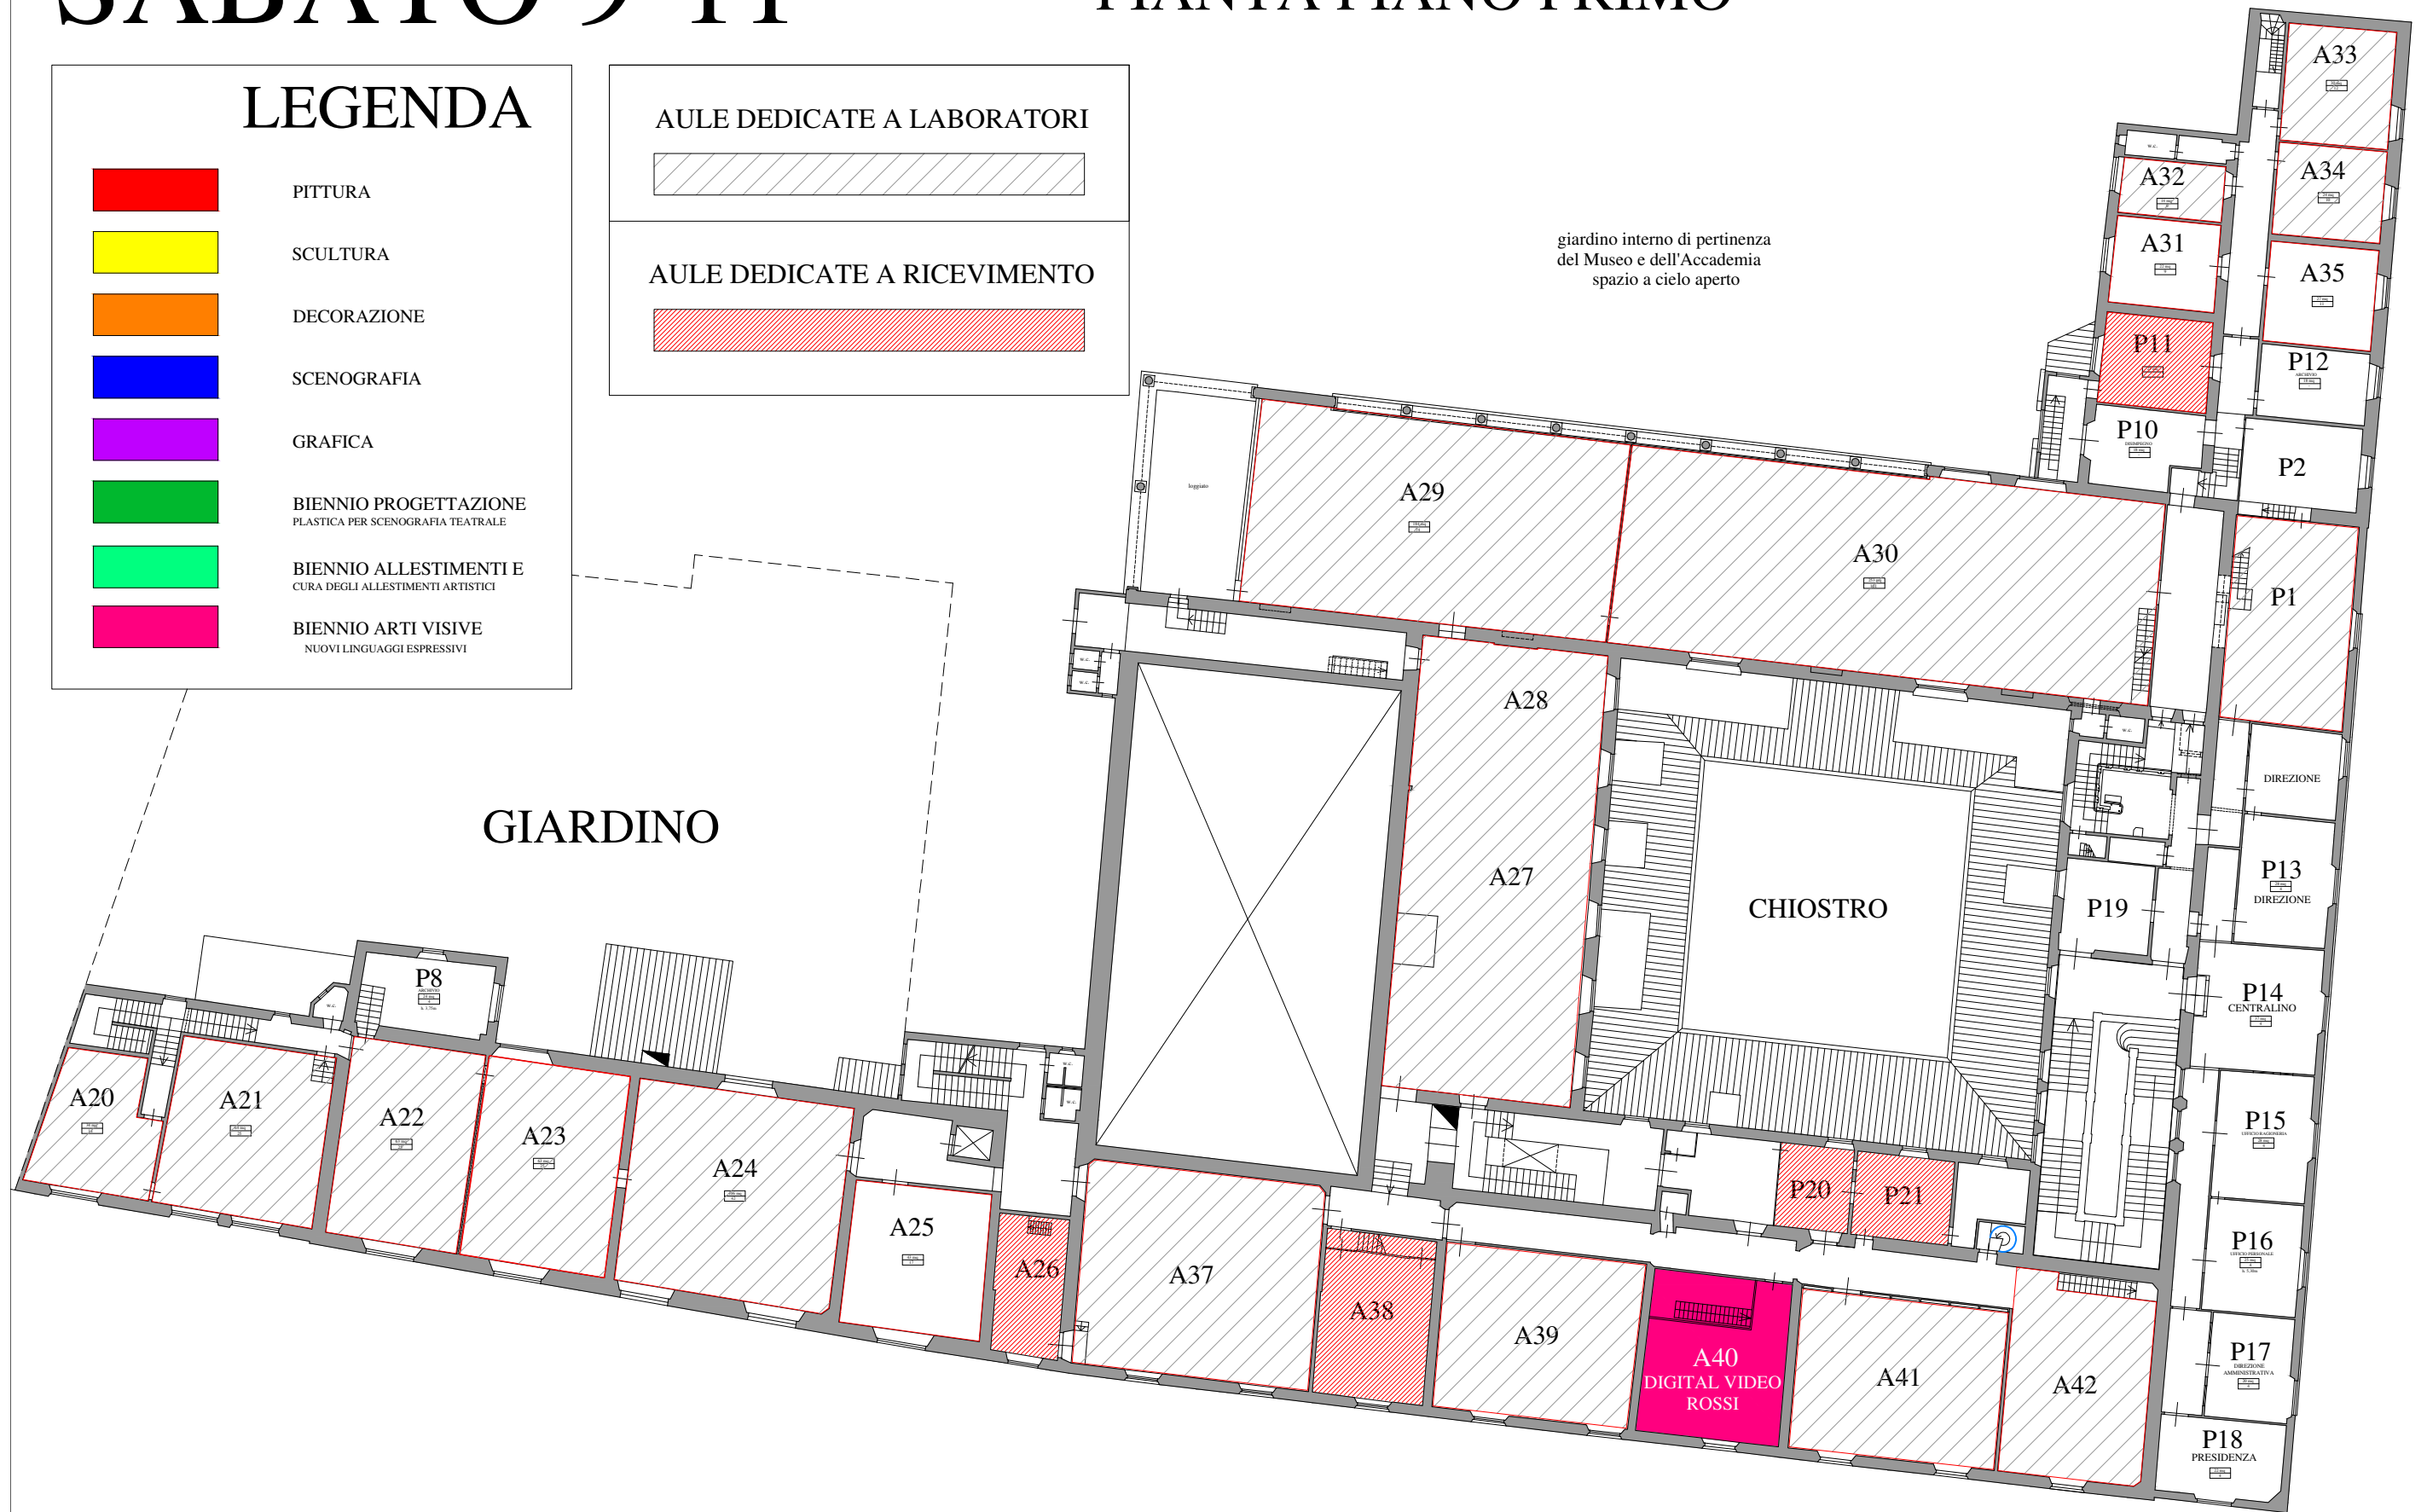

SABATO 9-11

PIANTA PIANO TERRA

SABATO 11-13

PIANTA PIANO TERRA

SABATO 9-11

PIANTA PIANO PRIMO

LEGENDA

-  PITTURA
-  SCULTURA
-  DECORAZIONE
-  SCENOGRAFIA
-  GRAFICA
-  BIENNIO PROGETTAZIONE
PLASTICA PER SCENOGRAFIA TEATRALE
-  BIENNIO ALLESTIMENTI E
CURA DEGLI ALLESTIMENTI ARTISTICI
-  BIENNIO ARTI VISIVE
NUOVI LINGUAGGI ESPRESSIVI

AULE DEDICATE A LABORATORI

AULE DEDICATE A RICEVIMENTO

giardino interno di pertinenza
del Museo e dell'Accademia
spazio a cielo aperto

GIARDINO

SABATO 11-13

PIANTA PIANO PRIMO

LEGENDA

-  PITTURA
-  SCULTURA
-  DECORAZIONE
-  SCENOGRAFIA
-  GRAFICA
-  BIENNIO PROGETTAZIONE
PLASTICA PER SCENOGRAFIA TEATRALE
-  BIENNIO ALLESTIMENTI E
CURA DEGLI ALLESTIMENTI ARTISTICI
-  BIENNIO ARTI VISIVE
NUOVI LINGUAGGI ESPRESSIVI

SABATO 9-11

PIANTA PIANO SECONDO

AULE DEDICATE A LABORATORI

LEGENDA

PITTURA

SCULTURA

DECORAZIONE

SCENOGRAFIA