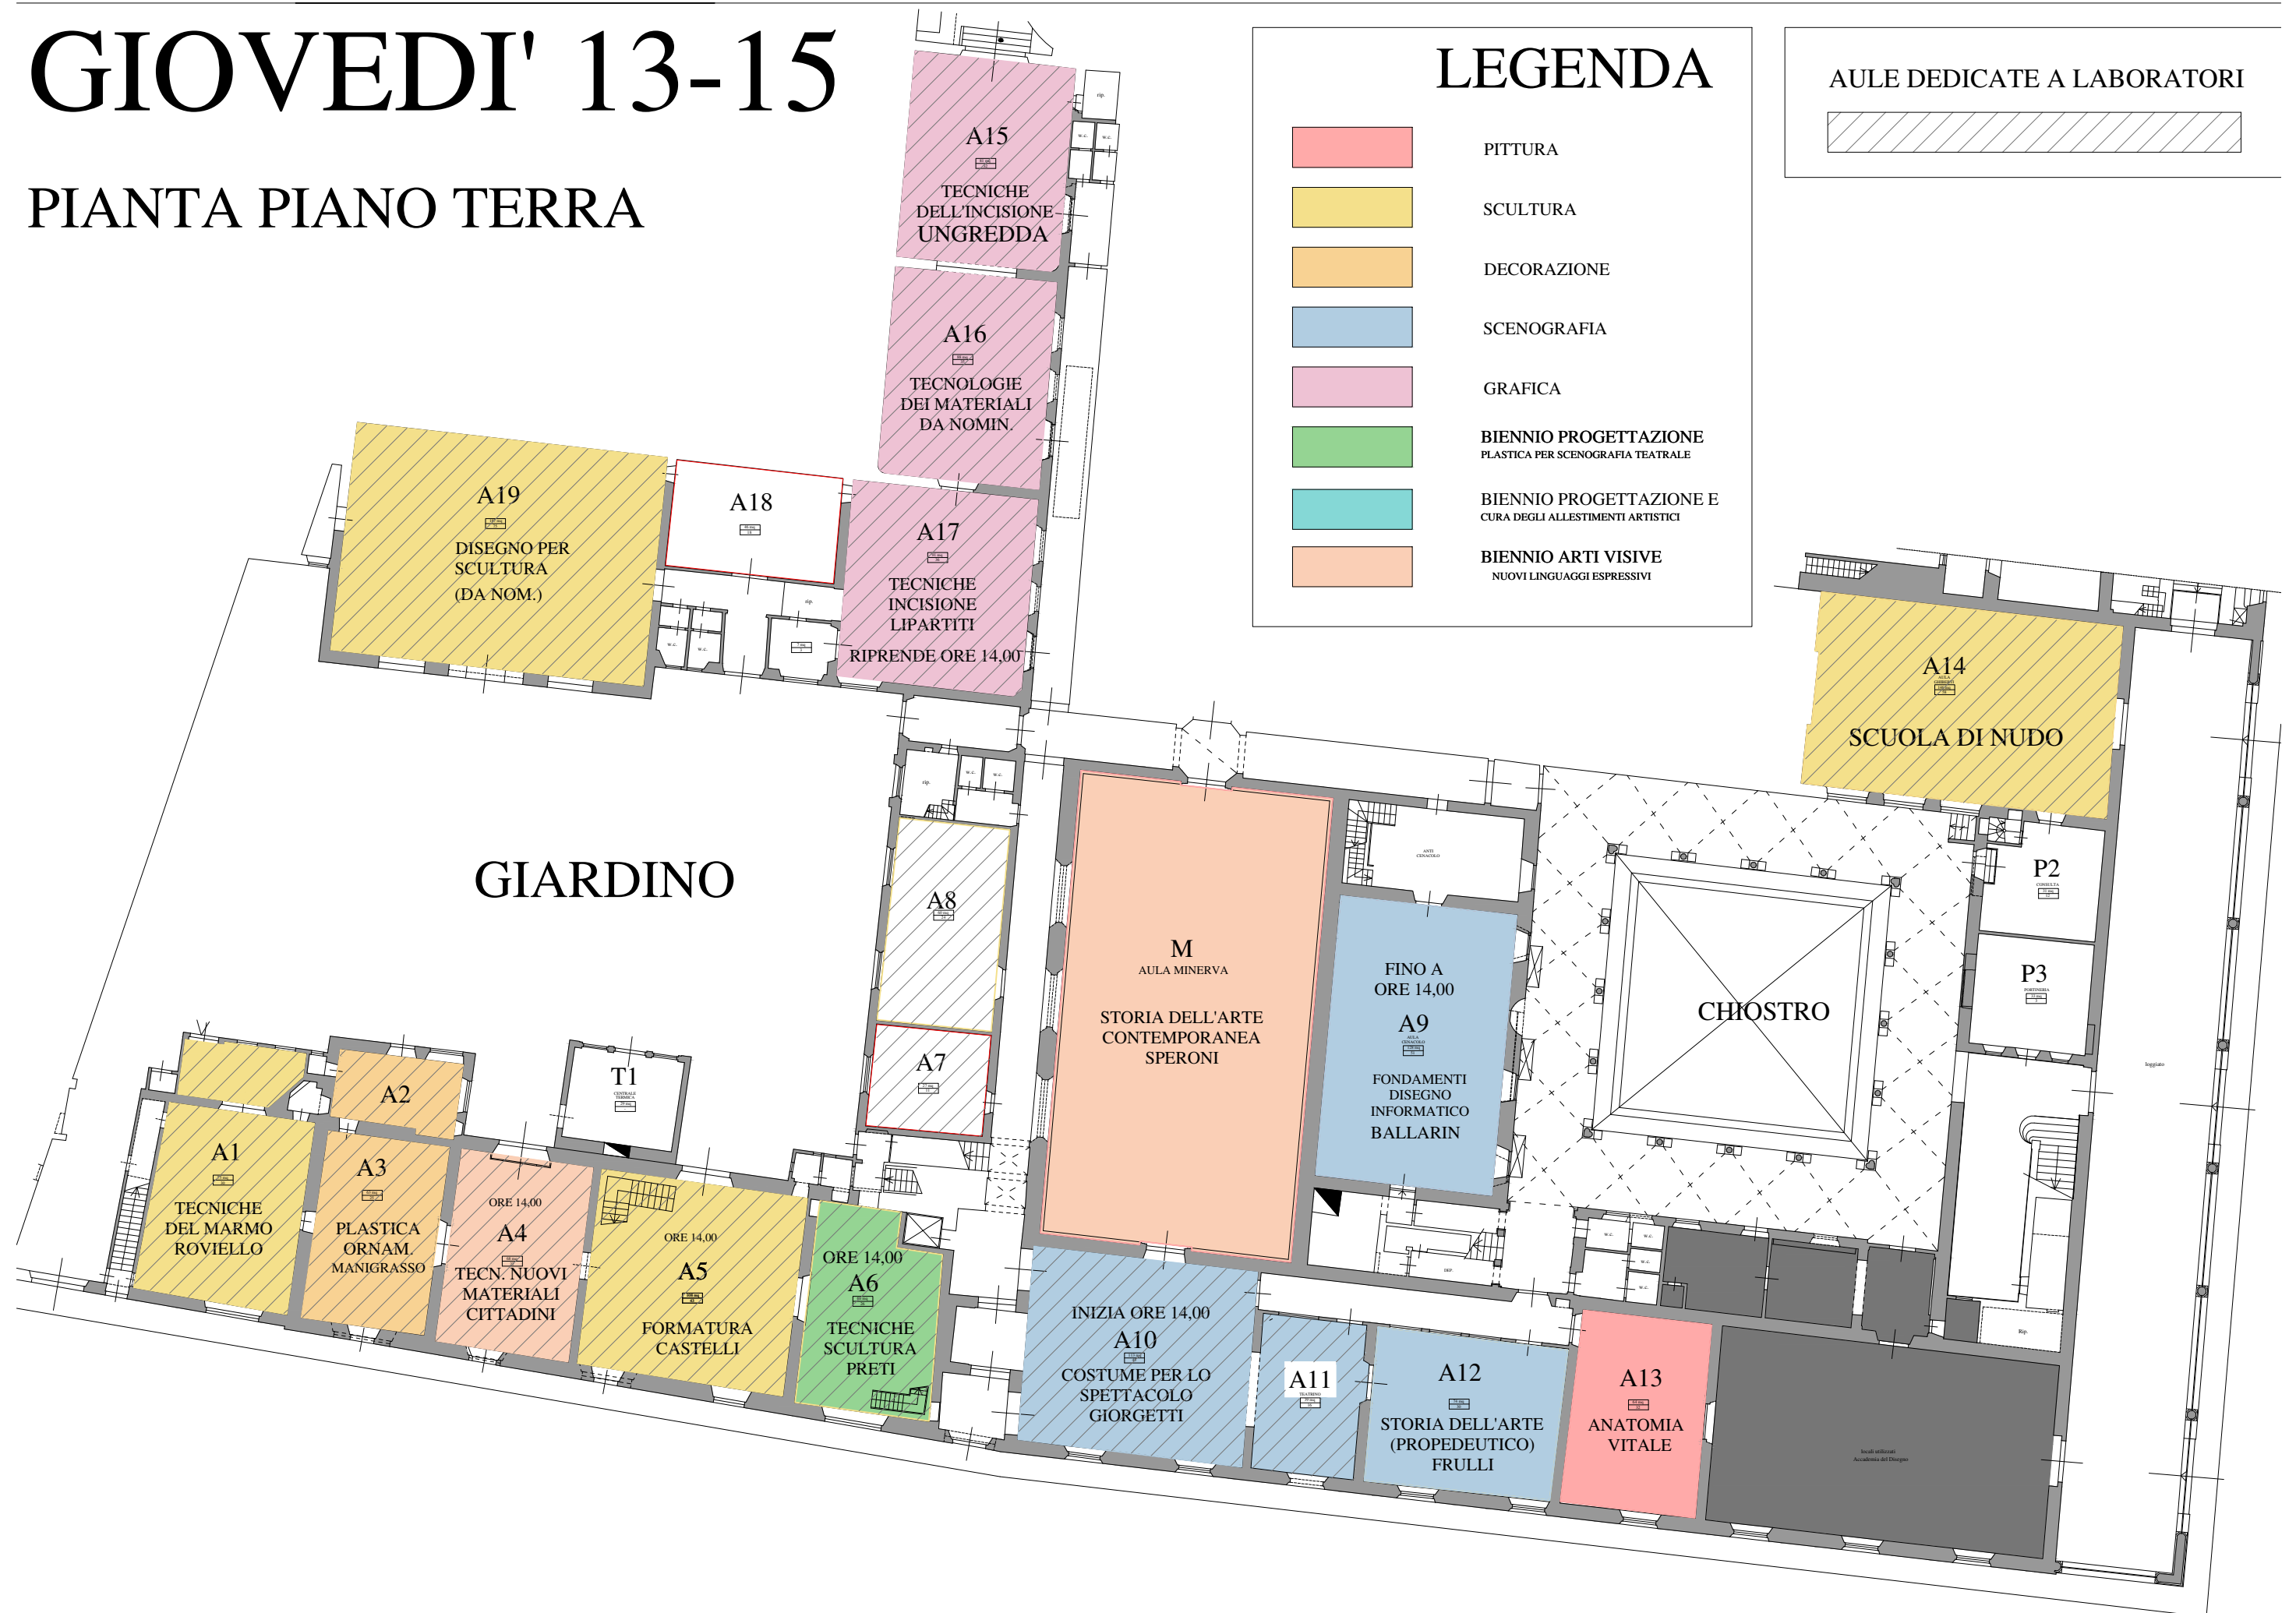

GIOVEDI' 9-11

PIANTA PIANO TERRA

GIOVEDI' 11-13

PIANTA PIANO TERRA

GIOVEDI' 13-15

PIANTA PIANO TERRA

GIOVEDI' 15-17

PIANTA PIANO TERRA

GIOVEDI' 9-11

PIANTA PIANO PRIMO

LEGENDA

- PITTURA
- SCULTURA
- DECORAZIONE
- SCENOGRAFIA
- GRAFICA
- BIENNIO PROGETTAZIONE
PLASTICA PER SCENOGRAFIA TEATRALE
- BIENNIO PROGETTAZIONE E
CURA DEGLI ALLESTIMENTI ARTISTICI
- BIENNIO ARTI VISIVE
NUOVI LINGUAGGI ESPRESSIVI

PIANTA PIANO SECONDO

GIOVEDI' 13-15

LEGENDA

PITTURA

SCULTURA

DECORAZIONE

SCENOGRAFIA

GRAFICA

PIANTA PIANO SECONDO

GIOVEDI' 15-17

LEGENDA

PITTURA

SCULTURA

DECORAZIONE

SCENOGRAFIA

GRAFICA