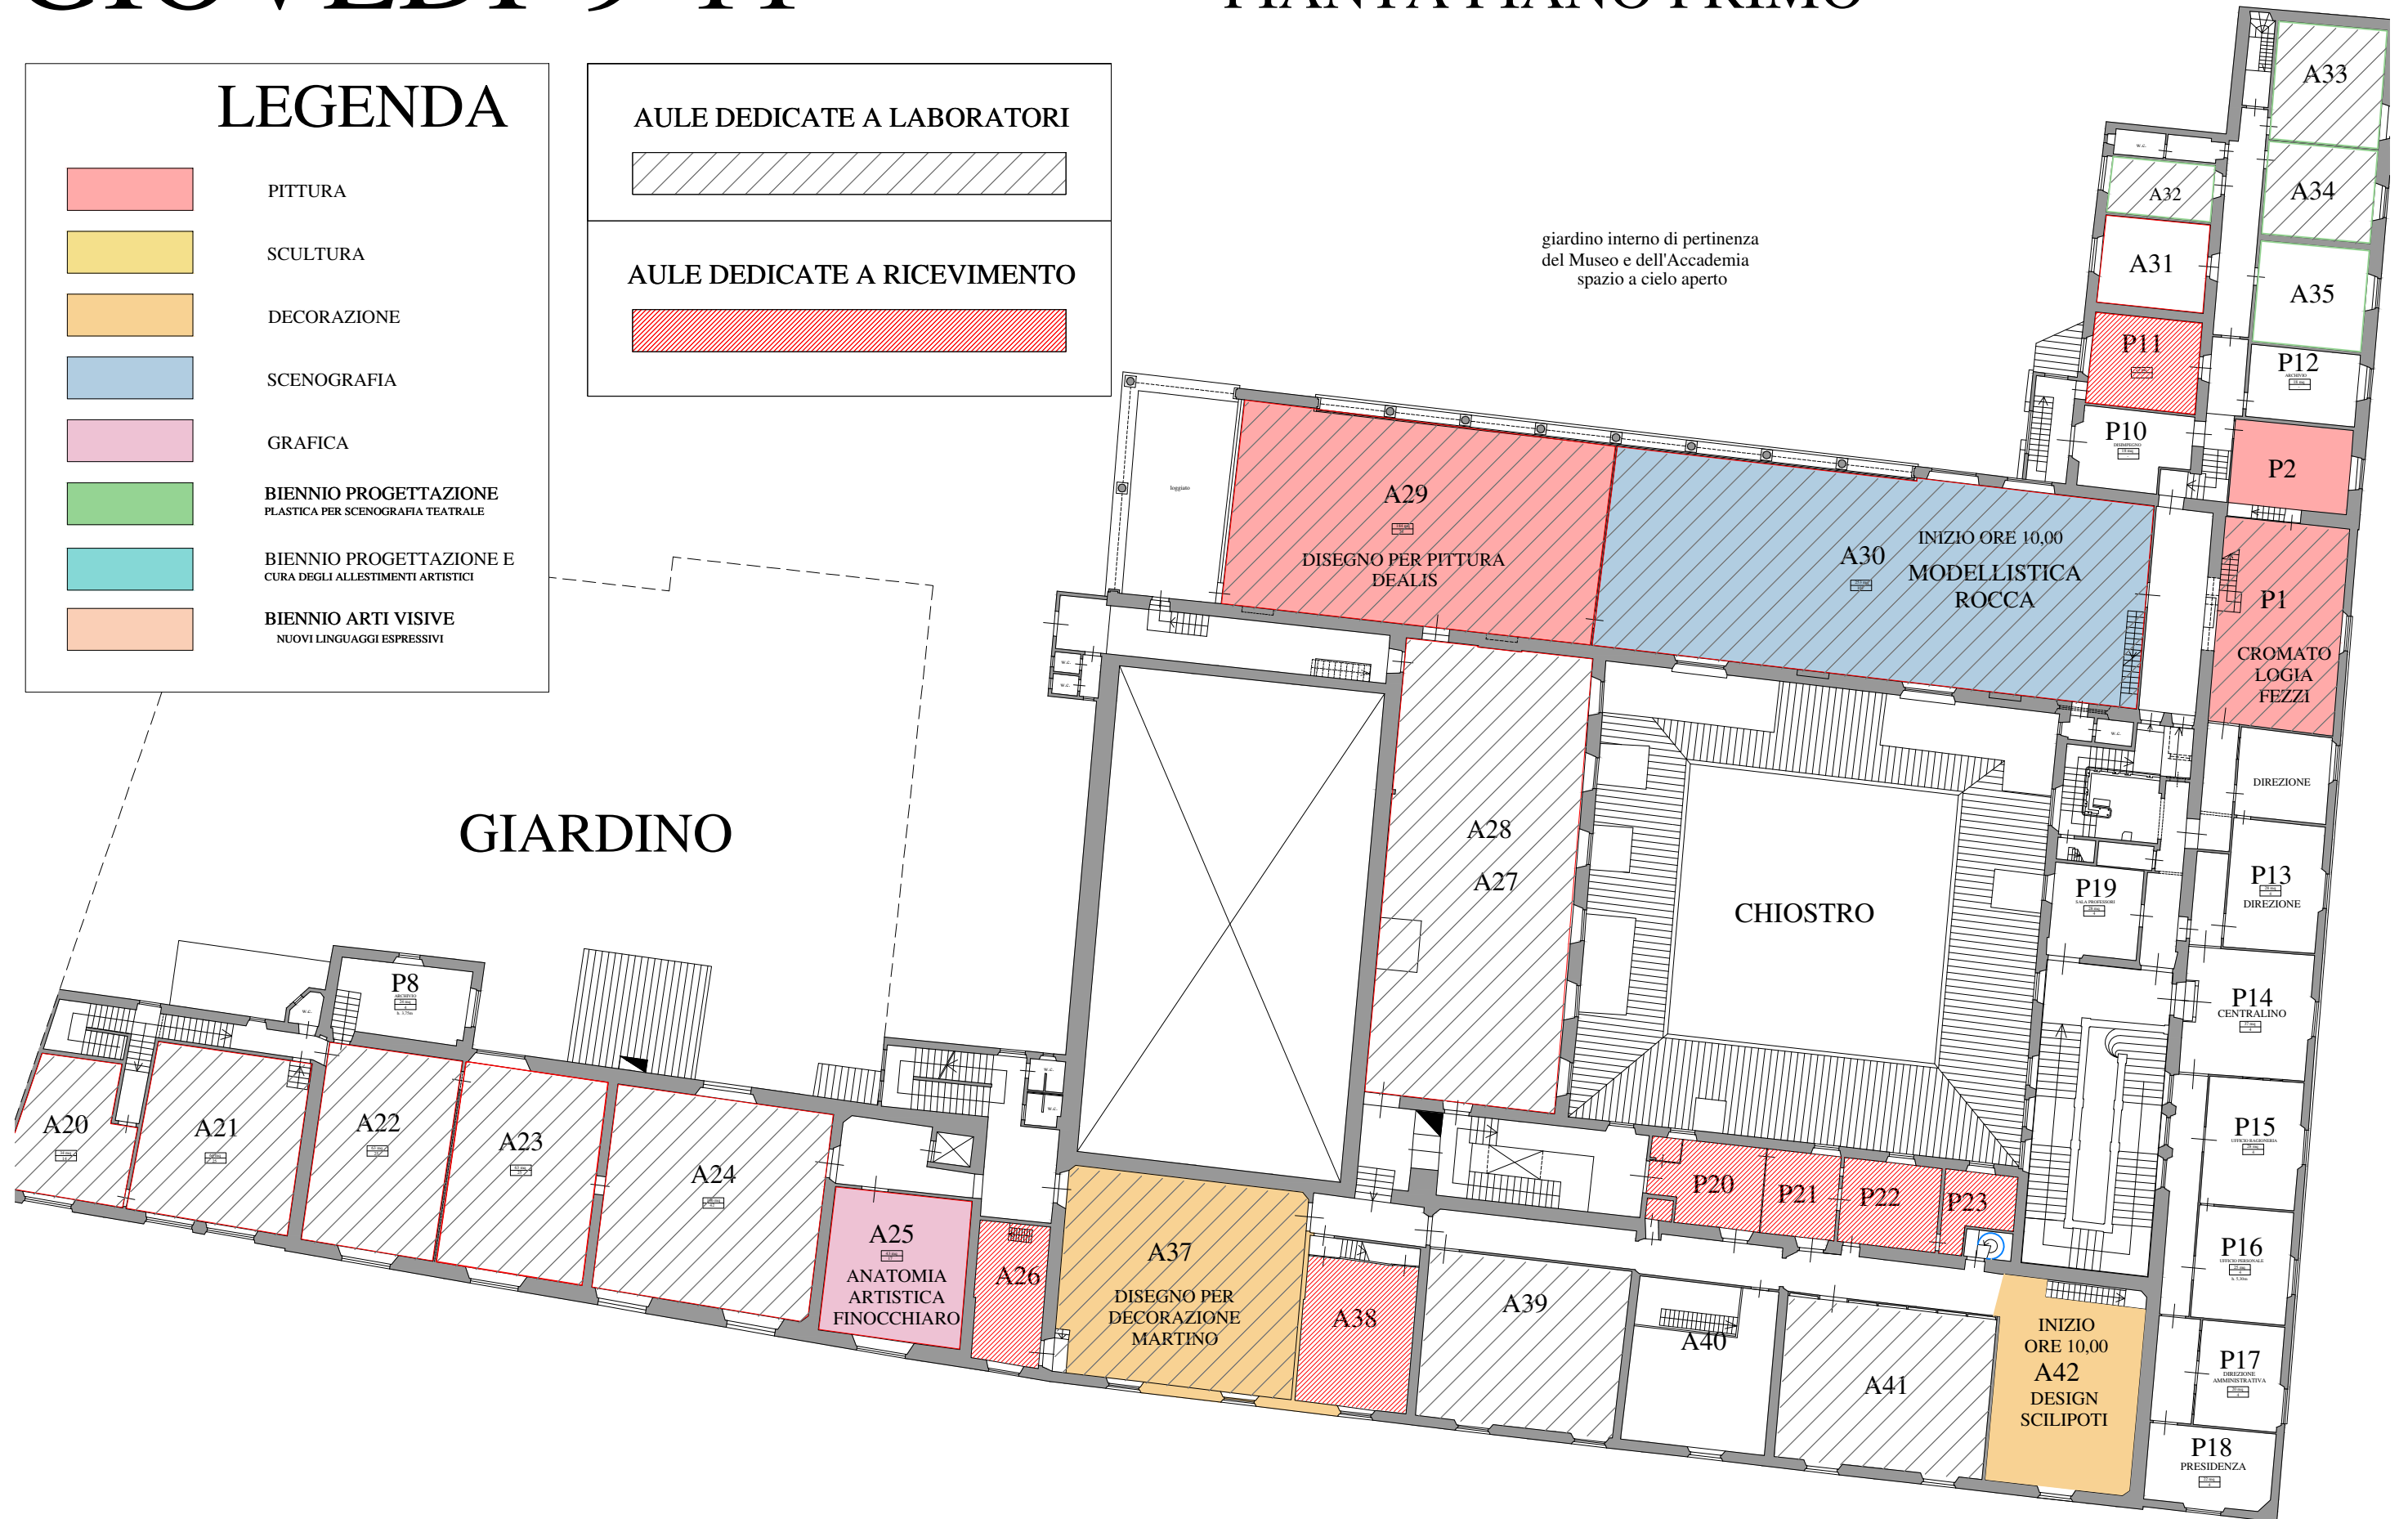

AULE DEDICATE A LABORATORI

AULE DEDICATE A RICEVIMENTO

giardino interno di pertinenza
del Museo e dell'Accademia
spazio a cielo aperto

GIARDINO

GIOVEDI' 11-13

PIANTA PIANO PRIMO

LEGENDA

- PITTURA
- SCULTURA
- DECORAZIONE
- SCENOGRAFIA
- GRAFICA
- BIENNIO PROGETTAZIONE
PLASTICA PER SCENOGRAFIA TEATRALE
- BIENNIO PROGETTAZIONE E
CURA DEGLI ALLESTIMENTI ARTISTICI
- BIENNIO ARTI VISIVE
NUOVI LINGUAGGI ESPRESSIVI

AULE DEDICATE A LABORATORI

AULE DEDICATE A RICEVIMENTO

giardino interno di pertinenza
del Museo e dell'Accademia
spazio a cielo aperto

GIARDINO

GIOVEDI' 13-15

PIANTA PIANO PRIMO

LEGENDA

-  PITTURA
-  SCULTURA
-  DECORAZIONE
-  SCENOGRAFIA
-  GRAFICA
-  BIENNIO PROGETTAZIONE
PLASTICA PER SCENOGRAFIA TEATRALE
-  BIENNIO PROGETTAZIONE E
CURA DEGLI ALLESTIMENTI ARTISTICI
-  BIENNIO ARTI VISIVE
NUOVI LINGUAGGI ESPRESSIVI

AULE DEDICATE A LABORATORI

AULE DEDICATE A RICEVIMENTO

GIARDINO

giardino interno di pertinenza
del Museo e dell'Accademia
spazio a cielo aperto

GIOVEDI' 15-17

PIANTA PIANO PRIMO

LEGENDA

- PITTURA
- SCULTURA
- DECORAZIONE
- SCENOGRAFIA
- GRAFICA
- BIENNIO PROGETTAZIONE PLASTICA PER SCENOGRAFIA TEATRALE
- BIENNIO PROGETTAZIONE E CURA DEGLI ALLESTIMENTI ARTISTICI
- BIENNIO ARTI VISIVE NUOVI LINGUAGGI ESPRESSIVI

PIANTA PIANO SECONDO

GIOVEDI' 15-17

LEGENDA

PITTURA

SCULTURA

DECORAZIONE

SCENOGRAFIA

GRAFICA