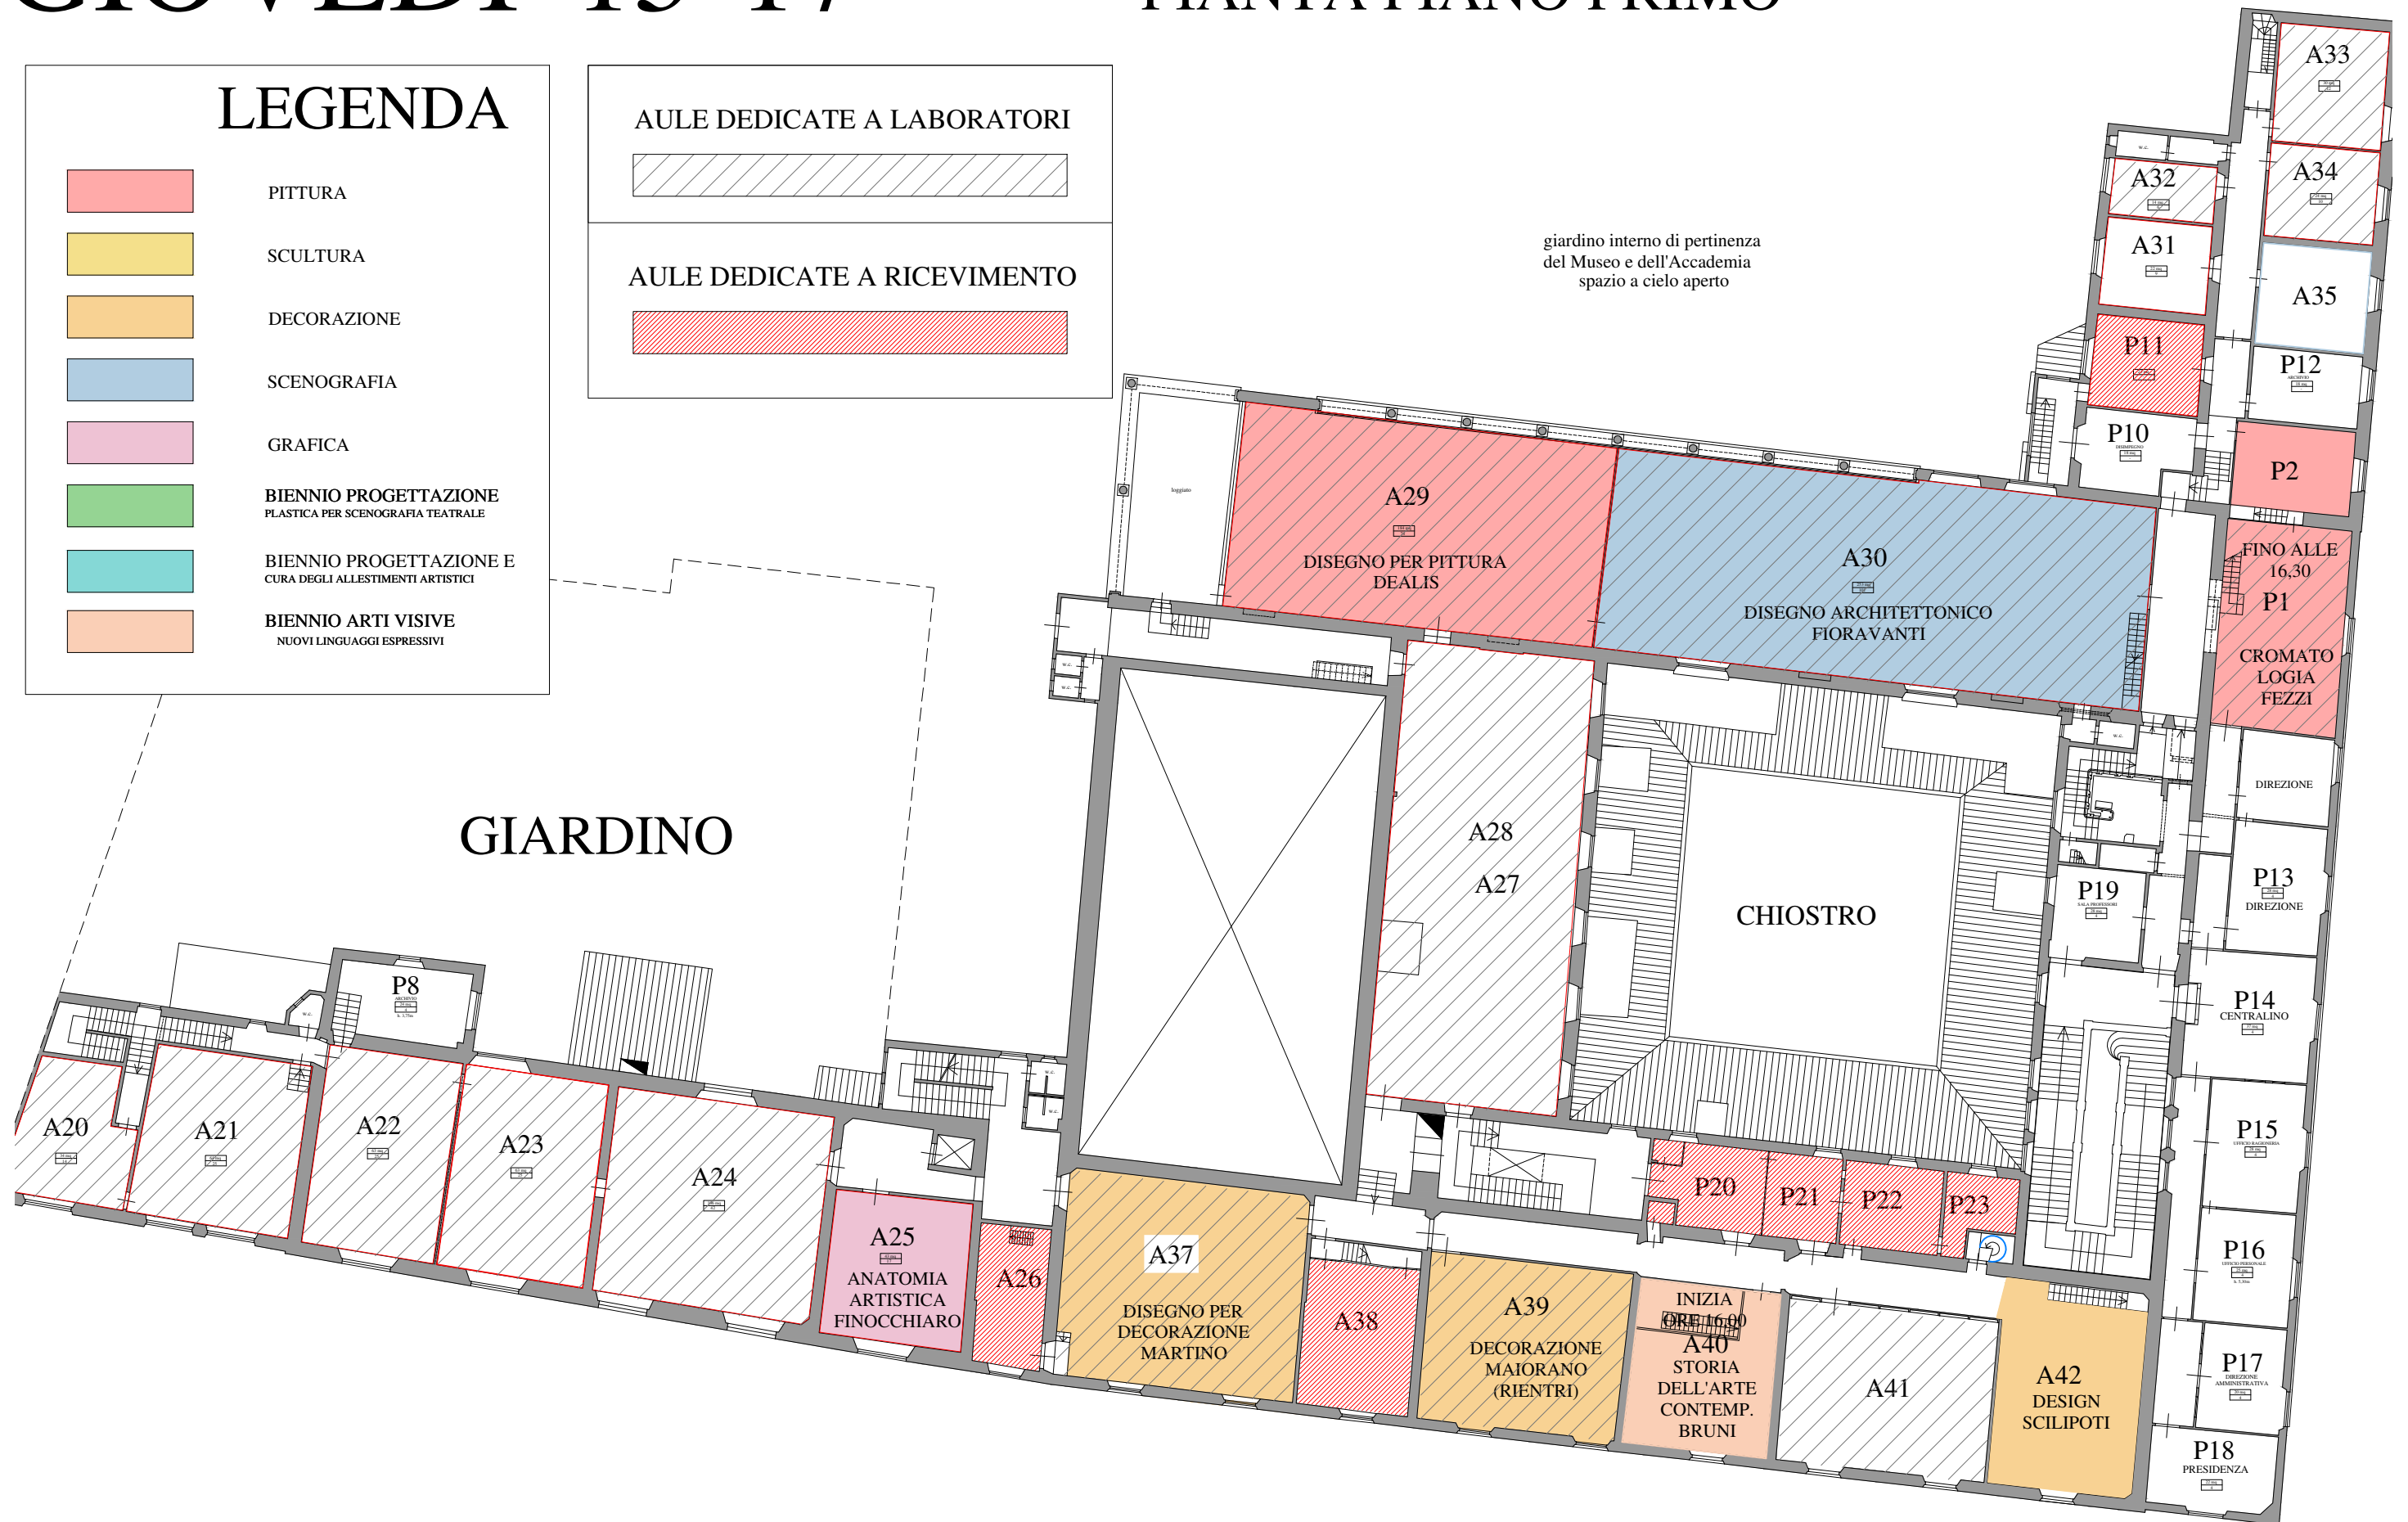

AULE DEDICATE A LABORATORI

AULE DEDICATE A RICEVIMENTO

GIARDINO

giardino interno di pertinenza
del Museo e dell'Accademia
spazio a cielo aperto

GIOVEDI' 15-17

PIANTA PIANO PRIMO

LEGENDA

- PITTURA
- SCULTURA
- DECORAZIONE
- SCENOGRAFIA
- GRAFICA
- BIENNIO PROGETTAZIONE PLASTICA PER SCENOGRAFIA TEATRALE
- BIENNIO PROGETTAZIONE E CURA DEGLI ALLESTIMENTI ARTISTICI
- BIENNIO ARTI VISIVE NUOVI LINGUAGGI ESPRESSIVI

AULE DEDICATE A LABORATORI

AULE DEDICATE A RICEVIMENTO

GIARDINO

giardino interno di pertinenza del Museo e dell'Accademia spazio a cielo aperto

GIOVEDI' 17-19

PIANTA PIANO PRIMO

LEGENDA

- PITTURA
- SCULTURA
- DECORAZIONE
- SCENOGRAFIA
- GRAFICA
- BIENNIO PROGETTAZIONE
PLASTICA PER SCENOGRAFIA TEATRALE
- BIENNIO PROGETTAZIONE E
CURA DEGLI ALLESTIMENTI ARTISTICI
- BIENNIO ARTI VISIVE
NUOVI LINGUAGGI ESPRESSIVI

AULE DEDICATE A LABORATORI

AULE DEDICATE A RICEVIMENTO

giardino interno di pertinenza
del Museo e dell'Accademia
spazio a cielo aperto

GIARDINO

GIOVEDI' 9-11

LEGENDA

PITTURA

SCULTURA