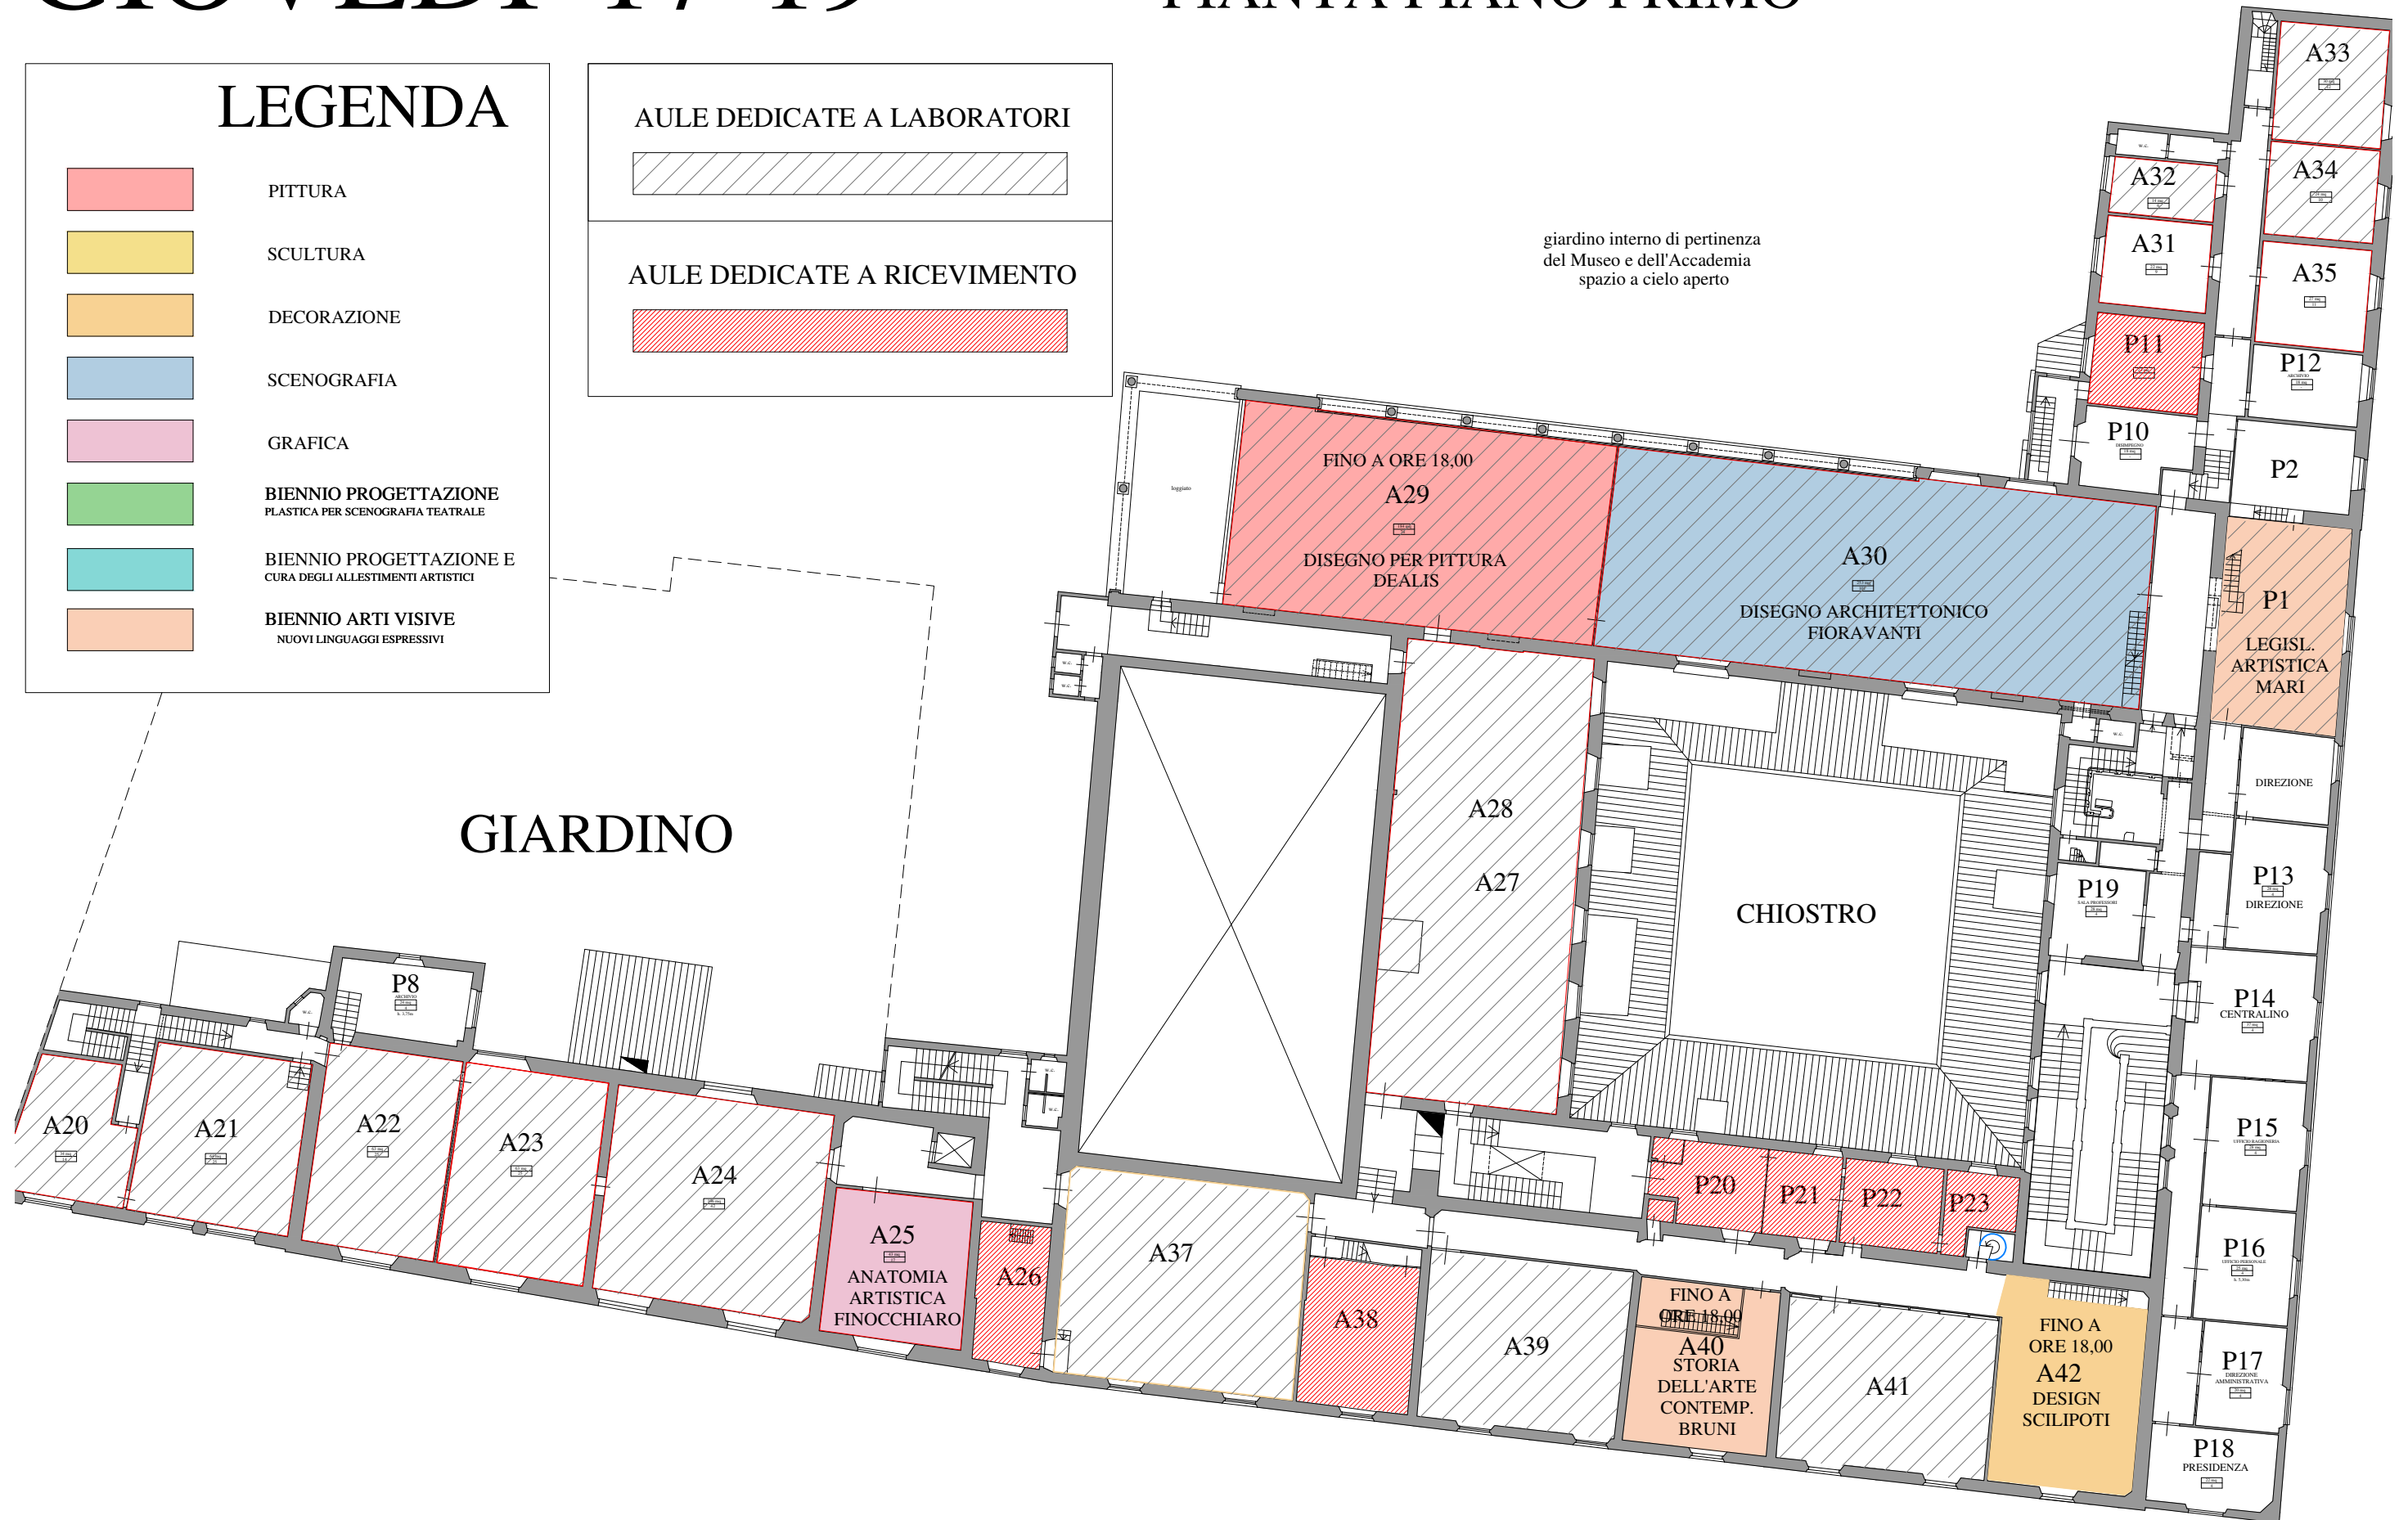

AULE DEDICATE A LABORATORI

AULE DEDICATE A RICEVIMENTO

GIARDINO

giardino interno di pertinenza del Museo e dell'Accademia spazio a cielo aperto

GIOVEDI' 17-19

PIANTA PIANO PRIMO

LEGENDA

- PITTURA
- SCULTURA
- DECORAZIONE
- SCENOGRAFIA
- GRAFICA
- BIENNIO PROGETTAZIONE
PLASTICA PER SCENOGRAFIA TEATRALE
- BIENNIO PROGETTAZIONE E
CURA DEGLI ALLESTIMENTI ARTISTICI
- BIENNIO ARTI VISIVE
NUOVI LINGUAGGI ESPRESSIVI

AULE DEDICATE A LABORATORI

AULE DEDICATE A RICEVIMENTO

giardino interno di pertinenza
del Museo e dell'Accademia
spazio a cielo aperto

GIARDINO

GIOVEDI' 9-11

LEGENDA

PITTURA

SCULTURA