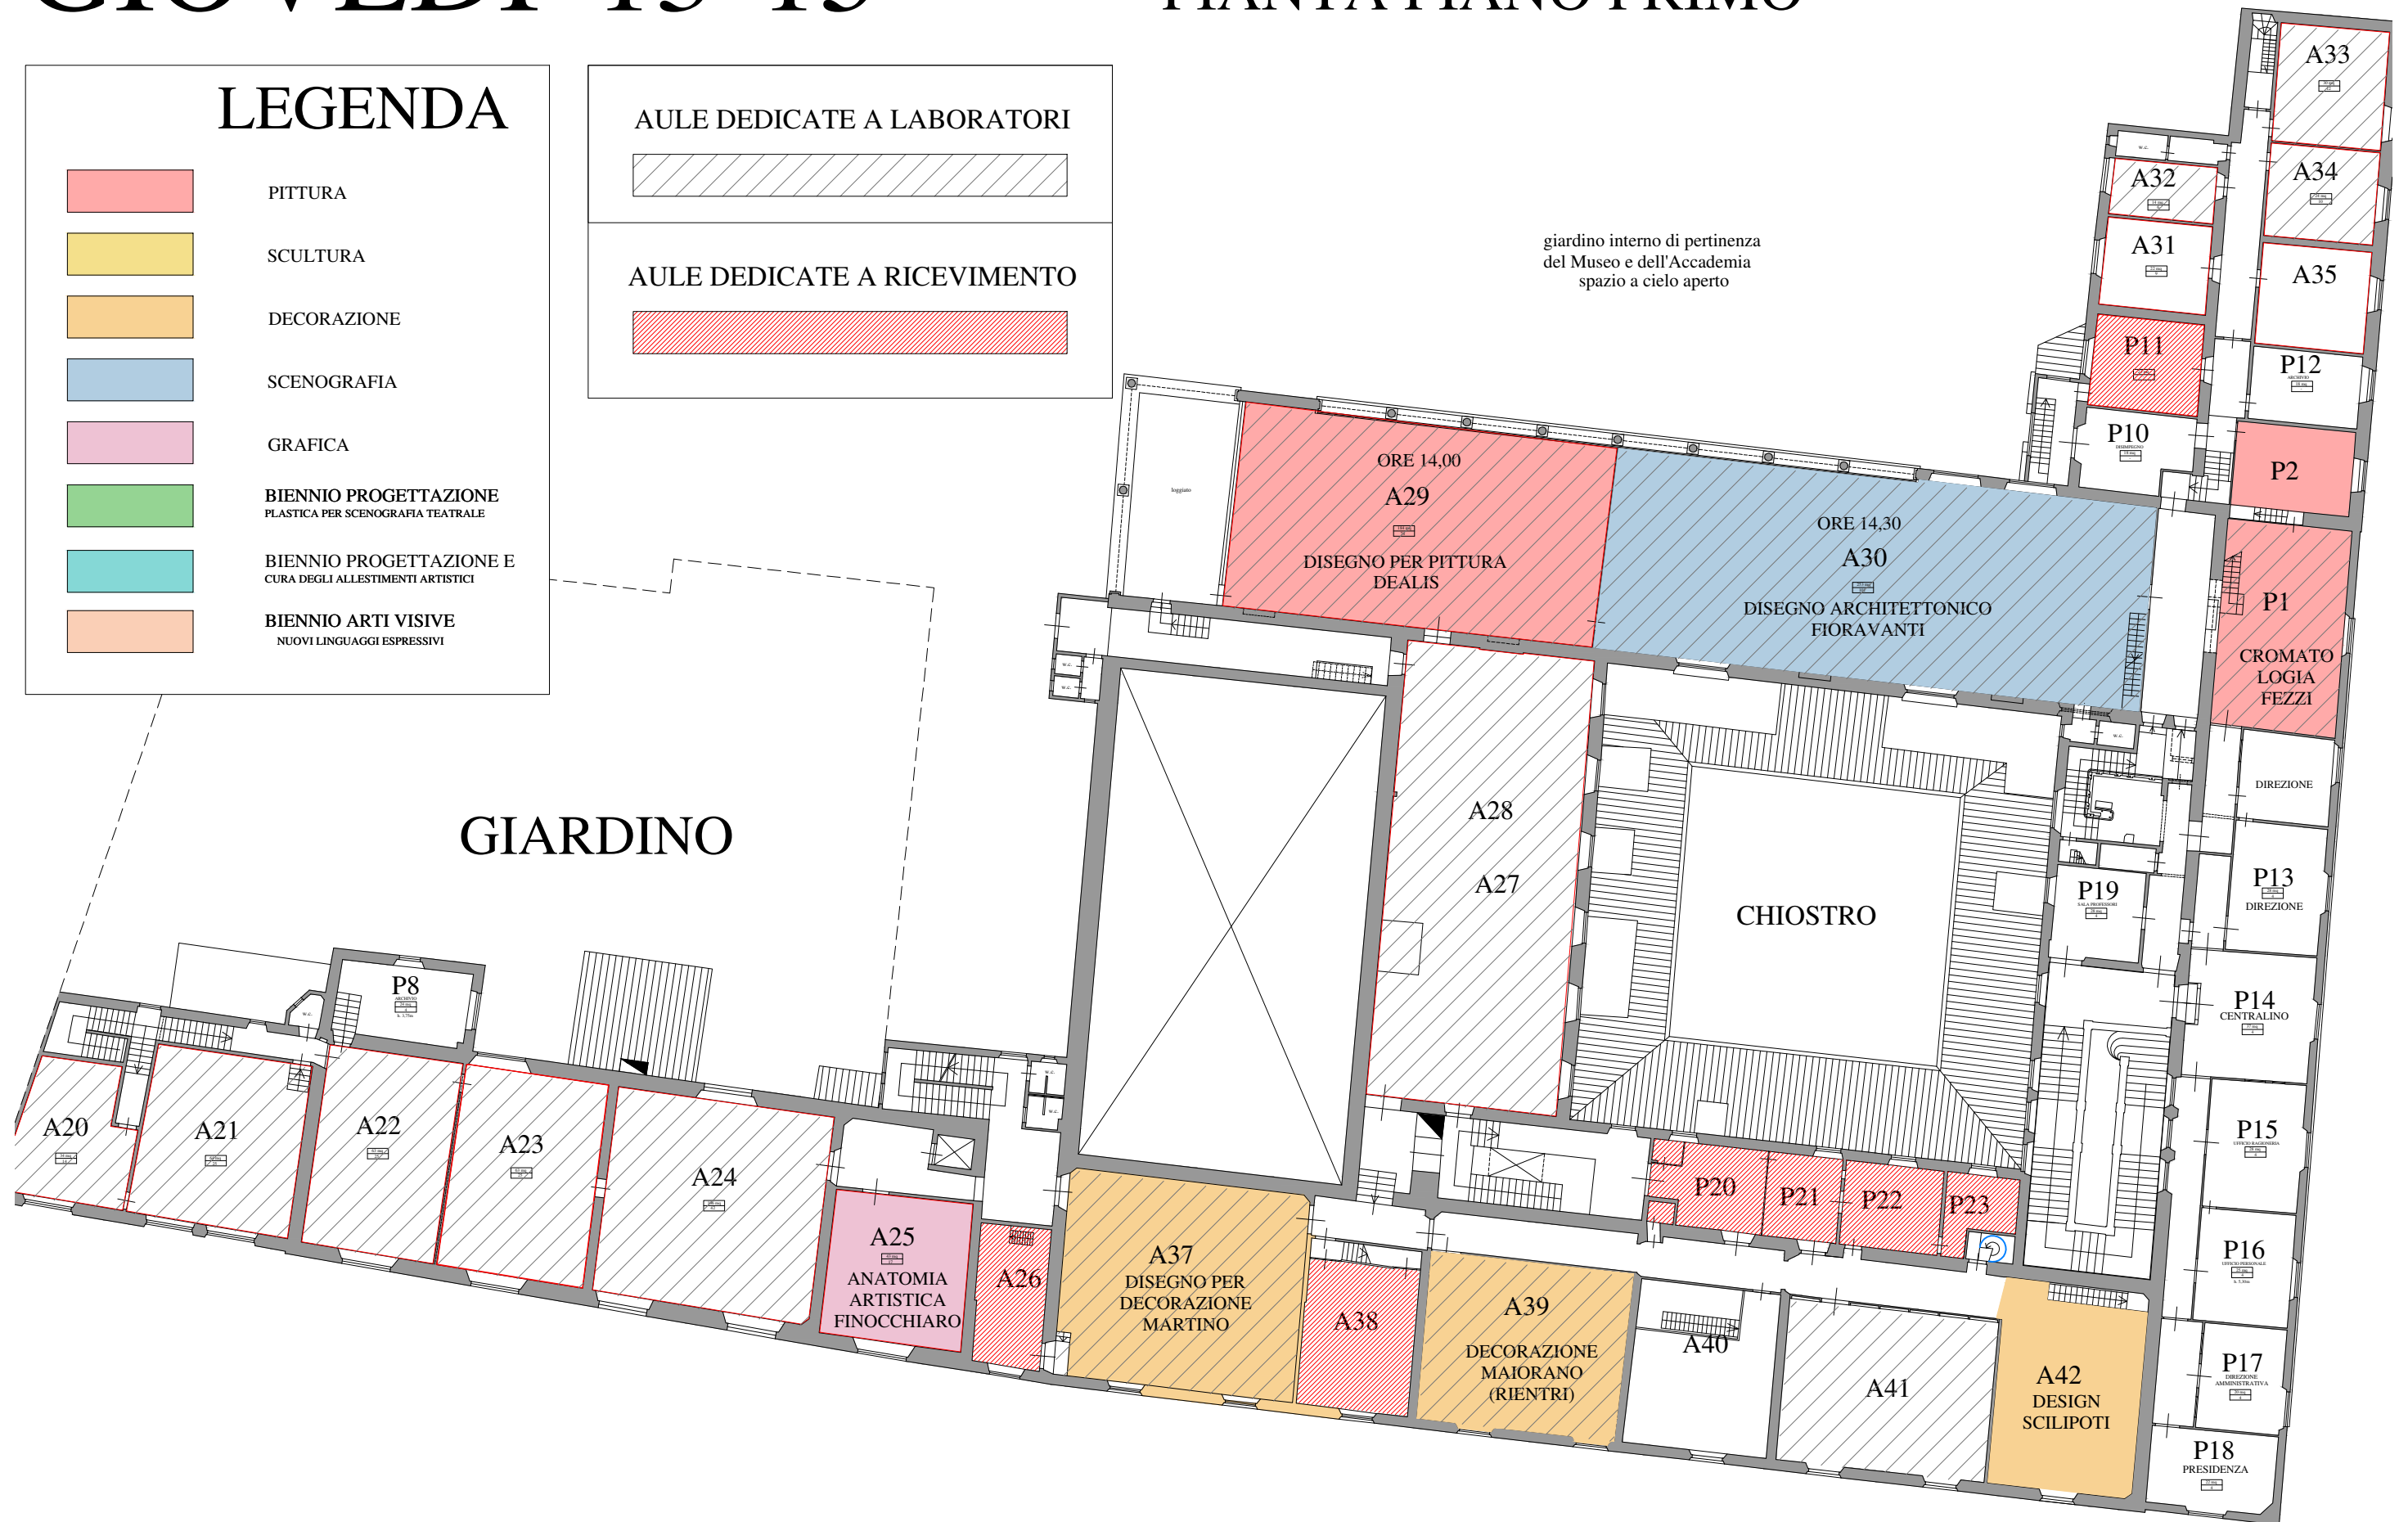

AULE DEDICATE A LABORATORI

AULE DEDICATE A RICEVIMENTO

giardino interno di pertinenza
del Museo e dell'Accademia
spazio a cielo aperto

GIARDINO

GIOVEDI' 13-15

PIANTA PIANO PRIMO

LEGENDA

-  PITTURA
-  SCULTURA
-  DECORAZIONE
-  SCENOGRAFIA
-  GRAFICA
-  BIENNIO PROGETTAZIONE
PLASTICA PER SCENOGRAFIA TEATRALE
-  BIENNIO PROGETTAZIONE E
CURA DEGLI ALLESTIMENTI ARTISTICI
-  BIENNIO ARTI VISIVE
NUOVI LINGUAGGI ESPRESSIVI

AULE DEDICATE A LABORATORI

AULE DEDICATE A RICEVIMENTO

GIARDINO

giardino interno di pertinenza
del Museo e dell'Accademia
spazio a cielo aperto

GIOVEDI' 15-17

PIANTA PIANO PRIMO

LEGENDA

- PITTURA
- SCULTURA
- DECORAZIONE
- SCENOGRAFIA
- GRAFICA
- BIENNIO PROGETTAZIONE PLASTICA PER SCENOGRAFIA TEATRALE
- BIENNIO PROGETTAZIONE E CURA DEGLI ALLESTIMENTI ARTISTICI
- BIENNIO ARTI VISIVE NUOVI LINGUAGGI ESPRESSIVI

AULE DEDICATE A LABORATORI

AULE DEDICATE A RICEVIMENTO

GIARDINO

giardino interno di pertinenza del Museo e dell'Accademia spazio a cielo aperto

GIOVEDI' 17-19

PIANTA PIANO PRIMO

LEGENDA

- PITTURA
- SCULTURA
- DECORAZIONE
- SCENOGRAFIA
- GRAFICA
- BIENNIO PROGETTAZIONE
PLASTICA PER SCENOGRAFIA TEATRALE
- BIENNIO PROGETTAZIONE E
CURA DEGLI ALLESTIMENTI ARTISTICI
- BIENNIO ARTI VISIVE
NUOVI LINGUAGGI ESPRESSIVI

AULE DEDICATE A LABORATORI

AULE DEDICATE A RICEVIMENTO

giardino interno di pertinenza
del Museo e dell'Accademia
spazio a cielo aperto

GIARDINO

GIOVEDI' 9-11

LEGENDA

PITTURA

SCULTURA