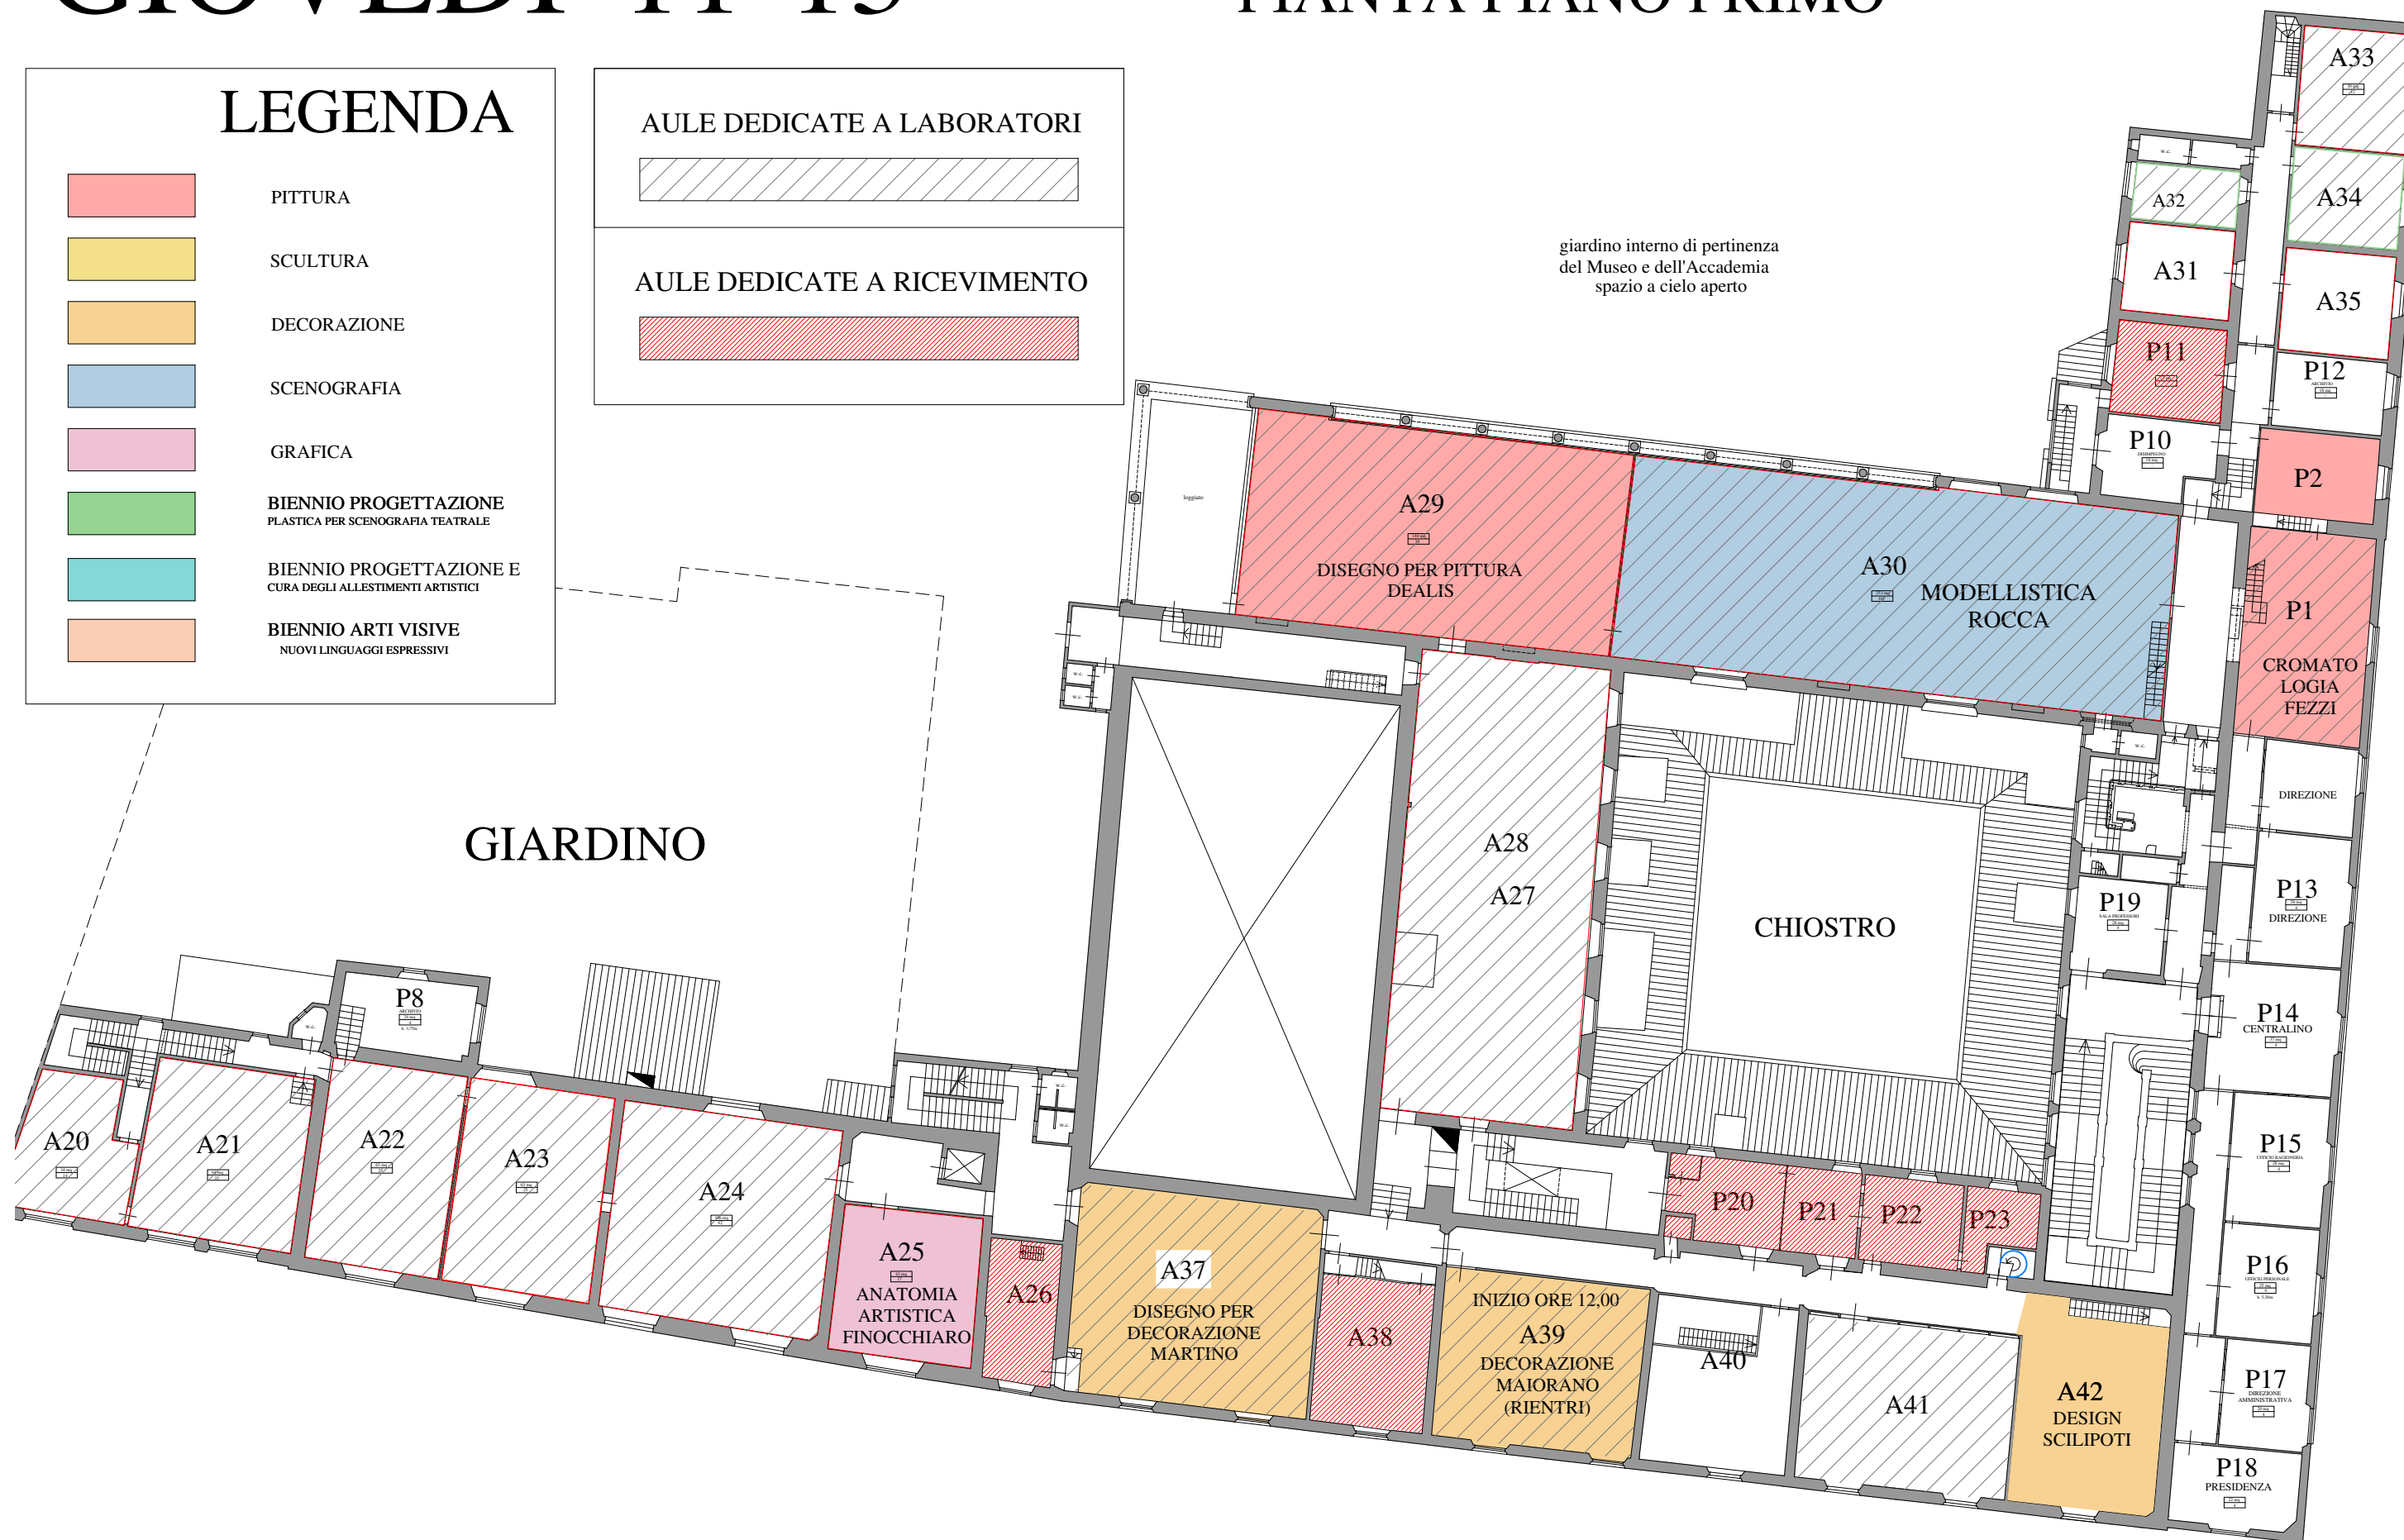

AULE DEDICATE A LABORATORI

AULE DEDICATE A RICEVIMENTO

giardino interno di pertinenza
del Museo e dell'Accademia
spazio a cielo aperto

GIARDINO

GIOVEDI' 11-13

PIANTA PIANO PRIMO

LEGENDA

- PITTURA
- SCULTURA
- DECORAZIONE
- SCENOGRAFIA
- GRAFICA
- BIENNIO PROGETTAZIONE
PLASTICA PER SCENOGRAFIA TEATRALE
- BIENNIO PROGETTAZIONE E
CURA DEGLI ALLESTIMENTI ARTISTICI
- BIENNIO ARTI VISIVE
NUOVI LINGUAGGI ESPRESSIVI

AULE DEDICATE A LABORATORI

AULE DEDICATE A RICEVIMENTO

giardino interno di pertinenza
del Museo e dell'Accademia
spazio a cielo aperto

GIARDINO

GIOVEDI' 13-15

PIANTA PIANO PRIMO

LEGENDA

-  PITTURA
-  SCULTURA
-  DECORAZIONE
-  SCENOGRAFIA
-  GRAFICA
-  BIENNIO PROGETTAZIONE
PLASTICA PER SCENOGRAFIA TEATRALE
-  BIENNIO PROGETTAZIONE E
CURA DEGLI ALLESTIMENTI ARTISTICI
-  BIENNIO ARTI VISIVE
NUOVI LINGUAGGI ESPRESSIVI

AULE DEDICATE A LABORATORI

AULE DEDICATE A RICEVIMENTO

GIARDINO

giardino interno di pertinenza
del Museo e dell'Accademia
spazio a cielo aperto

GIOVEDI' 15-17

PIANTA PIANO PRIMO

LEGENDA

- PITTURA
- SCULTURA
- DECORAZIONE
- SCENOGRAFIA
- GRAFICA
- BIENNIO PROGETTAZIONE PLASTICA PER SCENOGRAFIA TEATRALE
- BIENNIO PROGETTAZIONE E CURA DEGLI ALLESTIMENTI ARTISTICI
- BIENNIO ARTI VISIVE NUOVI LINGUAGGI ESPRESSIVI

AULE DEDICATE A LABORATORI

AULE DEDICATE A RICEVIMENTO

GIARDINO

giardino interno di pertinenza del Museo e dell'Accademia spazio a cielo aperto

GIOVEDI' 17-19

PIANTA PIANO PRIMO

LEGENDA

- PITTURA
- SCULTURA
- DECORAZIONE
- SCENOGRAFIA
- GRAFICA
- BIENNIO PROGETTAZIONE
PLASTICA PER SCENOGRAFIA TEATRALE
- BIENNIO PROGETTAZIONE E
CURA DEGLI ALLESTIMENTI ARTISTICI
- BIENNIO ARTI VISIVE
NUOVI LINGUAGGI ESPRESSIVI