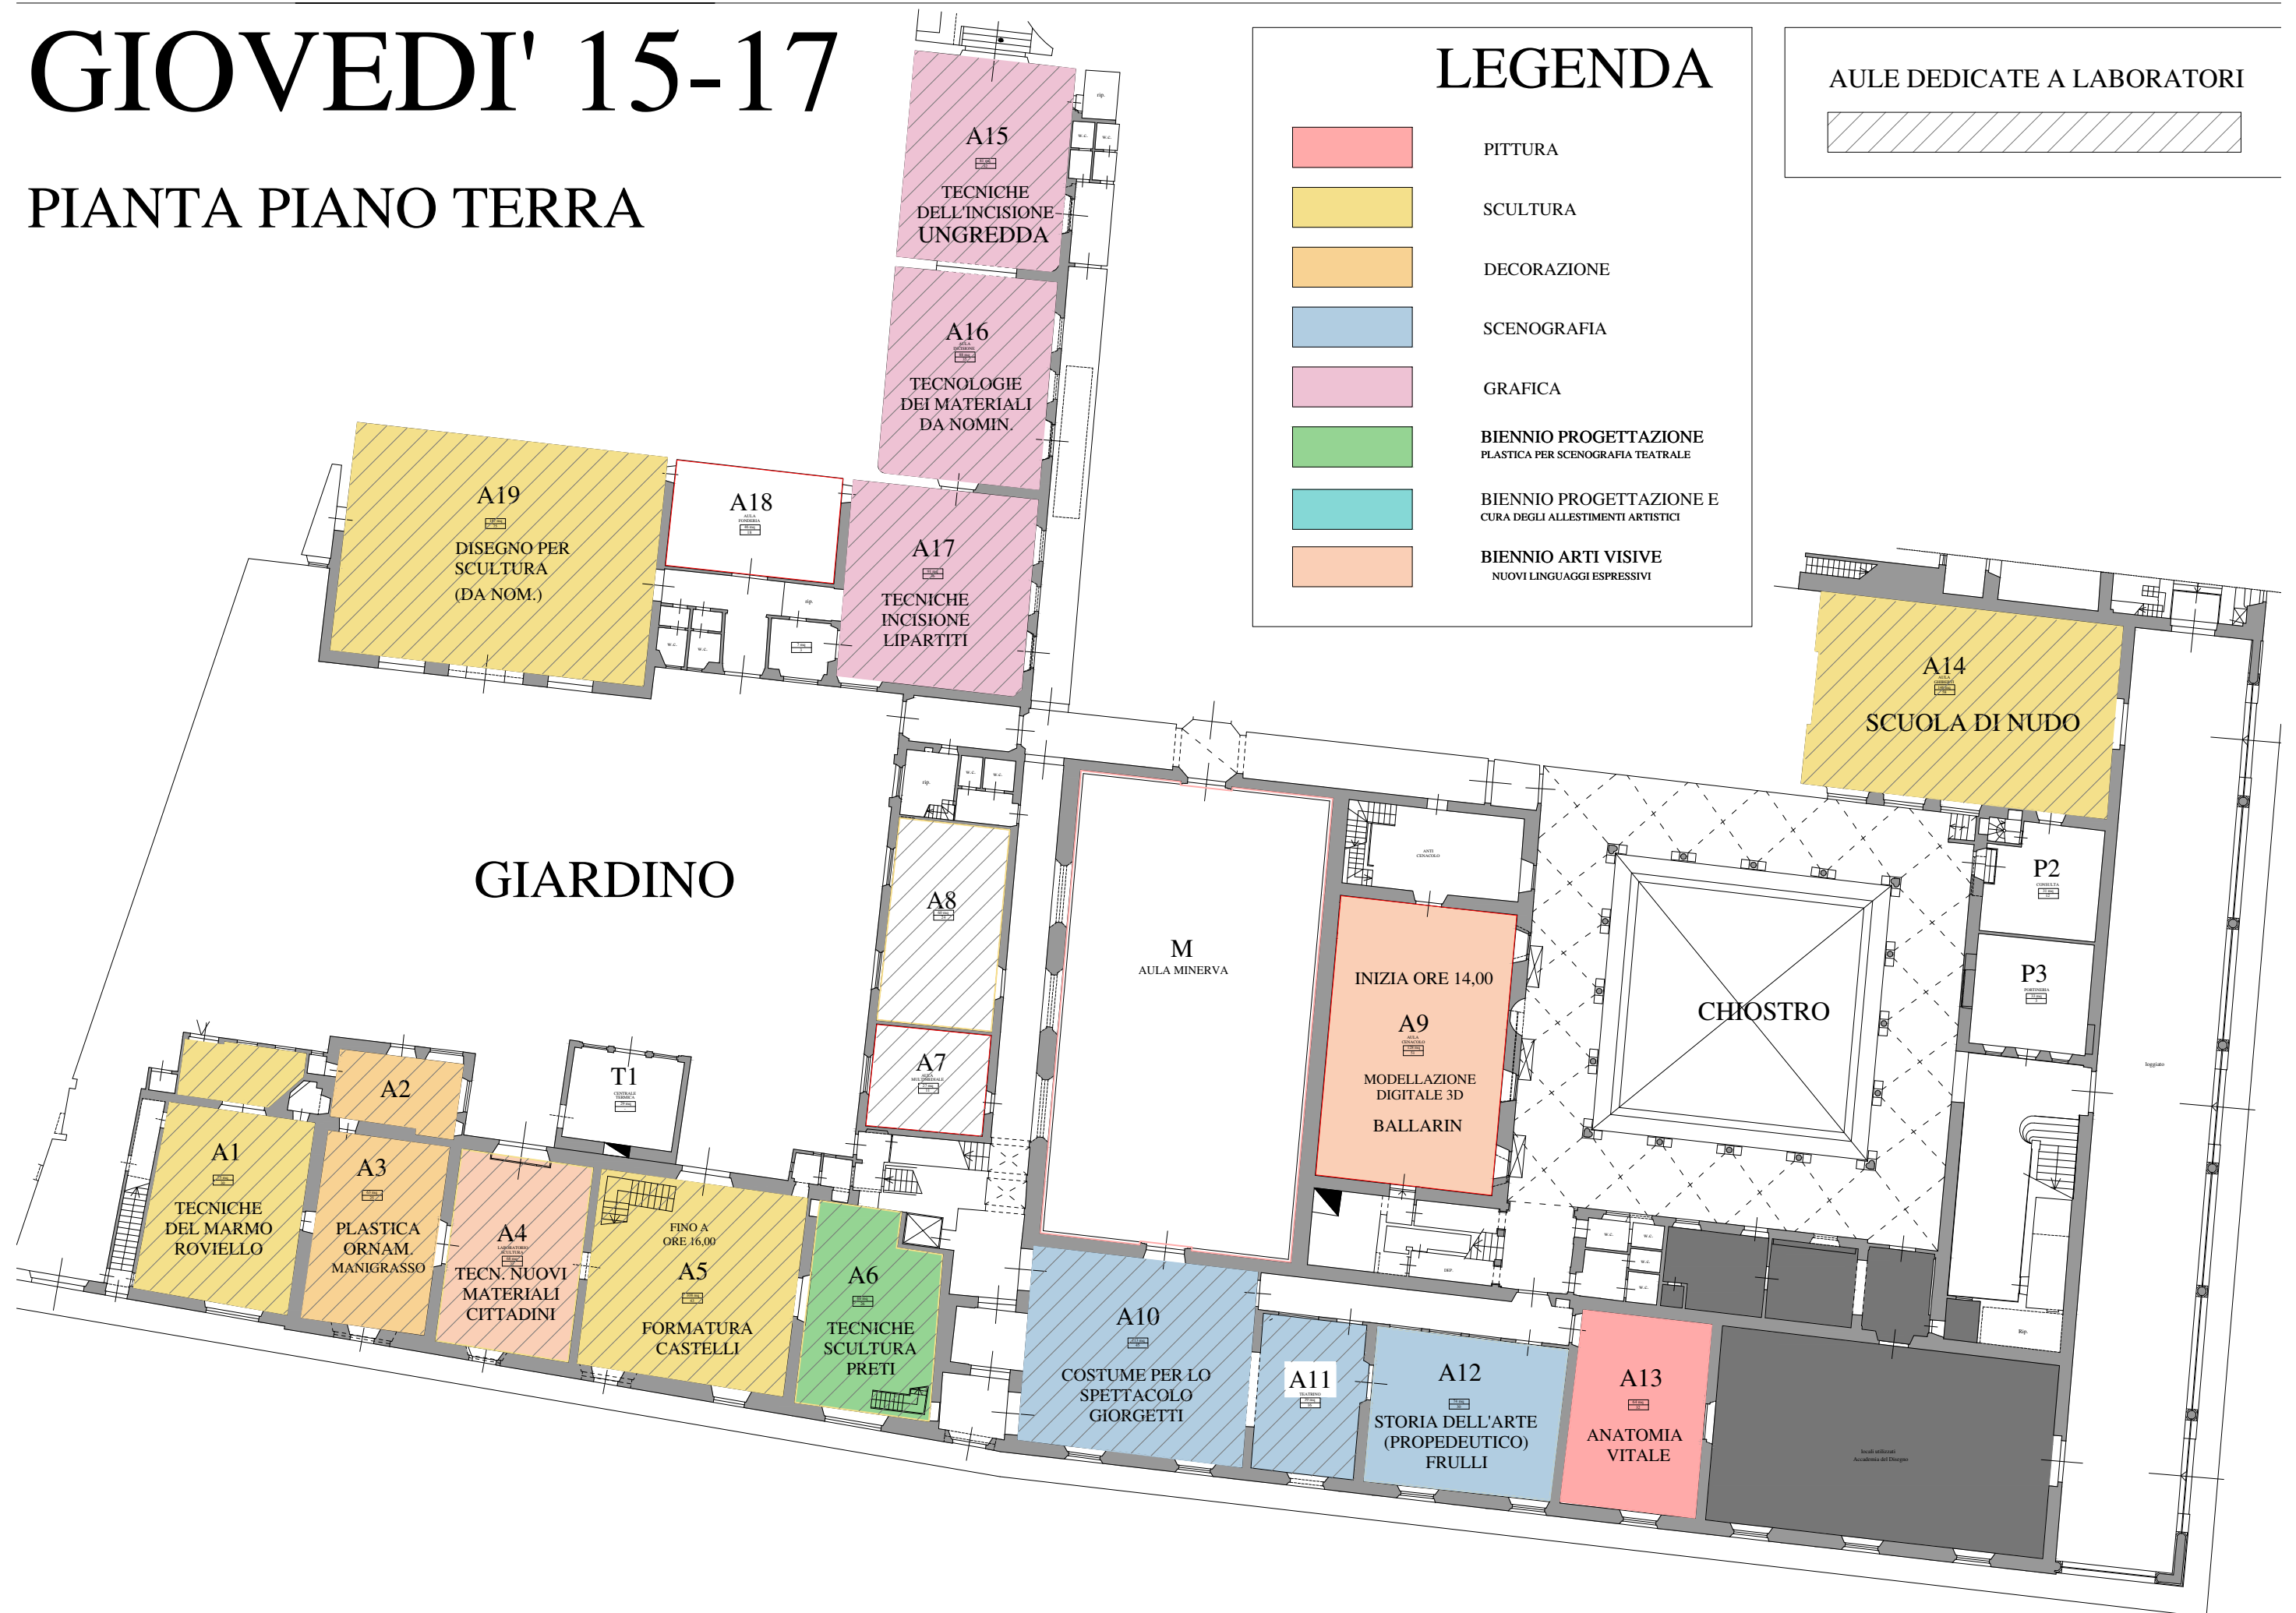

GIOVEDI' 9-11

PIANTA PIANO TERRA

GIOVEDI' 11-13

PIANTA PIANO TERRA

GIOVEDI' 13-15

PIANTA PIANO TERRA

GIOVEDI' 15-17

PIANTA PIANO TERRA

GIOVEDI' 9-11

PIANTA PIANO PRIMO

LEGENDA

- PITTURA
- SCULTURA
- DECORAZIONE
- SCENOGRAFIA
- GRAFICA
- BIENNIO PROGETTAZIONE
PLASTICA PER SCENOGRAFIA TEATRALE
- BIENNIO PROGETTAZIONE E
CURA DEGLI ALLESTIMENTI ARTISTICI
- BIENNIO ARTI VISIVE
NUOVI LINGUAGGI ESPRESSIVI

PIANTA PIANO SECONDO

GIOVEDI' 13-15

LEGENDA

PITTURA

SCULTURA

DECORAZIONE

SCENOGRAFIA

GRAFICA

PIANTA PIANO SECONDO

GIOVEDI' 15-17

LEGENDA

PITTURA

SCULTURA

DECORAZIONE

SCENOGRAFIA

GRAFICA