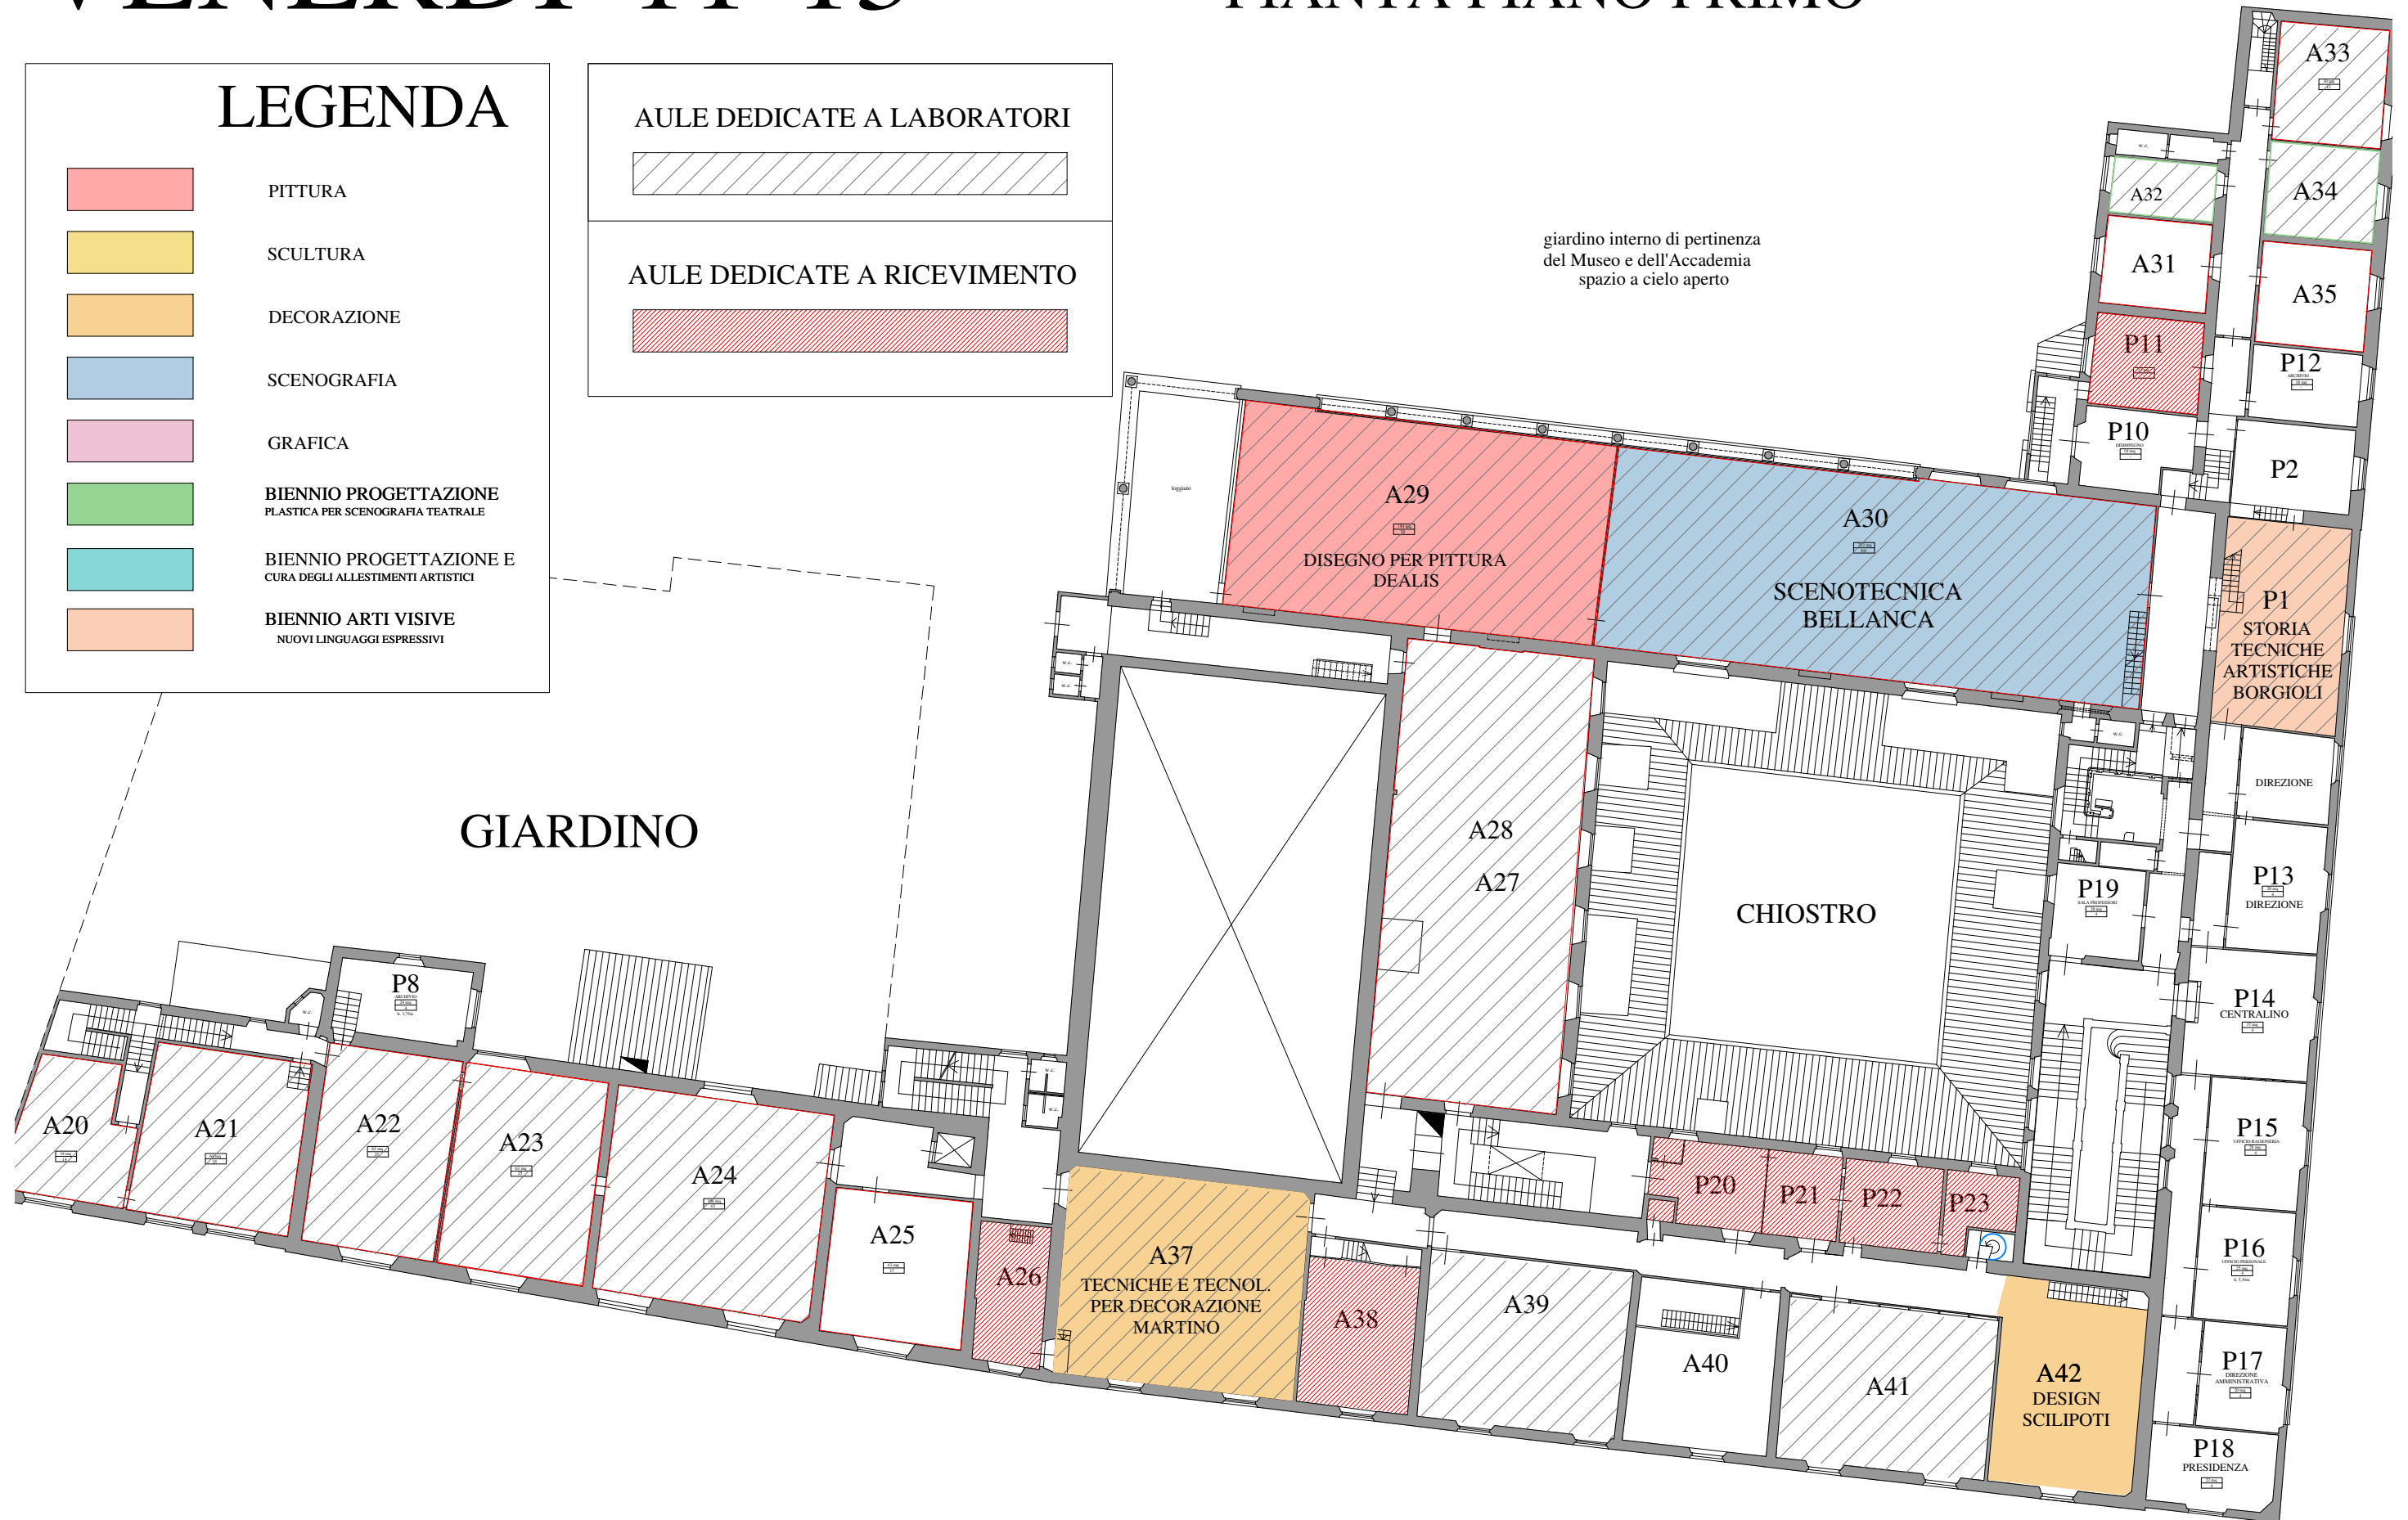

AULE DEDICATE A LABORATORI

AULE DEDICATE A RICEVIMENTO

giardino interno di pertinenza
del Museo e dell'Accademia
spazio a cielo aperto

VENERDI' 11-13

PIANTA PIANO PRIMO

LEGENDA

	PITTURA
	SCULTURA
	DECORAZIONE
	SCENOGRAFIA
	GRAFICA
	BIENNIO PROGETTAZIONE PLASTICA PER SCENOGRAFIA TEATRALE
	BIENNIO PROGETTAZIONE E CURA DEGLI ALLESTIMENTI ARTISTICI
	BIENNIO ARTI VISIVE NUOVI LINGUAGGI ESPRESSIVI

AULE DEDICATE A LABORATORI

AULE DEDICATE A RICEVIMENTO

giardino interno di pertinenza
del Museo e dell'Accademia
spazio a cielo aperto

GIARDINO

VENERDI' 15-17

PIANTA PIANO PRIMO

LEGENDA

	PITTURA
	SCULTURA
	DECORAZIONE
	SCENOGRAFIA
	GRAFICA
	BIENNIO PROGETTAZIONE PLASTICA PER SCENOGRAFIA TEATRALE
	BIENNIO PROGETTAZIONE E CURA DEGLI ALLESTIMENTI ARTISTICI
	BIENNIO ARTI VISIVE NUOVI LINGUAGGI ESPRESSIVI

AULE DEDICATE A LABORATORI

AULE DEDICATE A RICEVIMENTO

giardino interno di pertinenza
del Museo e dell'Accademia
spazio a cielo aperto

GIARDINO

VENERDI' 17-19

PIANTA PIANO PRIMO

LEGENDA

- PITTURA
- SCULTURA
- DECORAZIONE
- SCENOGRAFIA
- GRAFICA
- BIENNIO PROGETTAZIONE
PLASTICA PER SCENOGRAFIA TEATRALE
- BIENNIO PROGETTAZIONE E
CURA DEGLI ALLESTIMENTI ARTISTICI
- BIENNIO ARTI VISIVE
NUOVI LINGUAGGI ESPRESSIVI