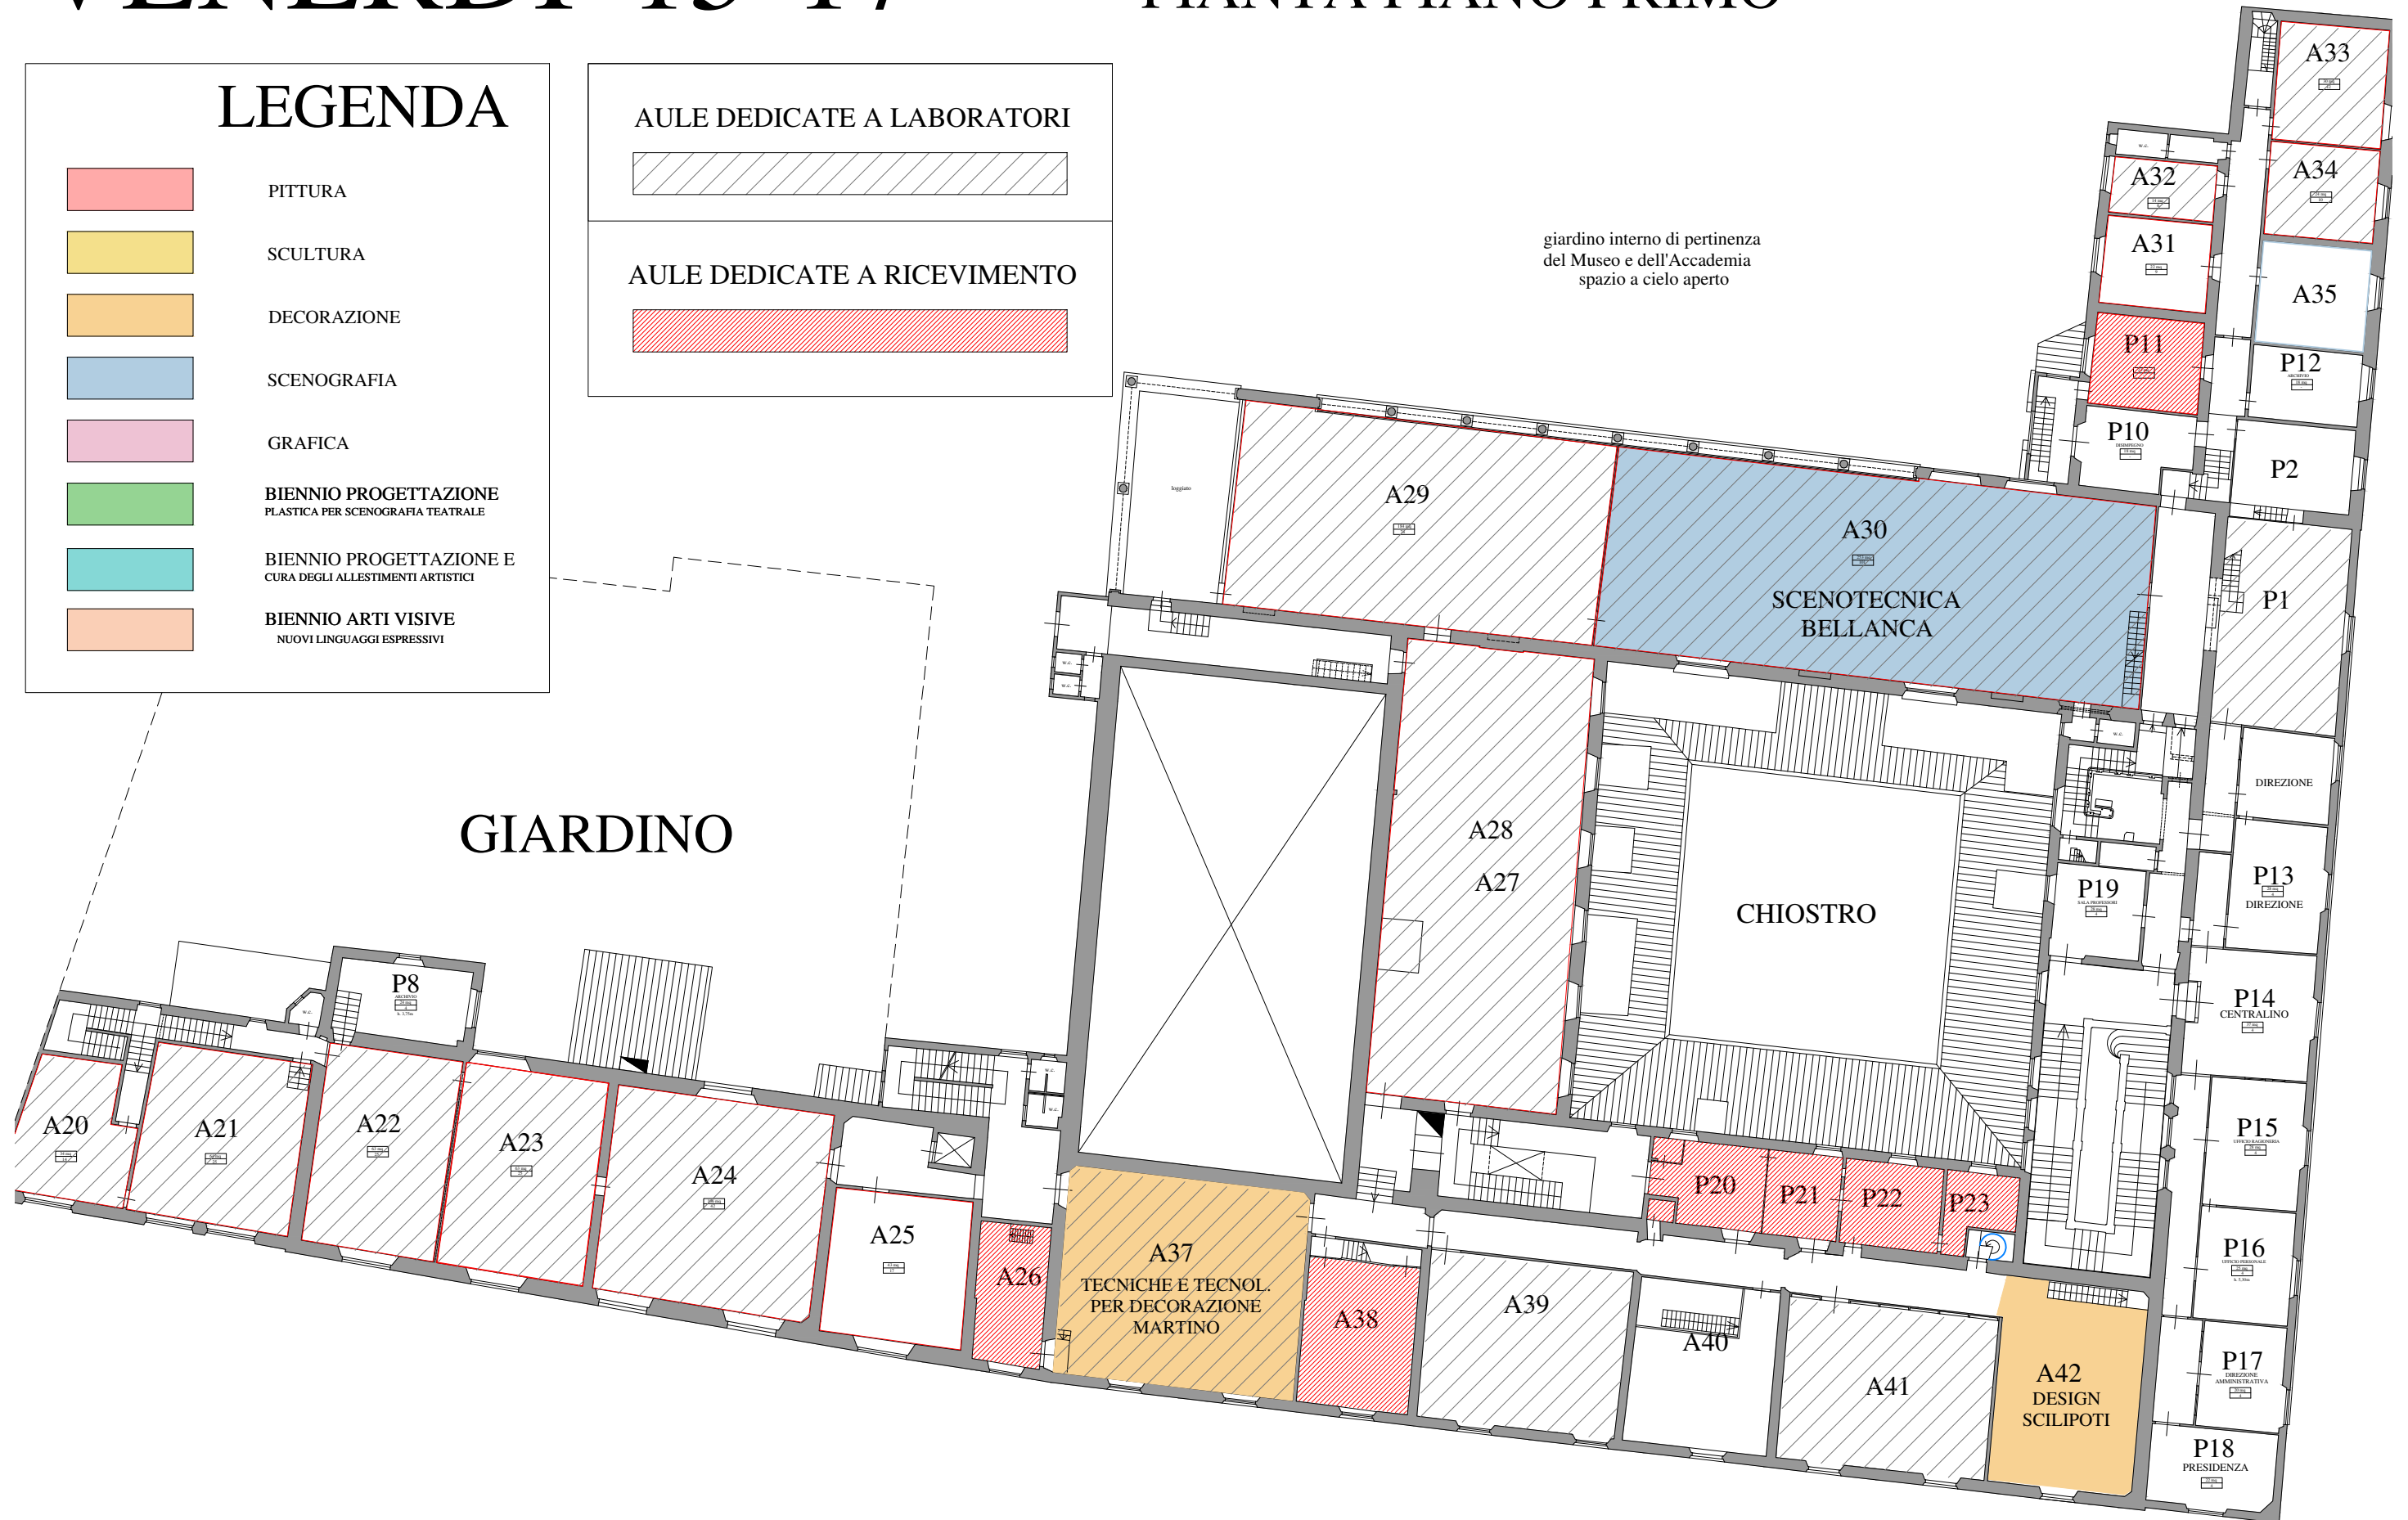

AULE DEDICATE A LABORATORI

AULE DEDICATE A RICEVIMENTO

giardino interno di pertinenza
del Museo e dell'Accademia
spazio a cielo aperto

GIARDINO

VENERDI' 15-17

PIANTA PIANO PRIMO

LEGENDA

	PITTURA
	SCULTURA
	DECORAZIONE
	SCENOGRAFIA
	GRAFICA
	BIENNIO PROGETTAZIONE PLASTICA PER SCENOGRAFIA TEATRALE
	BIENNIO PROGETTAZIONE E CURA DEGLI ALLESTIMENTI ARTISTICI
	BIENNIO ARTI VISIVE NUOVI LINGUAGGI ESPRESSIVI

AULE DEDICATE A LABORATORI

AULE DEDICATE A RICEVIMENTO

giardino interno di pertinenza
del Museo e dell'Accademia
spazio a cielo aperto

GIARDINO

VENERDI' 17-19

PIANTA PIANO PRIMO

LEGENDA

- PITTURA
- SCULTURA
- DECORAZIONE
- SCENOGRAFIA
- GRAFICA
- BIENNIO PROGETTAZIONE
PLASTICA PER SCENOGRAFIA TEATRALE
- BIENNIO PROGETTAZIONE E
CURA DEGLI ALLESTIMENTI ARTISTICI
- BIENNIO ARTI VISIVE
NUOVI LINGUAGGI ESPRESSIVI