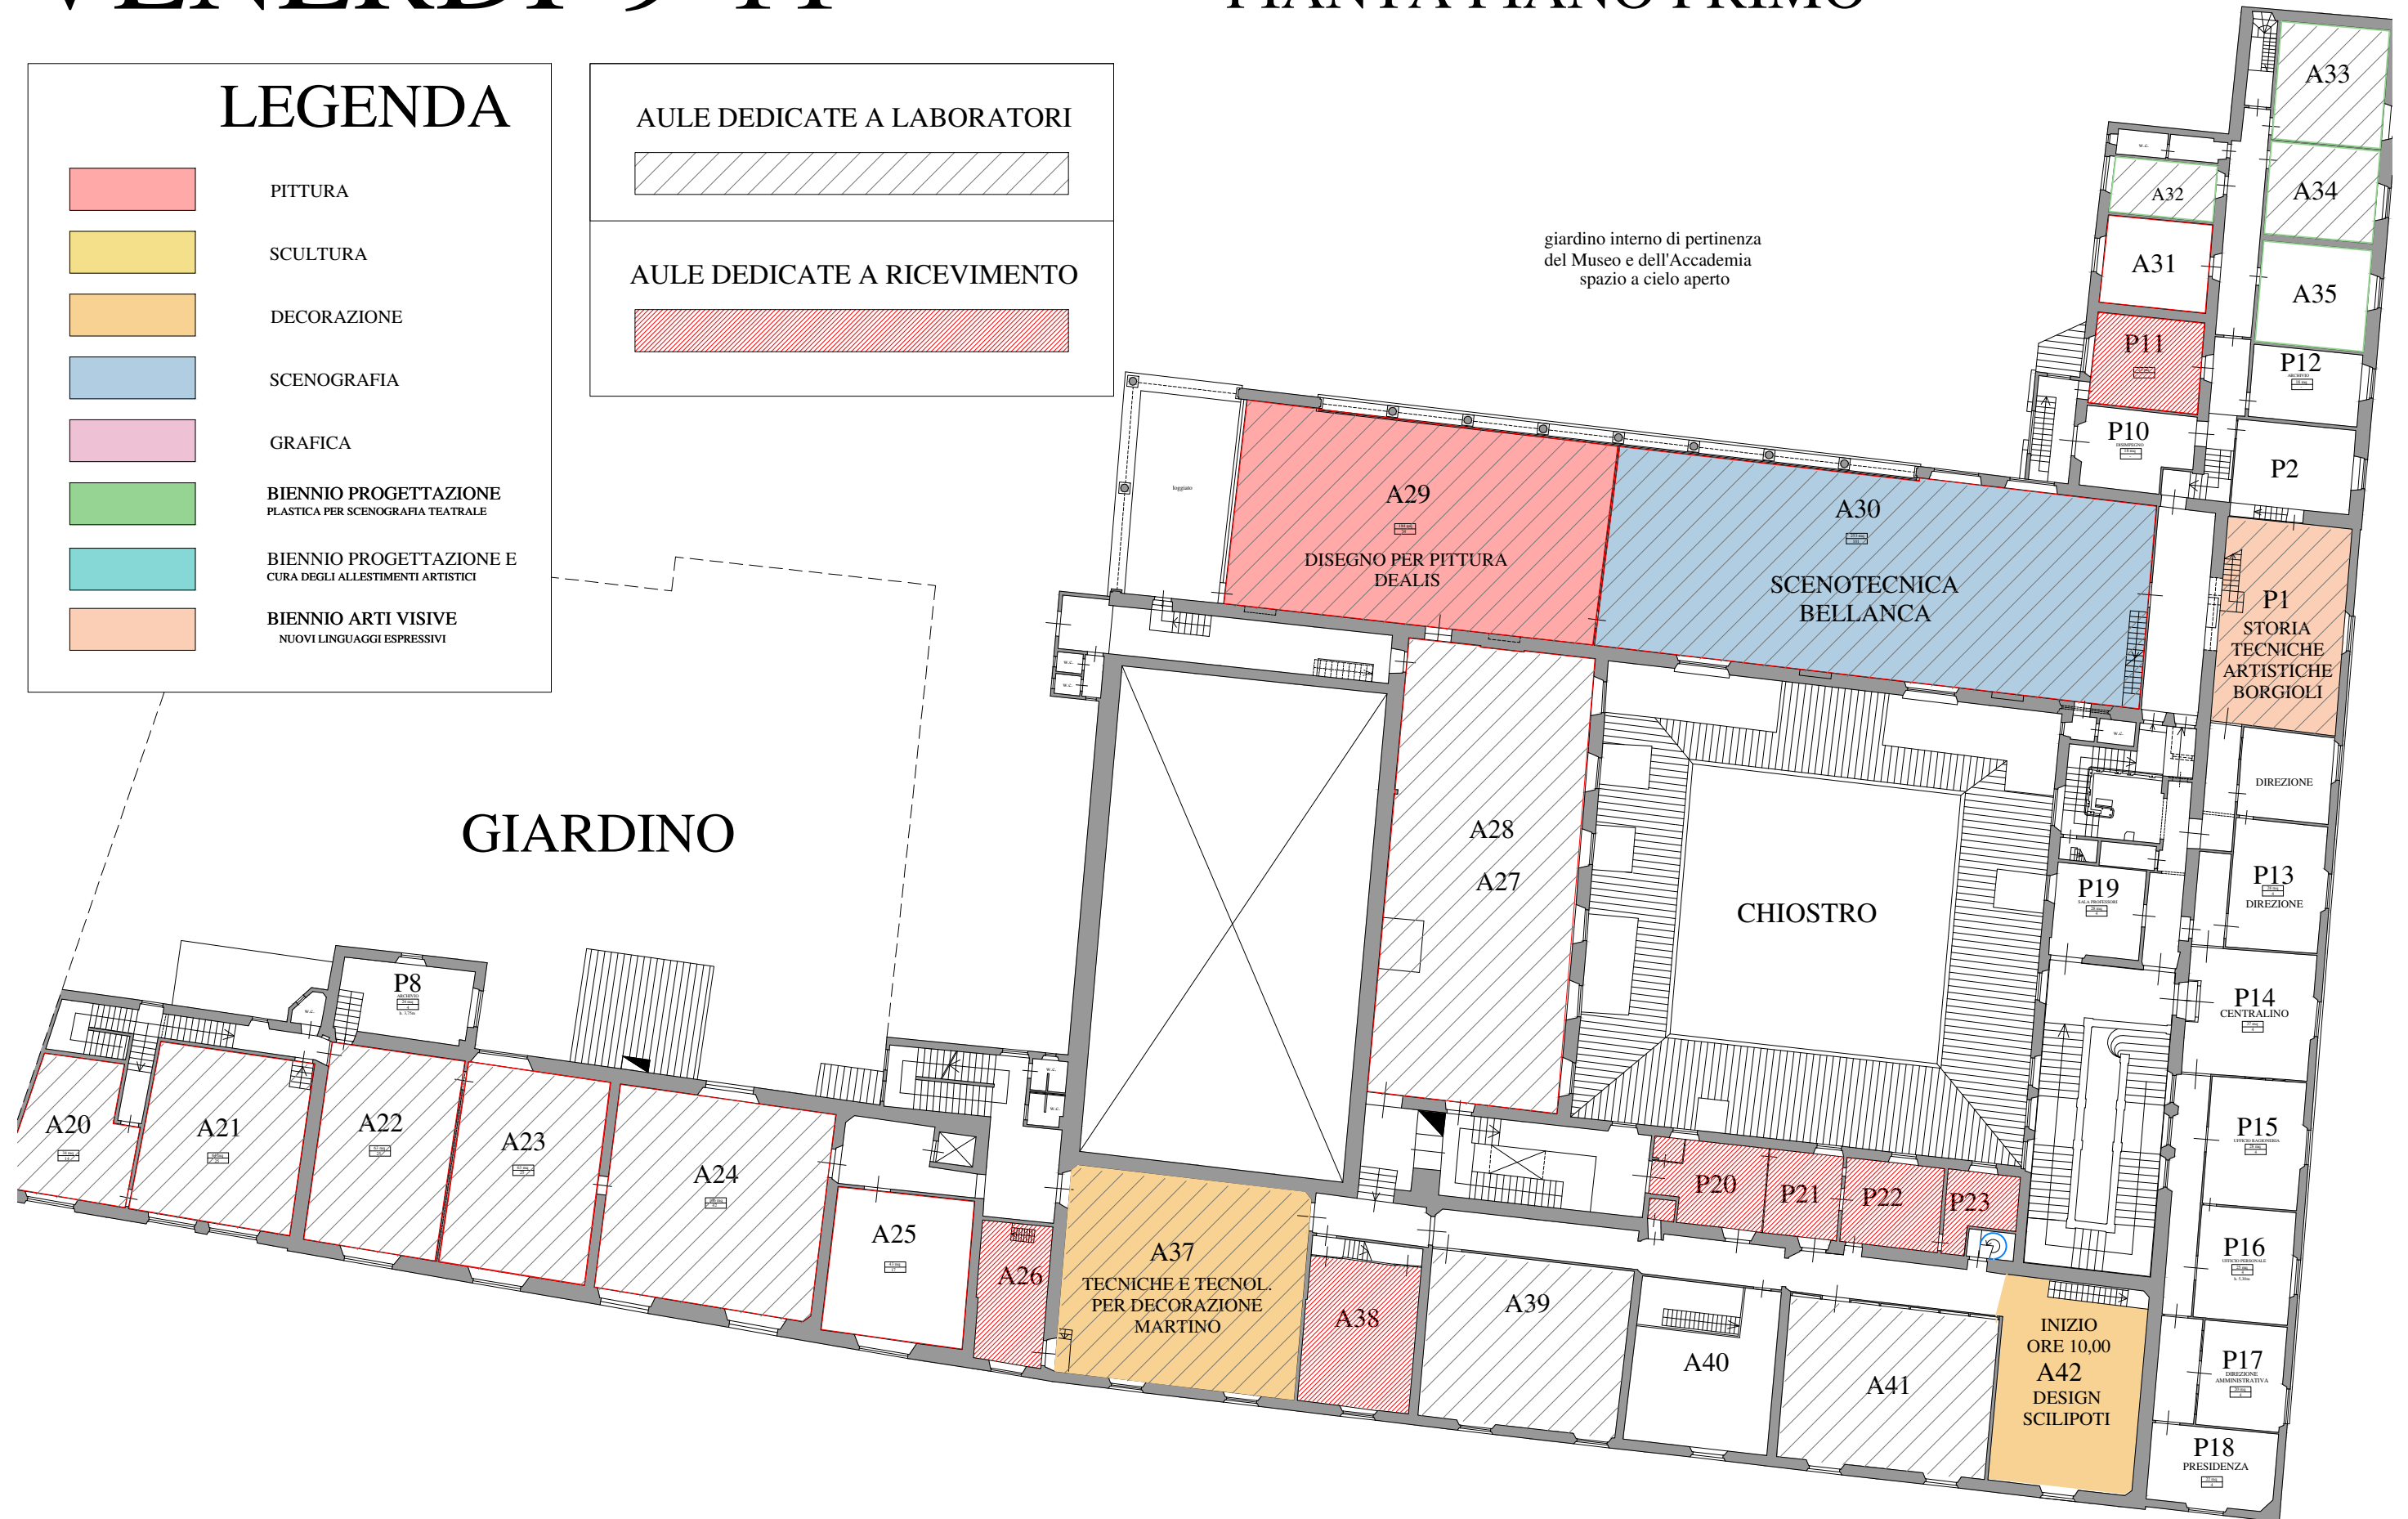

VENERDI' 17-19

PIANTA PIANO TERRA

VENERDI' 9-11

PIANTA PIANO PRIMO

LEGENDA

	PITTURA
	SCULTURA
	DECORAZIONE
	SCENOGRAFIA
	GRAFICA
	BIENNIO PROGETTAZIONE PLASTICA PER SCENOGRAFIA TEATRALE
	BIENNIO PROGETTAZIONE E CURA DEGLI ALLESTIMENTI ARTISTICI
	BIENNIO ARTI VISIVE NUOVI LINGUAGGI ESPRESSIVI

AULE DEDICATE A LABORATORI

AULE DEDICATE A RICEVIMENTO

giardino interno di pertinenza
del Museo e dell'Accademia
spazio a cielo aperto

VENERDI' 11-13

PIANTA PIANO PRIMO

LEGENDA

	PITTURA
	SCULTURA
	DECORAZIONE
	SCENOGRAFIA
	GRAFICA
	BIENNIO PROGETTAZIONE PLASTICA PER SCENOGRAFIA TEATRALE
	BIENNIO PROGETTAZIONE E CURA DEGLI ALLESTIMENTI ARTISTICI
	BIENNIO ARTI VISIVE NUOVI LINGUAGGI ESPRESSIVI

AULE DEDICATE A LABORATORI

AULE DEDICATE A RICEVIMENTO

giardino interno di pertinenza
del Museo e dell'Accademia
spazio a cielo aperto

GIARDINO

VENERDI' 15-17

PIANTA PIANO PRIMO

LEGENDA

	PITTURA
	SCULTURA
	DECORAZIONE
	SCENOGRAFIA
	GRAFICA
	BIENNIO PROGETTAZIONE PLASTICA PER SCENOGRAFIA TEATRALE
	BIENNIO PROGETTAZIONE E CURA DEGLI ALLESTIMENTI ARTISTICI
	BIENNIO ARTI VISIVE NUOVI LINGUAGGI ESPRESSIVI

VENERDI' 15-17

AULE DEDICATE A LABORATORI

AULE DEDICATE A RICEVIMENTO

PIANTA PIANO SECONDO

VENERDI' 17-19

LEGENDA

	PITTURA
	SCULTURA
	DECORAZIONE
	SCENOGRAFIA
	GRAFICA
	BIENNIO PROGETTAZIONE PLASTICA PER SCENOGRAFIA TEATRALE
	BIENNIO PROGETTAZIONE E CURA DEGLI ALLESTIMENTI ARTISTICI
	BIENNIO ARTI VISIVE NUOVI LINGUAGGI ESPRESSIVI