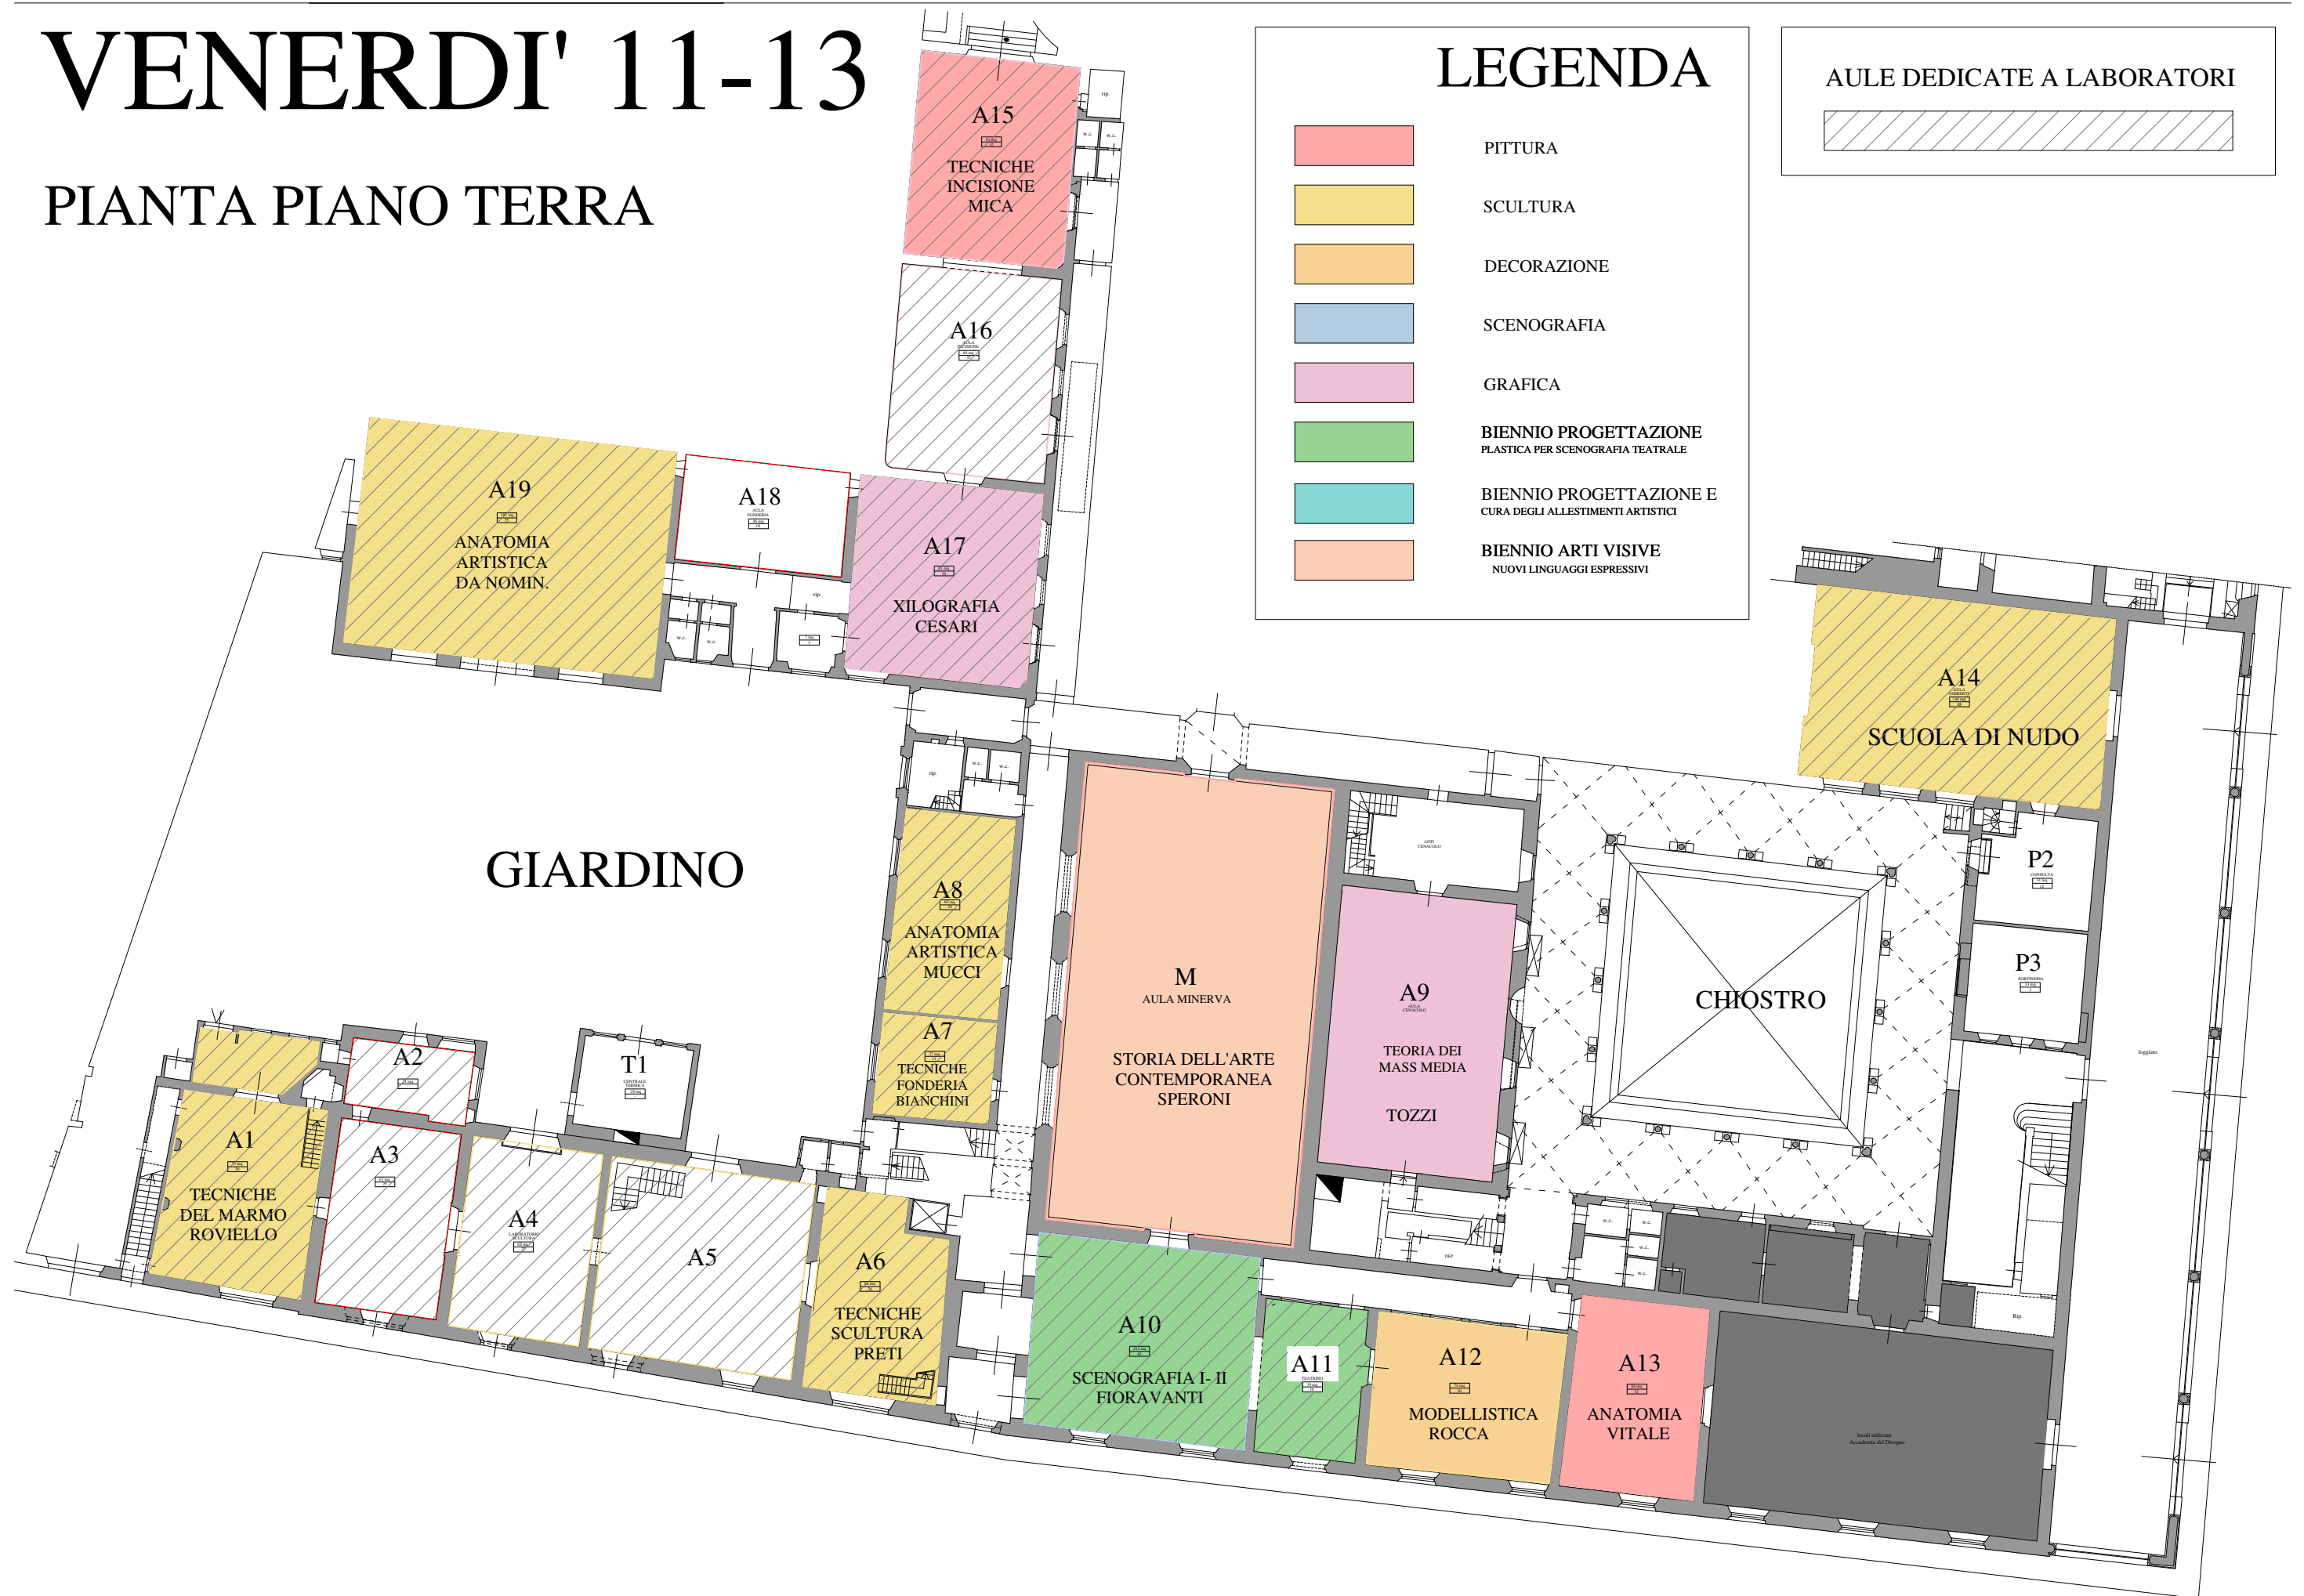

VENERDI' 9-11

PIANTA PIANO TERRA

VENERDI' 11-13

PIANTA PIANO TERRA

VENERDI' 13-15

PIANTA PIANO TERRA

VENERDI' 15-17

PIANTA PIANO TERRA

VENERDI' 17-19

PIANTA PIANO TERRA

VENERDI' 9-11

PIANTA PIANO PRIMO

LEGENDA

- PITTURA
- SCULTURA
- DECORAZIONE
- SCENOGRAFIA
- GRAFICA
- BIENNIO PROGETTAZIONE
PLASTICA PER SCENOGRAFIA TEATRALE
- BIENNIO PROGETTAZIONE E
CURA DEGLI ALLESTIMENTI ARTISTICI
- BIENNIO ARTI VISIVE
NUOVI LINGUAGGI ESPRESSIVI

VENERDI' 15-17

AULE DEDICATE A LABORATORI

AULE DEDICATE A RICEVIMENTO

PIANTA PIANO SECONDO

VENERDI' 17-19

LEGENDA

PITTURA

SCULTURA