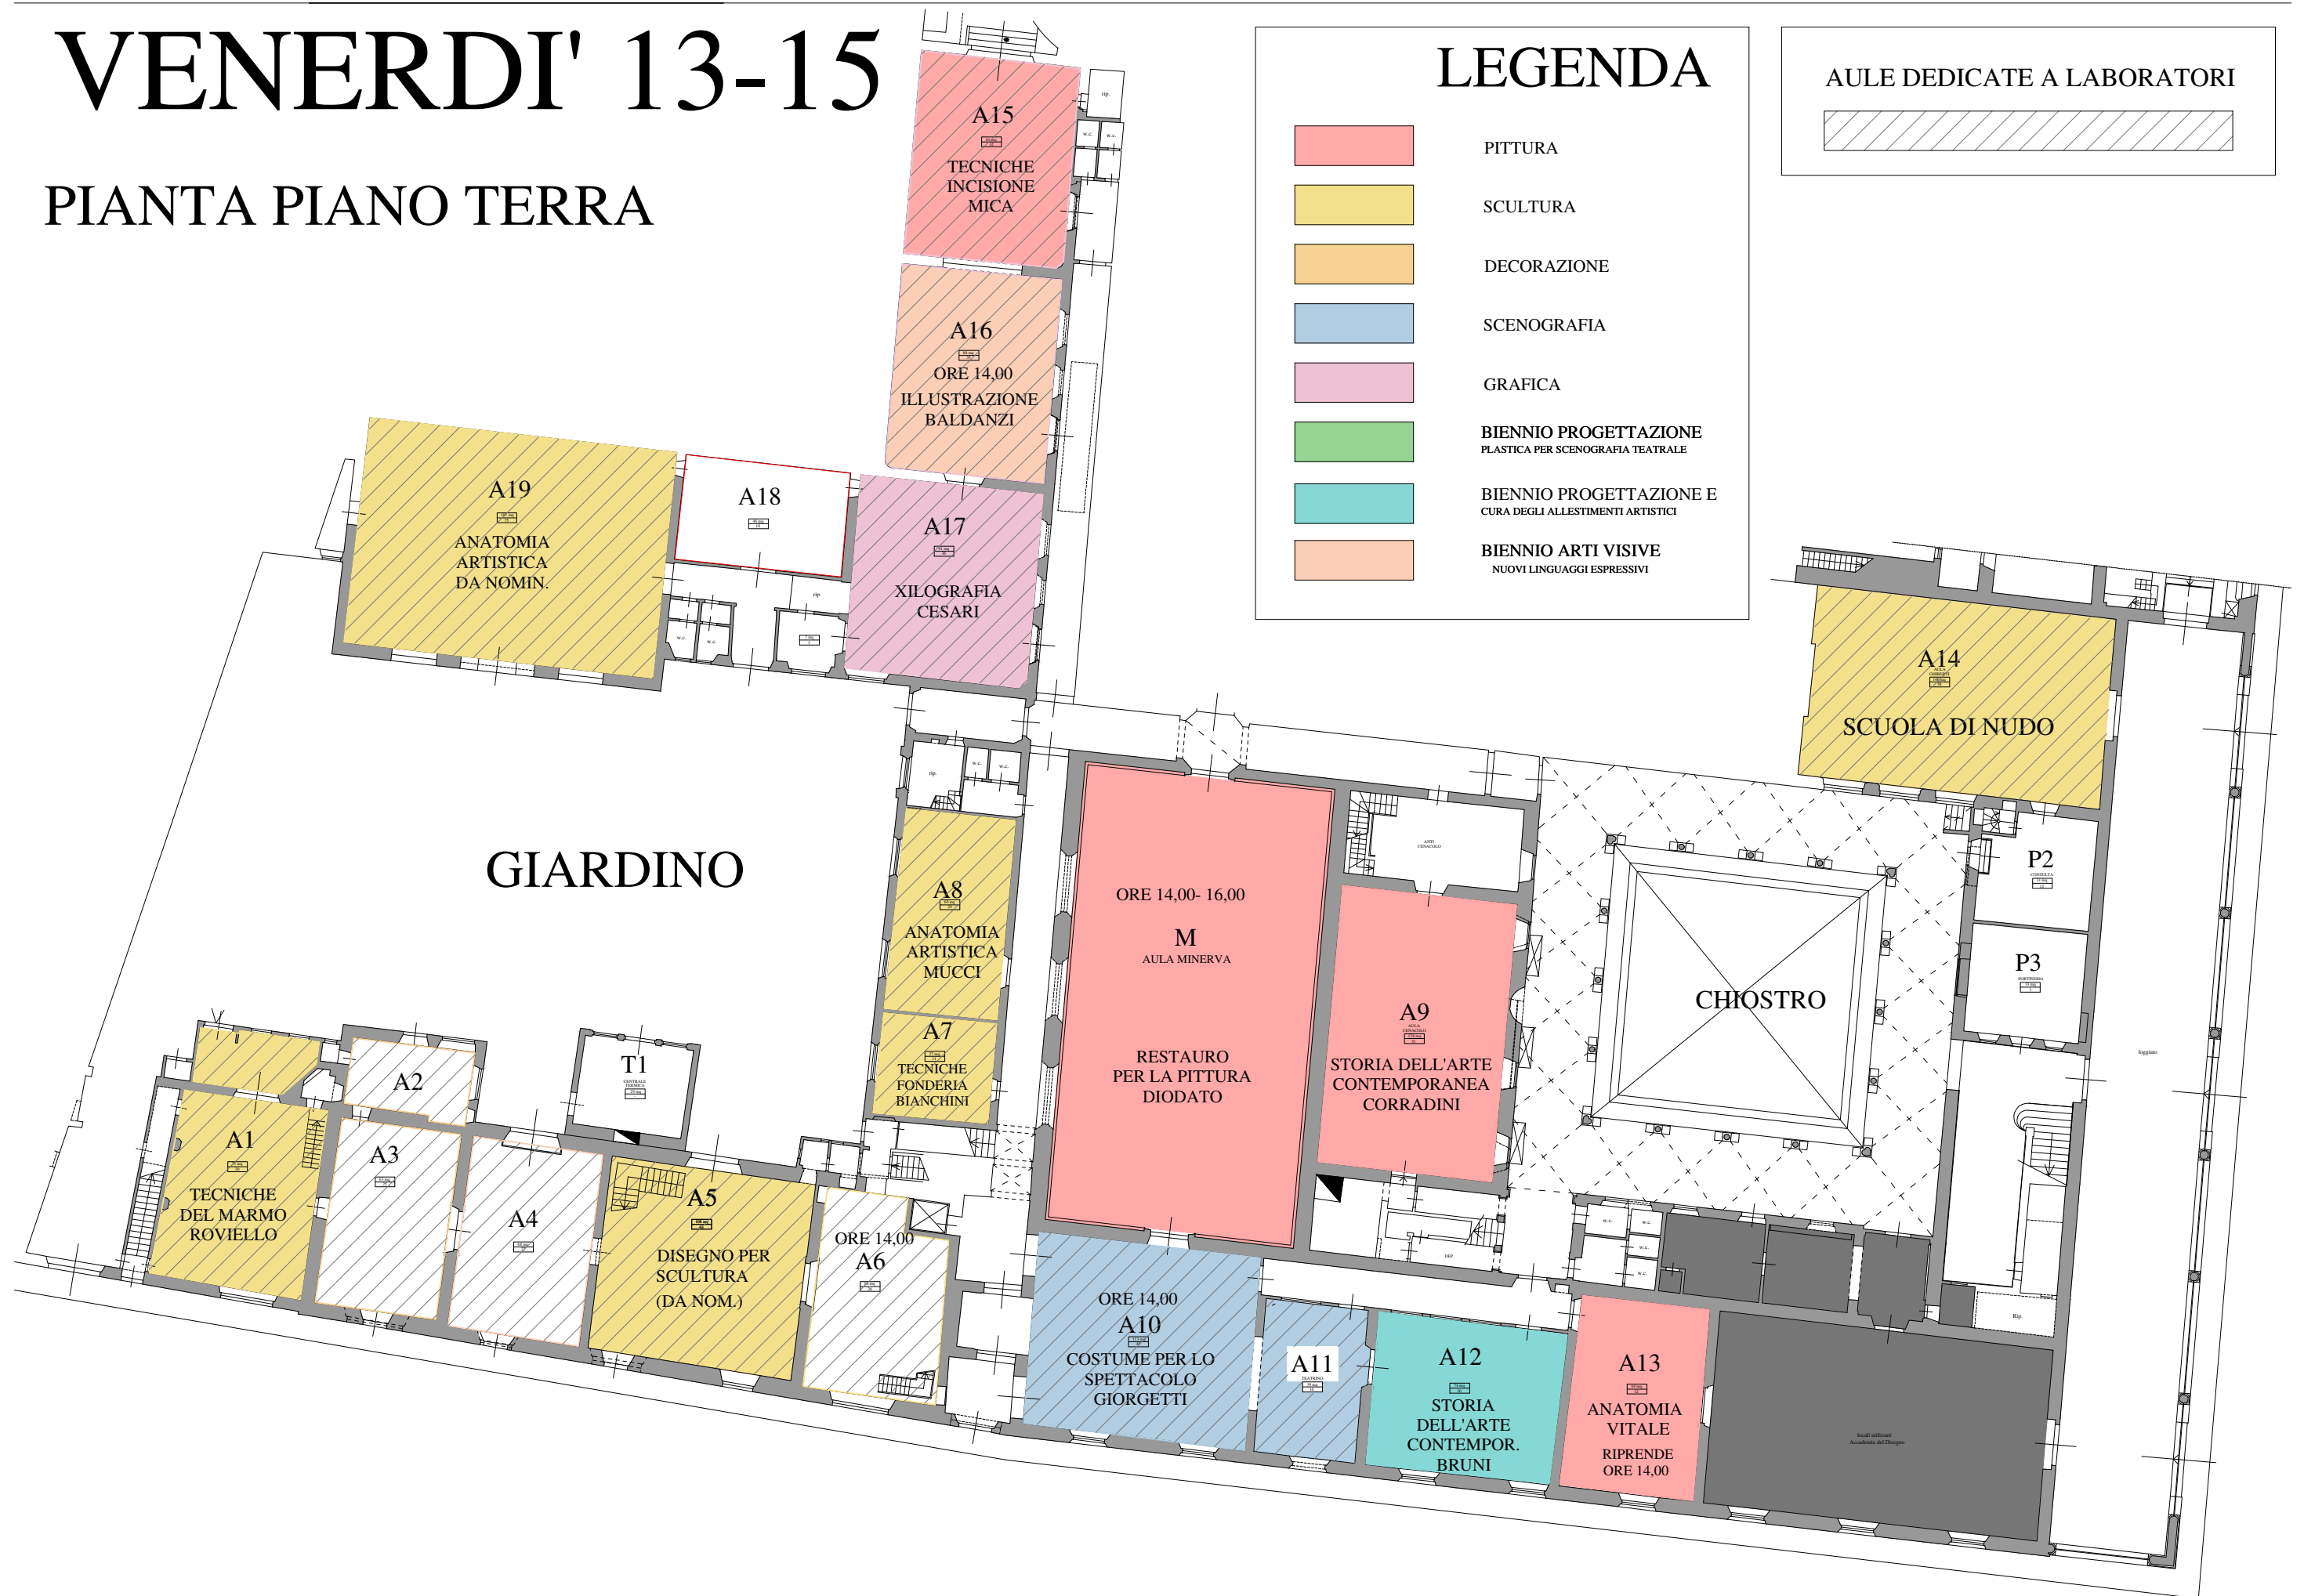

VENERDI' 9-11

PIANTA PIANO TERRA

VENERDI' 11-13

PIANTA PIANO TERRA

VENERDI' 13-15

PIANTA PIANO TERRA

VENERDI' 15-17

PIANTA PIANO TERRA

VENERDI' 17-19

PIANTA PIANO TERRA

VENERDI' 9-11

PIANTA PIANO PRIMO

LEGENDA

- PITTURA
- SCULTURA
- DECORAZIONE
- SCENOGRAFIA
- GRAFICA
- BIENNIO PROGETTAZIONE
PLASTICA PER SCENOGRAFIA TEATRALE
- BIENNIO PROGETTAZIONE E
CURA DEGLI ALLESTIMENTI ARTISTICI
- BIENNIO ARTI VISIVE
NUOVI LINGUAGGI ESPRESSIVI

VENERDI' 15-17

AULE DEDICATE A LABORATORI

AULE DEDICATE A RICEVIMENTO

PIANTA PIANO SECONDO

VENERDI' 17-19

LEGENDA

PITTURA

SCULTURA