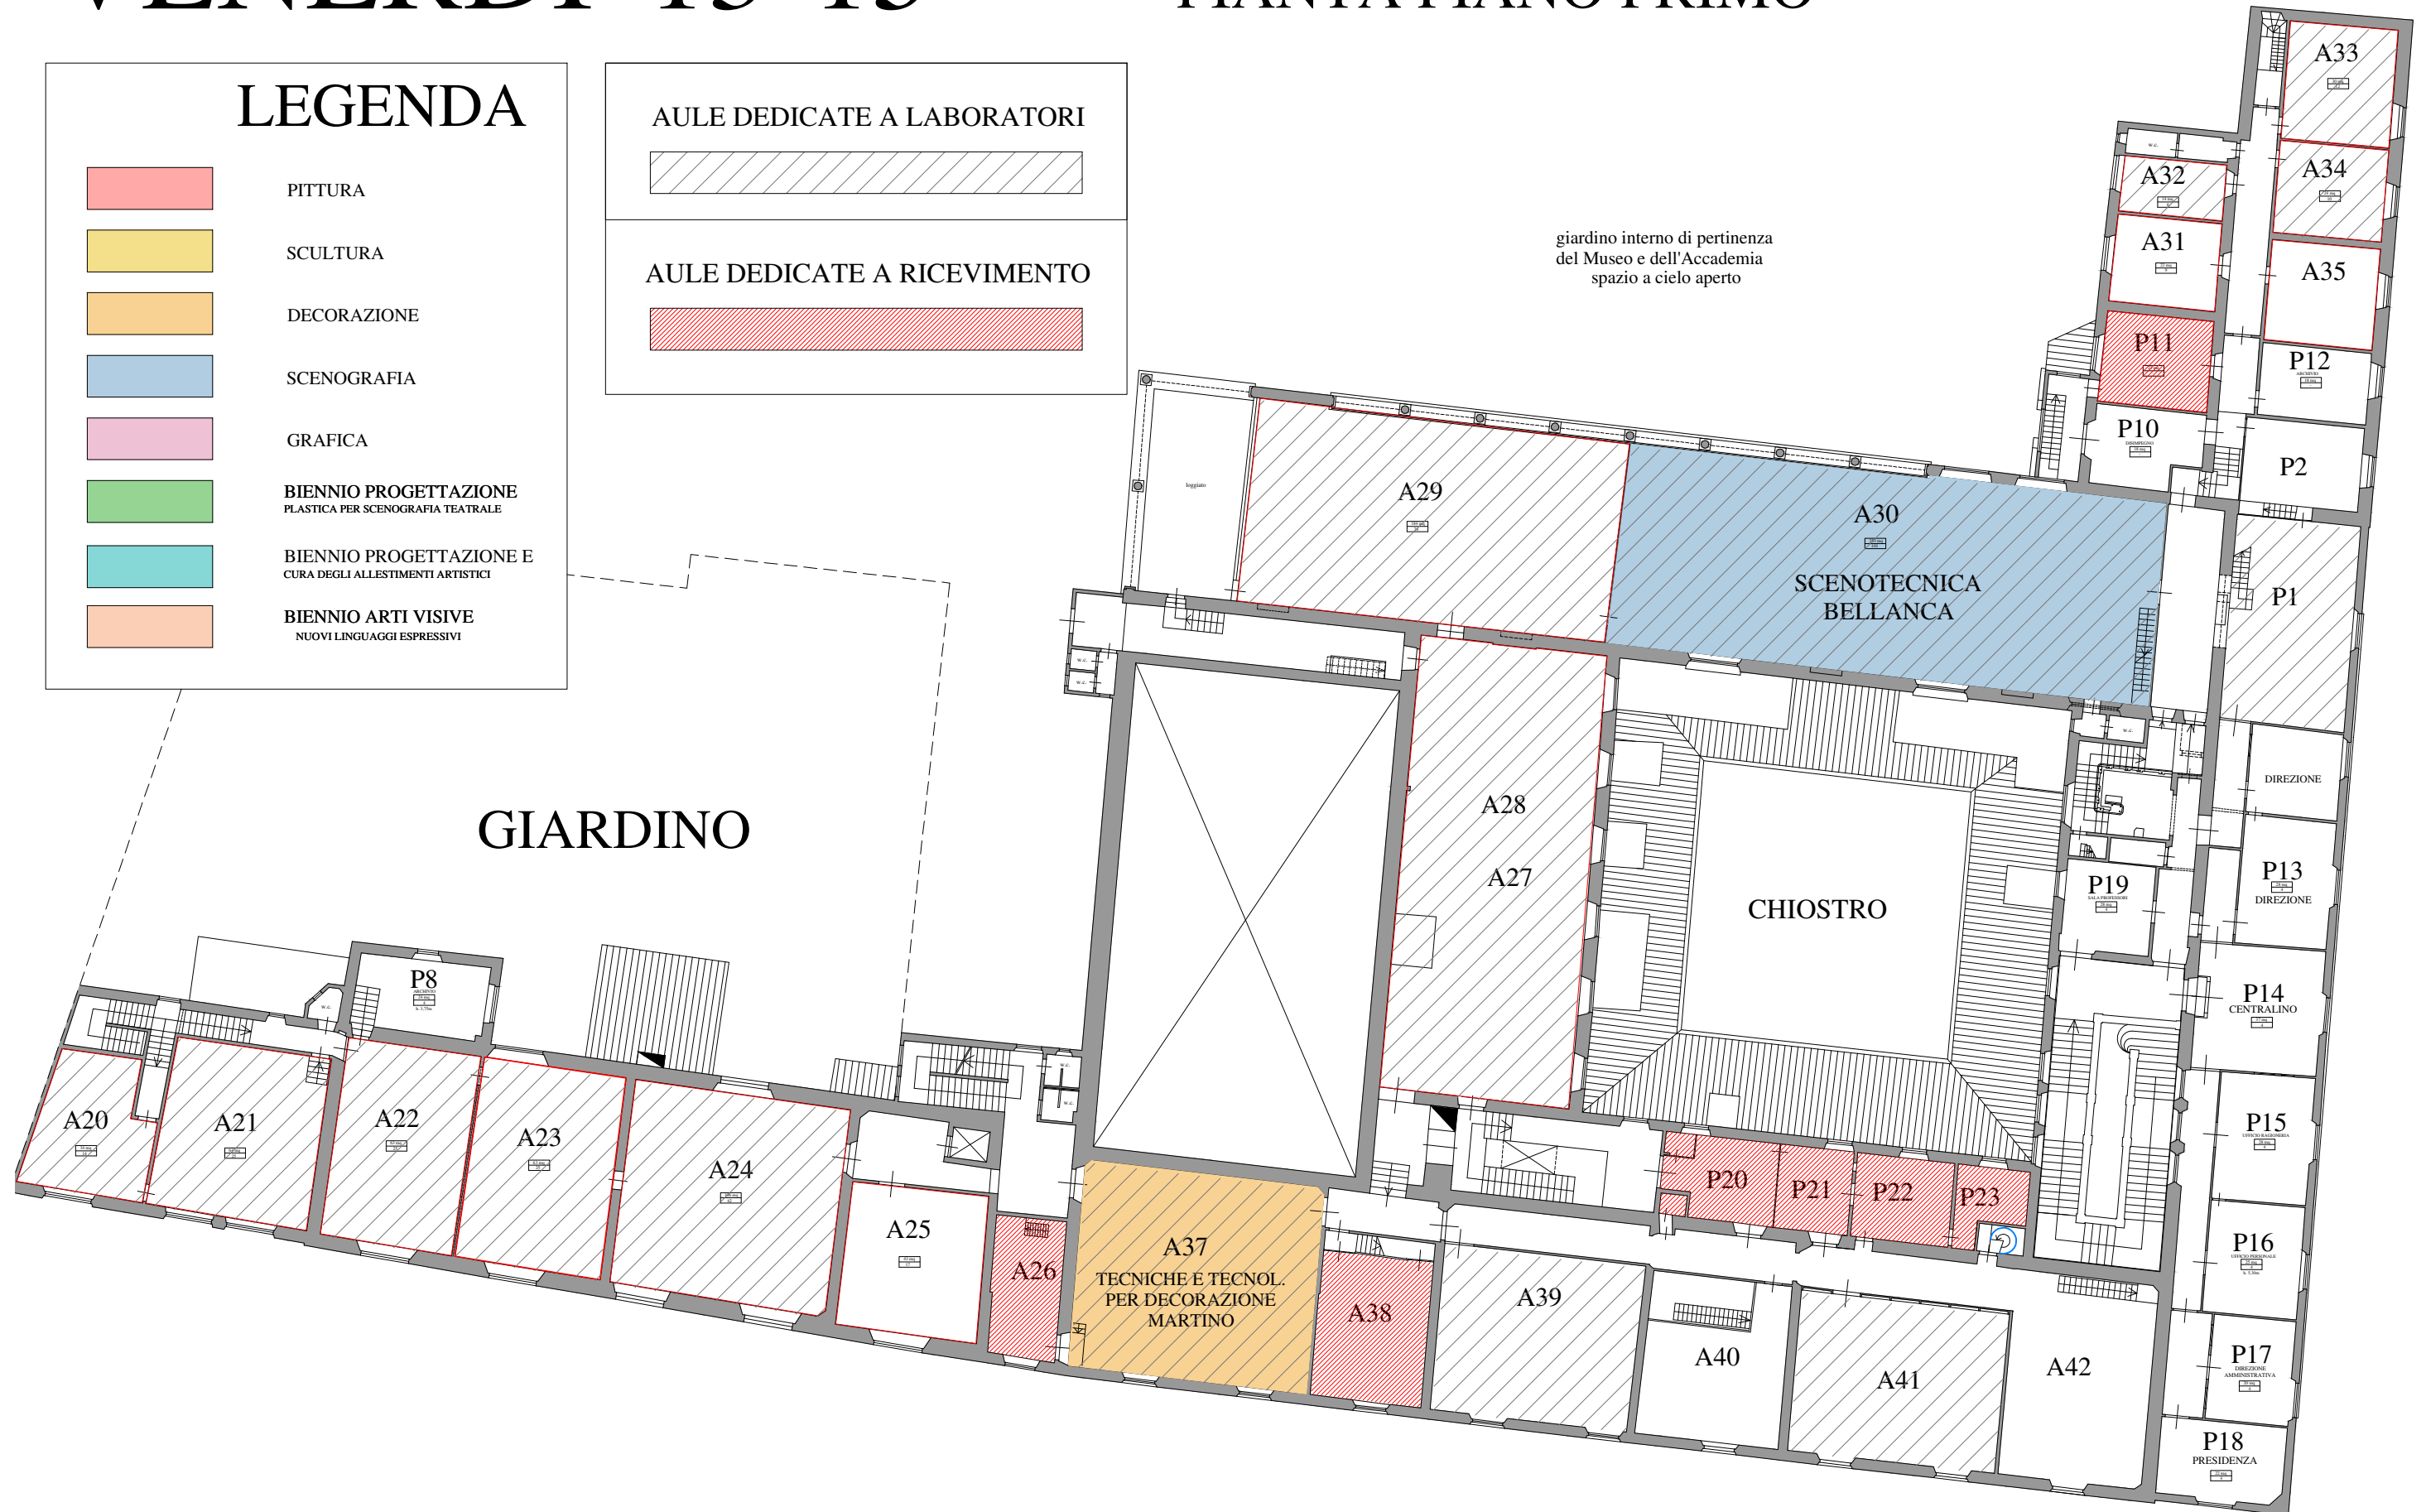

AULE DEDICATE A LABORATORI

AULE DEDICATE A RICEVIMENTO

giardino interno di pertinenza
del Museo e dell'Accademia
spazio a cielo aperto

GIARDINO

VENERDI' 13-15

PIANTA PIANO PRIMO

LEGENDA

-  PITTURA
-  SCULTURA
-  DECORAZIONE
-  SCENOGRAFIA
-  GRAFICA
-  BIENNIO PROGETTAZIONE
PLASTICA PER SCENOGRAFIA TEATRALE
-  BIENNIO PROGETTAZIONE E
CURA DEGLI ALLESTIMENTI ARTISTICI
-  BIENNIO ARTI VISIVE
NUOVI LINGUAGGI ESPRESSIVI

AULE DEDICATE A LABORATORI

AULE DEDICATE A RICEVIMENTO

GIARDINO

giardino interno di pertinenza
del Museo e dell'Accademia
spazio a cielo aperto

VENERDI' 15-17

PIANTA PIANO PRIMO

LEGENDA

-  PITTURA
-  SCULTURA
-  DECORAZIONE
-  SCENOGRAFIA
-  GRAFICA
-  BIENNIO PROGETTAZIONE
PLASTICA PER SCENOGRAFIA TEATRALE
-  BIENNIO PROGETTAZIONE E
CURA DEGLI ALLESTIMENTI ARTISTICI
-  BIENNIO ARTI VISIVE
NUOVI LINGUAGGI ESPRESSIVI

AULE DEDICATE A LABORATORI

AULE DEDICATE A RICEVIMENTO

giardino interno di pertinenza
del Museo e dell'Accademia
spazio a cielo aperto

GIARDINO

VENERDI' 17-19

PIANTA PIANO PRIMO

LEGENDA

-  PITTURA
-  SCULTURA
-  DECORAZIONE
-  SCENOGRAFIA
-  GRAFICA
-  BIENNIO PROGETTAZIONE
PLASTICA PER SCENOGRAFIA TEATRALE
-  BIENNIO PROGETTAZIONE E
CURA DEGLI ALLESTIMENTI ARTISTICI
-  BIENNIO ARTI VISIVE
NUOVI LINGUAGGI ESPRESSIVI