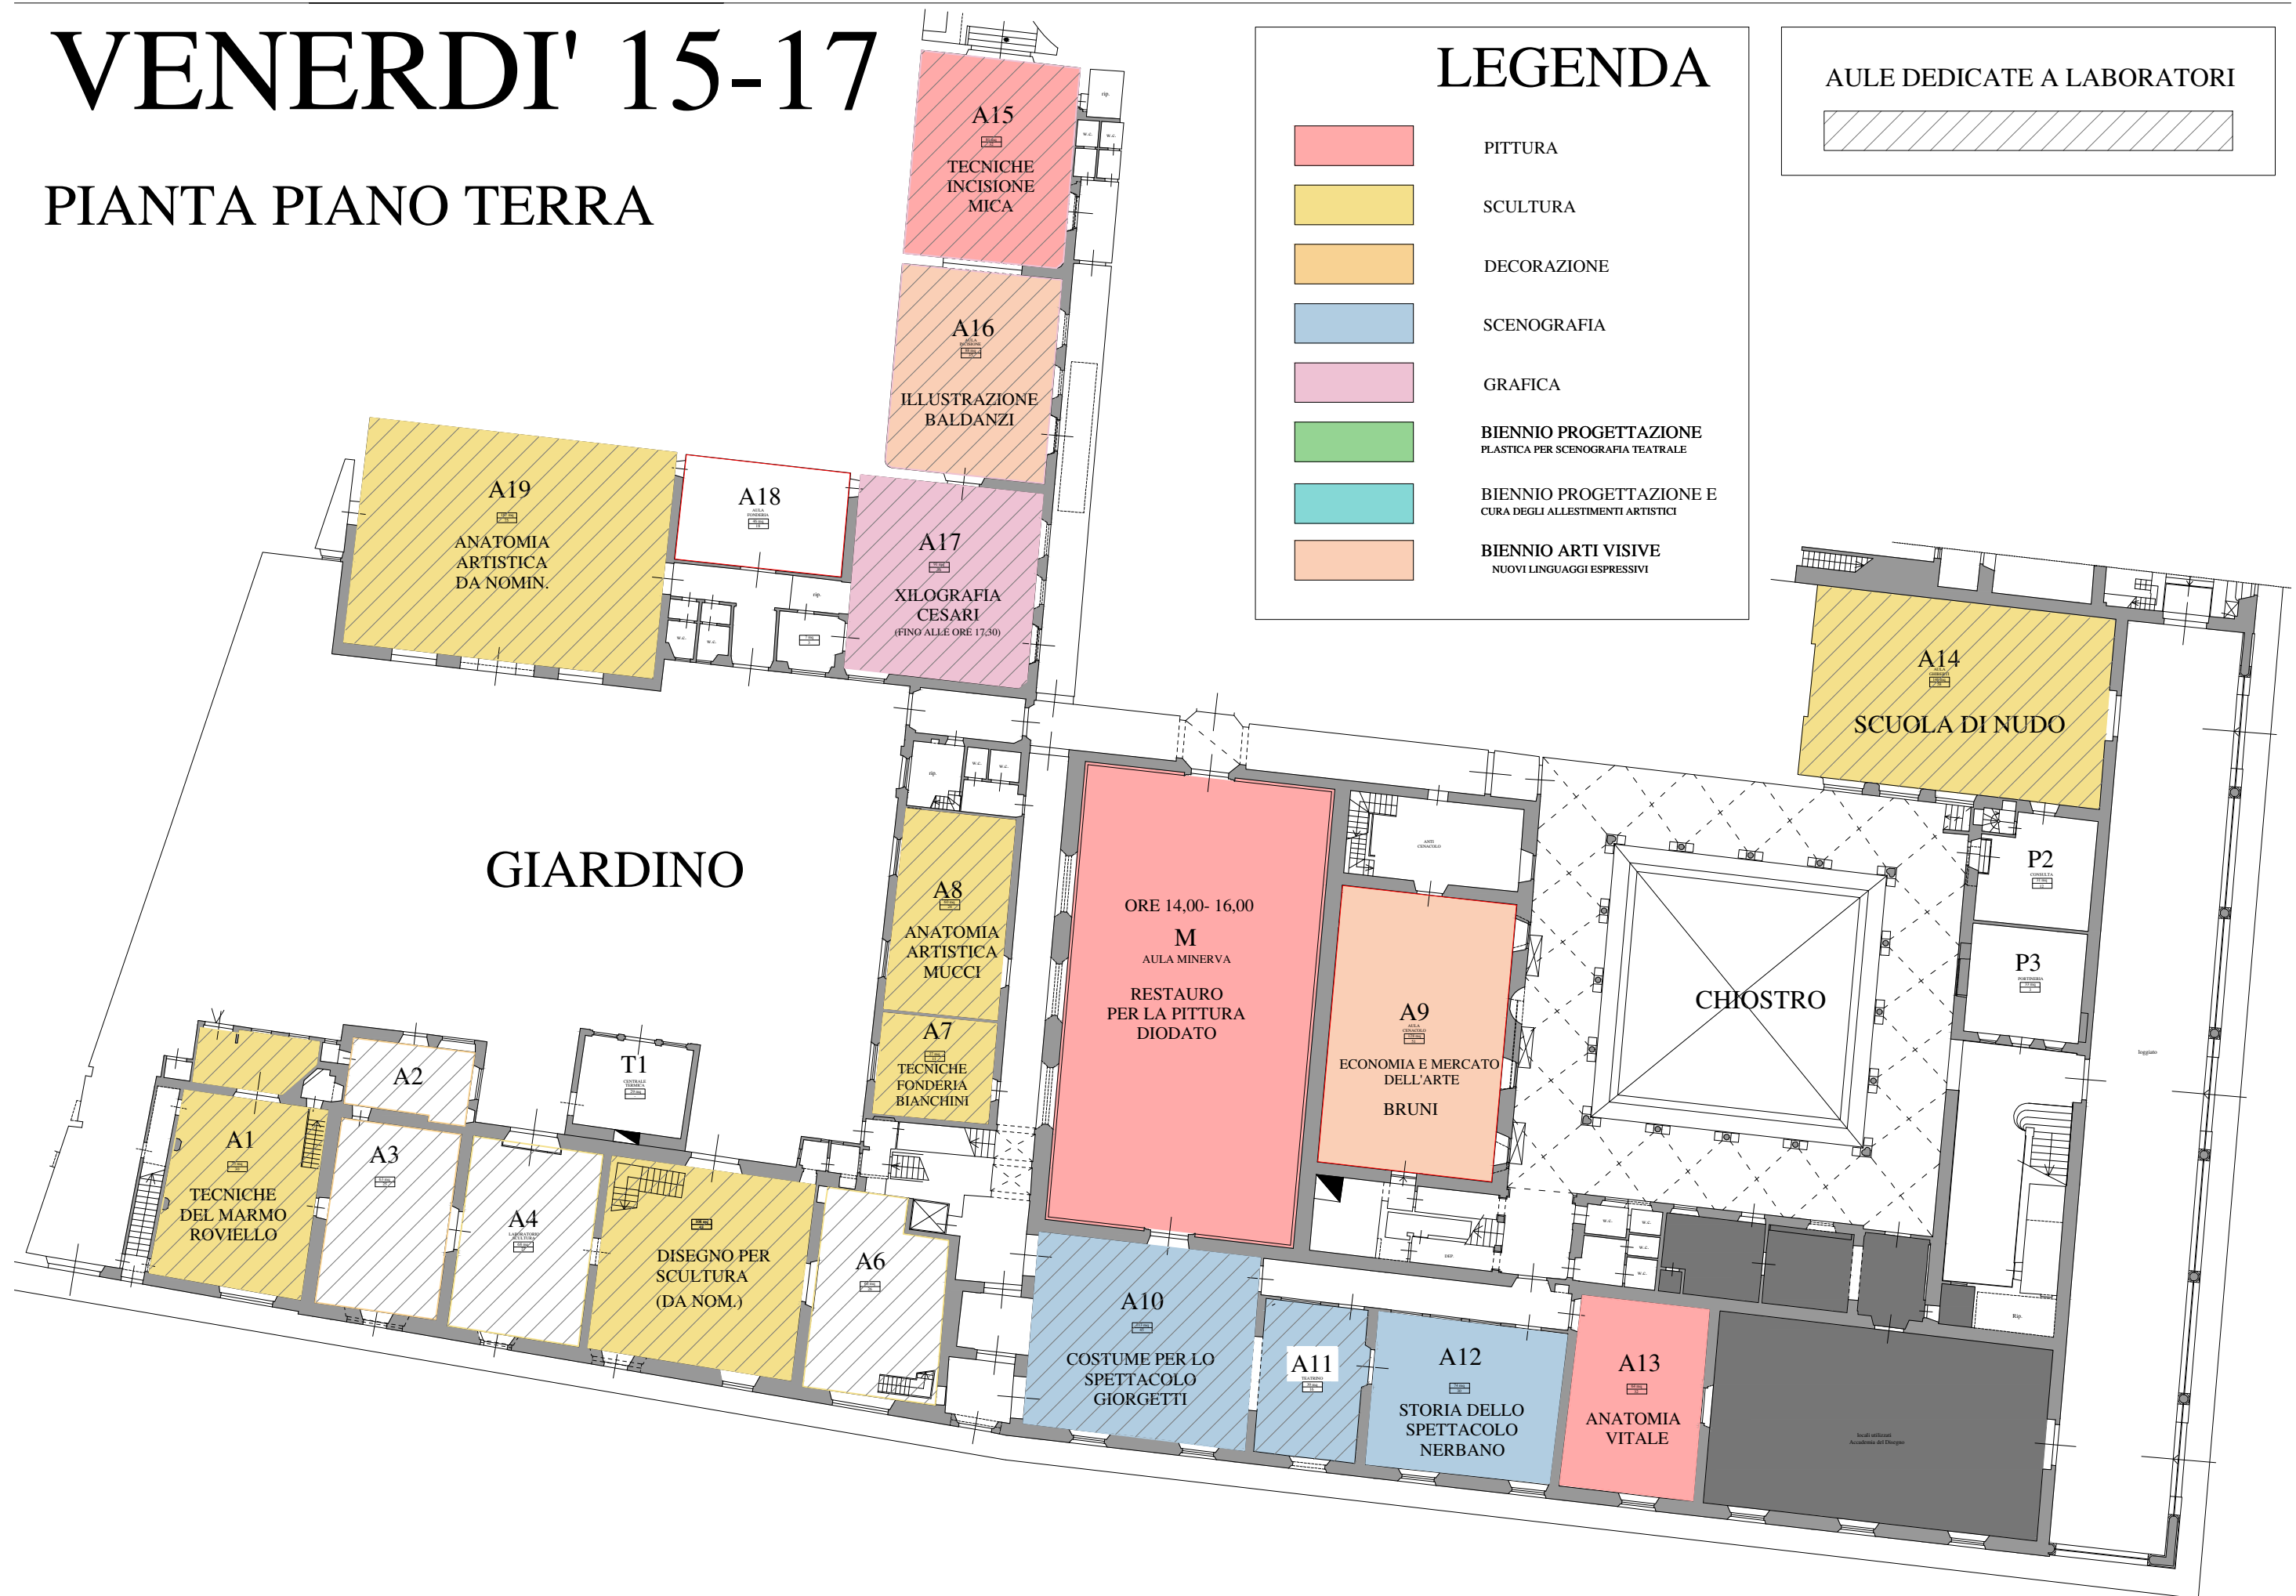

VENERDI' 9-11

PIANTA PIANO TERRA

VENERDI' 11-13

PIANTA PIANO TERRA

VENERDI' 13-15

PIANTA PIANO TERRA

VENERDI' 15-17

PIANTA PIANO TERRA

VENERDI' 17-19

PIANTA PIANO TERRA

VENERDI' 9-11

PIANTA PIANO PRIMO

LEGENDA

- PITTURA
- SCULTURA
- DECORAZIONE
- SCENOGRAFIA
- GRAFICA
- BIENNIO PROGETTAZIONE
PLASTICA PER SCENOGRAFIA TEATRALE
- BIENNIO PROGETTAZIONE E
CURA DEGLI ALLESTIMENTI ARTISTICI
- BIENNIO ARTI VISIVE
NUOVI LINGUAGGI ESPRESSIVI

VENERDI' 15-17

AULE DEDICATE A LABORATORI

AULE DEDICATE A RICEVIMENTO

PIANTA PIANO SECONDO

VENERDI' 17-19

LEGENDA

PITTURA

SCULTURA