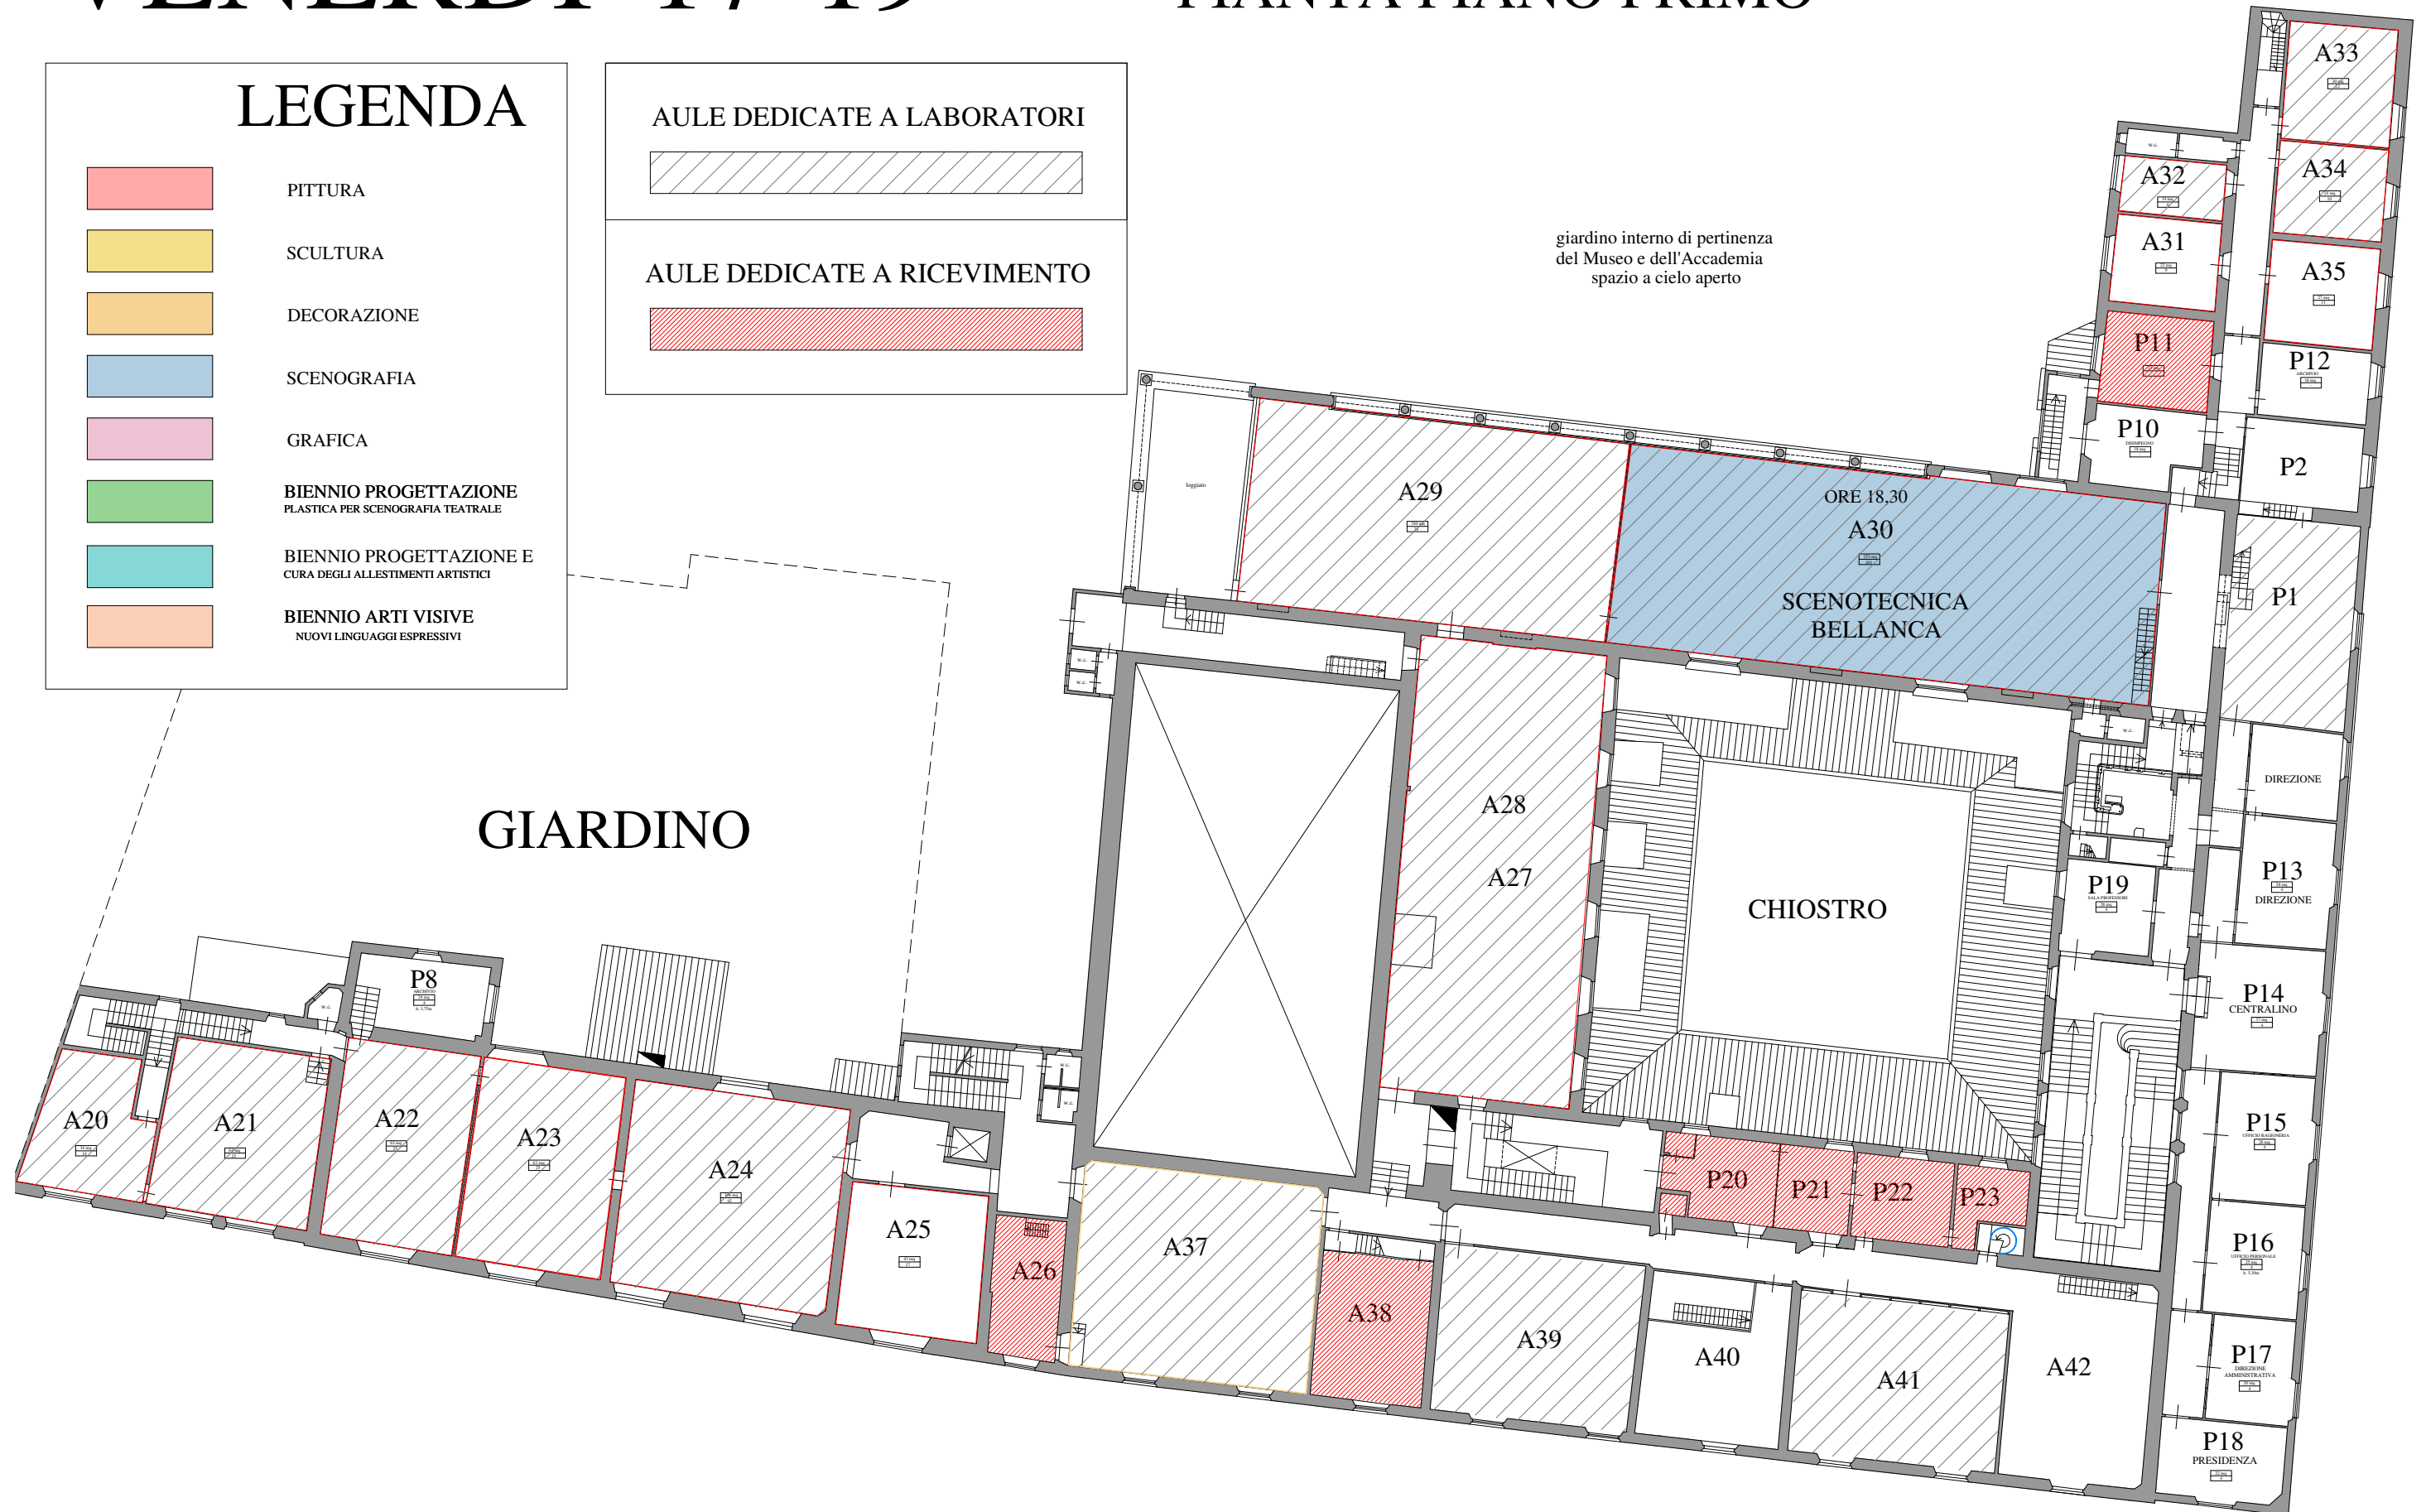

AULE DEDICATE A LABORATORI

AULE DEDICATE A RICEVIMENTO

giardino interno di pertinenza
del Museo e dell'Accademia
spazio a cielo aperto

GIARDINO

VENERDI' 17-19

PIANTA PIANO PRIMO

LEGENDA

-  PITTURA
-  SCULTURA
-  DECORAZIONE
-  SCENOGRAFIA
-  GRAFICA
-  BIENNIO PROGETTAZIONE
PLASTICA PER SCENOGRAFIA TEATRALE
-  BIENNIO PROGETTAZIONE E
CURA DEGLI ALLESTIMENTI ARTISTICI
-  BIENNIO ARTI VISIVE
NUOVI LINGUAGGI ESPRESSIVI

AULE DEDICATE A LABORATORI

AULE DEDICATE A RICEVIMENTO

giardino interno di pertinenza
del Museo e dell'Accademia
spazio a cielo aperto

GIARDINO

LEGENDA

- PITTURA
- SCULTURA
- DECORAZIONE
- SCENOGRAFIA
- GRAFICA
- BIENNIO PROGETTAZIONE
PLASTICA PER SCENOGRAFIA TEATRALE
- BIENNIO PROGETTAZIONE E
CURA DEGLI ALLESTIMENTI ARTISTICI
- BIENNIO ARTI VISIVE
NUOVI LINGUAGGI ESPRESSIVI