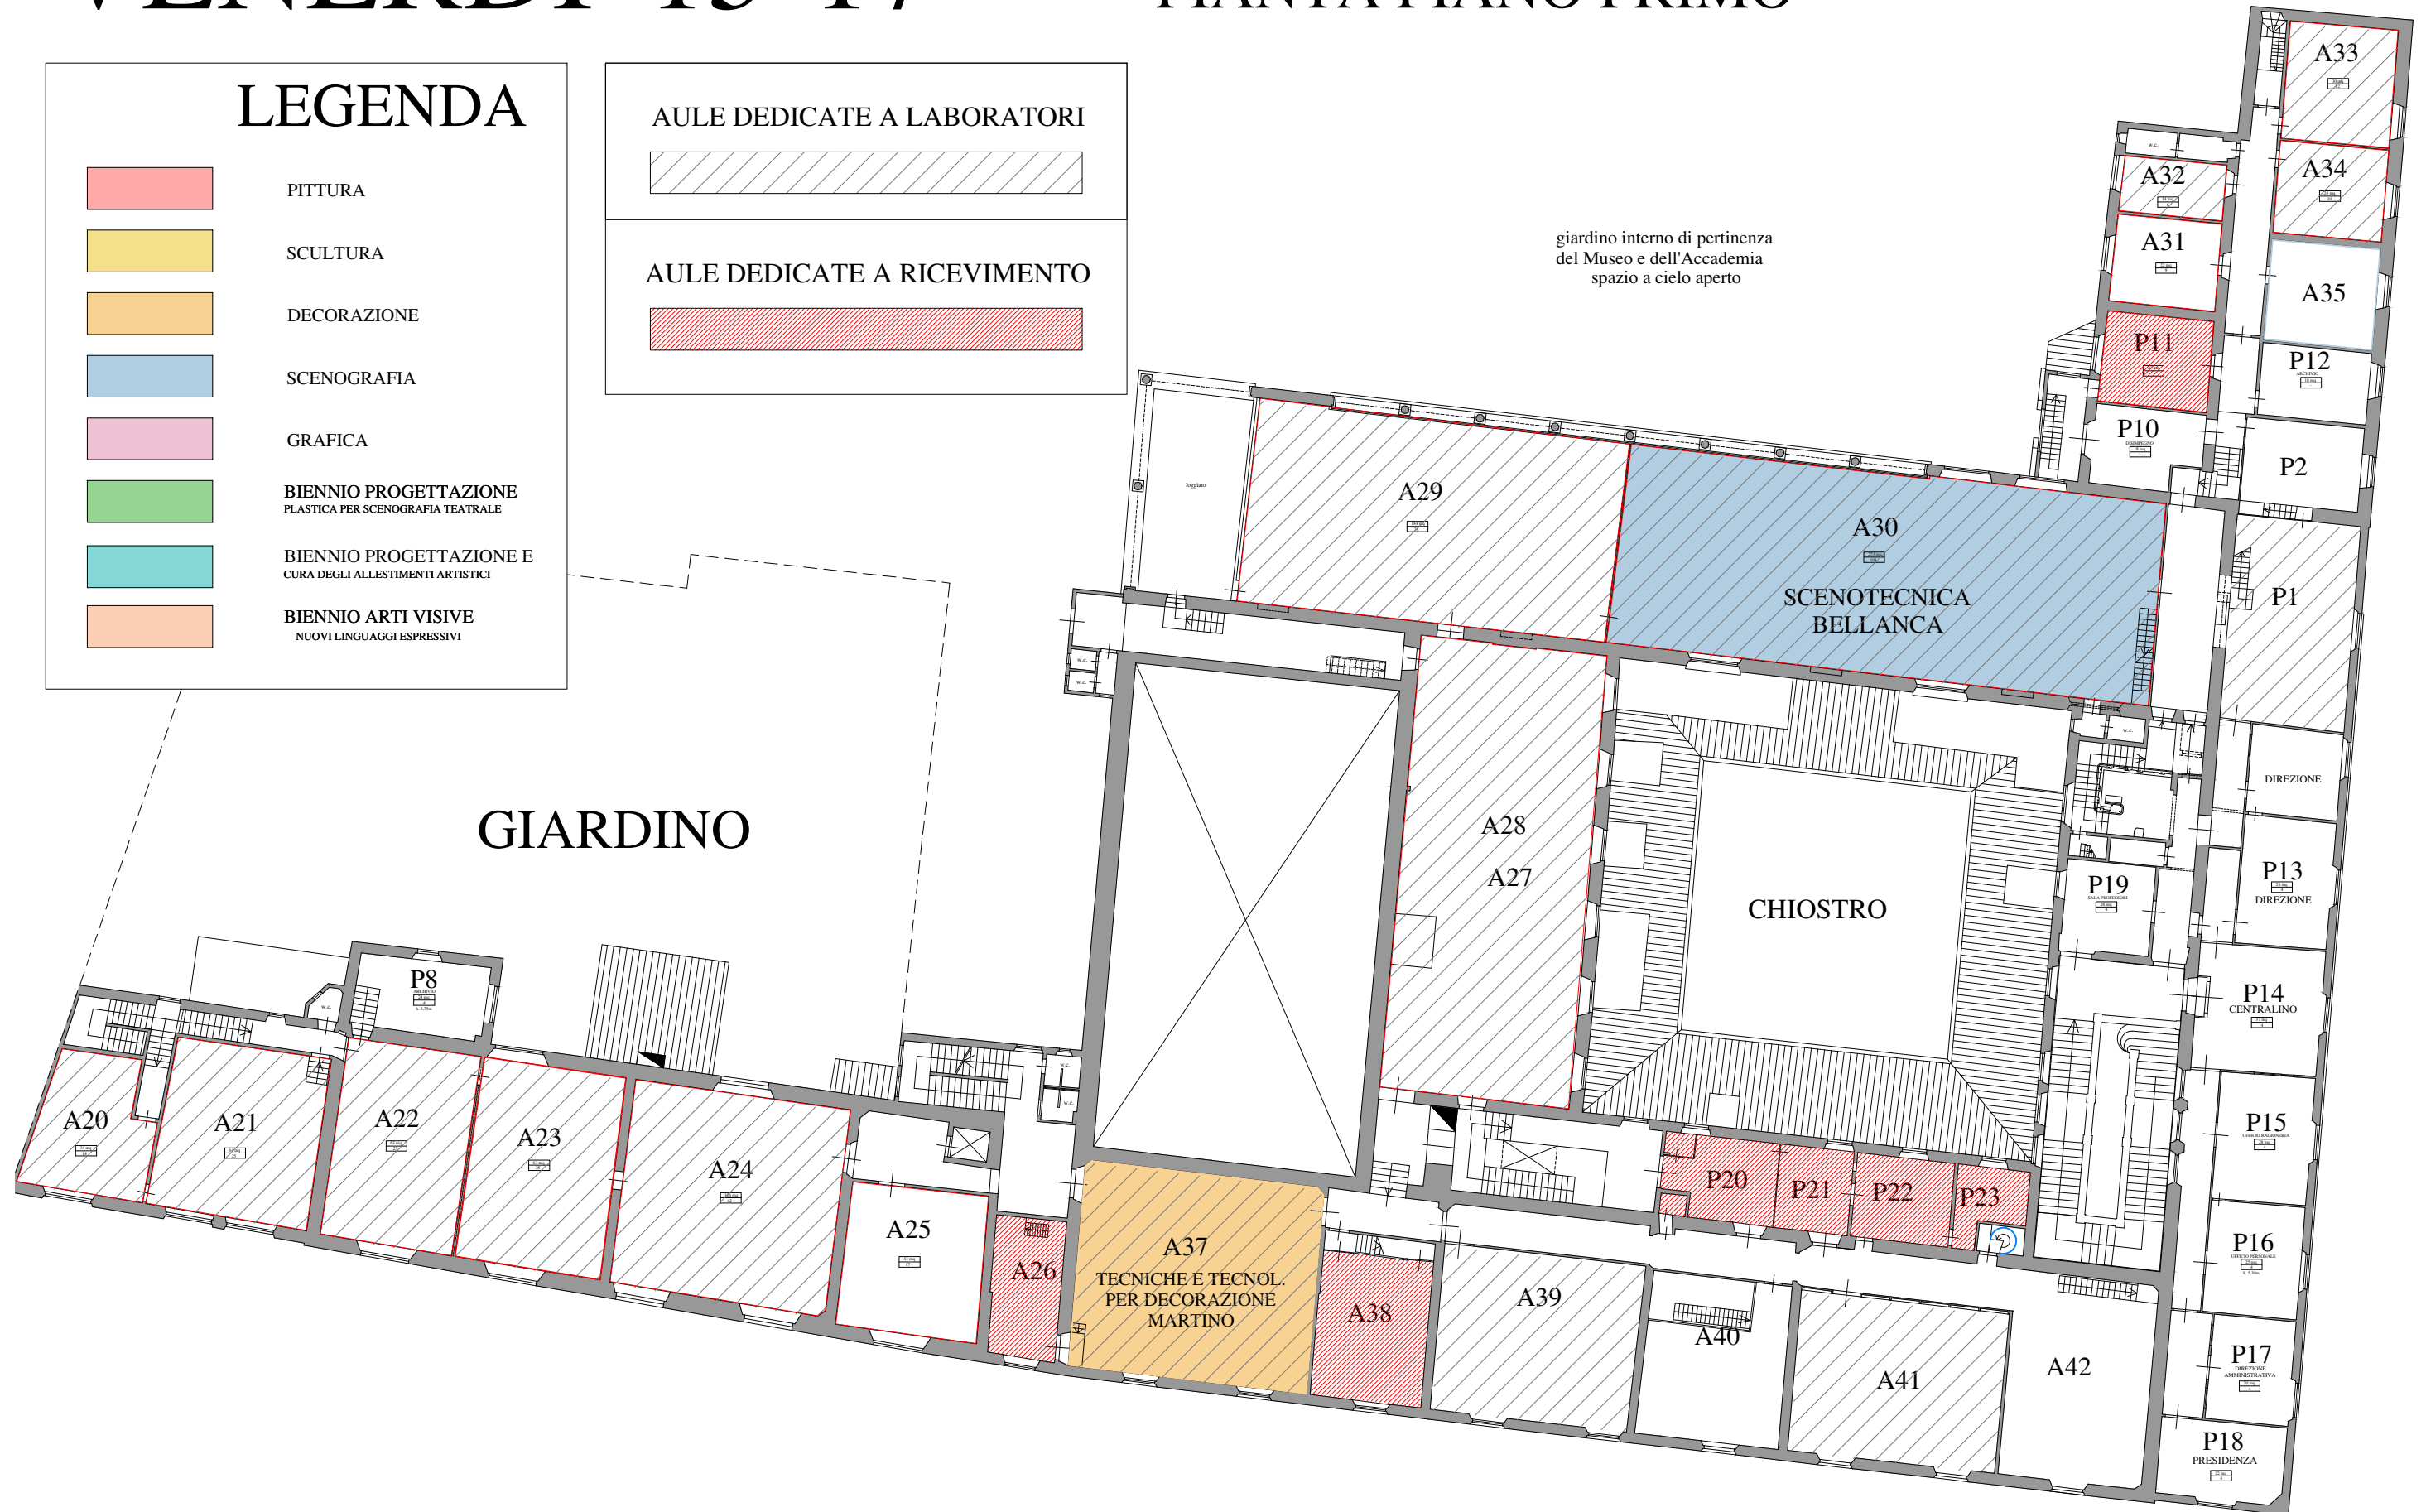

AULE DEDICATE A LABORATORI

AULE DEDICATE A RICEVIMENTO

GIARDINO

giardino interno di pertinenza
del Museo e dell'Accademia
spazio a cielo aperto

VENERDI' 15-17

PIANTA PIANO PRIMO

LEGENDA

-  PITTURA
-  SCULTURA
-  DECORAZIONE
-  SCENOGRAFIA
-  GRAFICA
-  BIENNIO PROGETTAZIONE
PLASTICA PER SCENOGRAFIA TEATRALE
-  BIENNIO PROGETTAZIONE E
CURA DEGLI ALLESTIMENTI ARTISTICI
-  BIENNIO ARTI VISIVE
NUOVI LINGUAGGI ESPRESSIVI

AULE DEDICATE A LABORATORI

AULE DEDICATE A RICEVIMENTO

giardino interno di pertinenza
del Museo e dell'Accademia
spazio a cielo aperto

GIARDINO

VENERDI' 17-19

PIANTA PIANO PRIMO

LEGENDA

-  PITTURA
-  SCULTURA
-  DECORAZIONE
-  SCENOGRAFIA
-  GRAFICA
-  BIENNIO PROGETTAZIONE
PLASTICA PER SCENOGRAFIA TEATRALE
-  BIENNIO PROGETTAZIONE E
CURA DEGLI ALLESTIMENTI ARTISTICI
-  BIENNIO ARTI VISIVE
NUOVI LINGUAGGI ESPRESSIVI