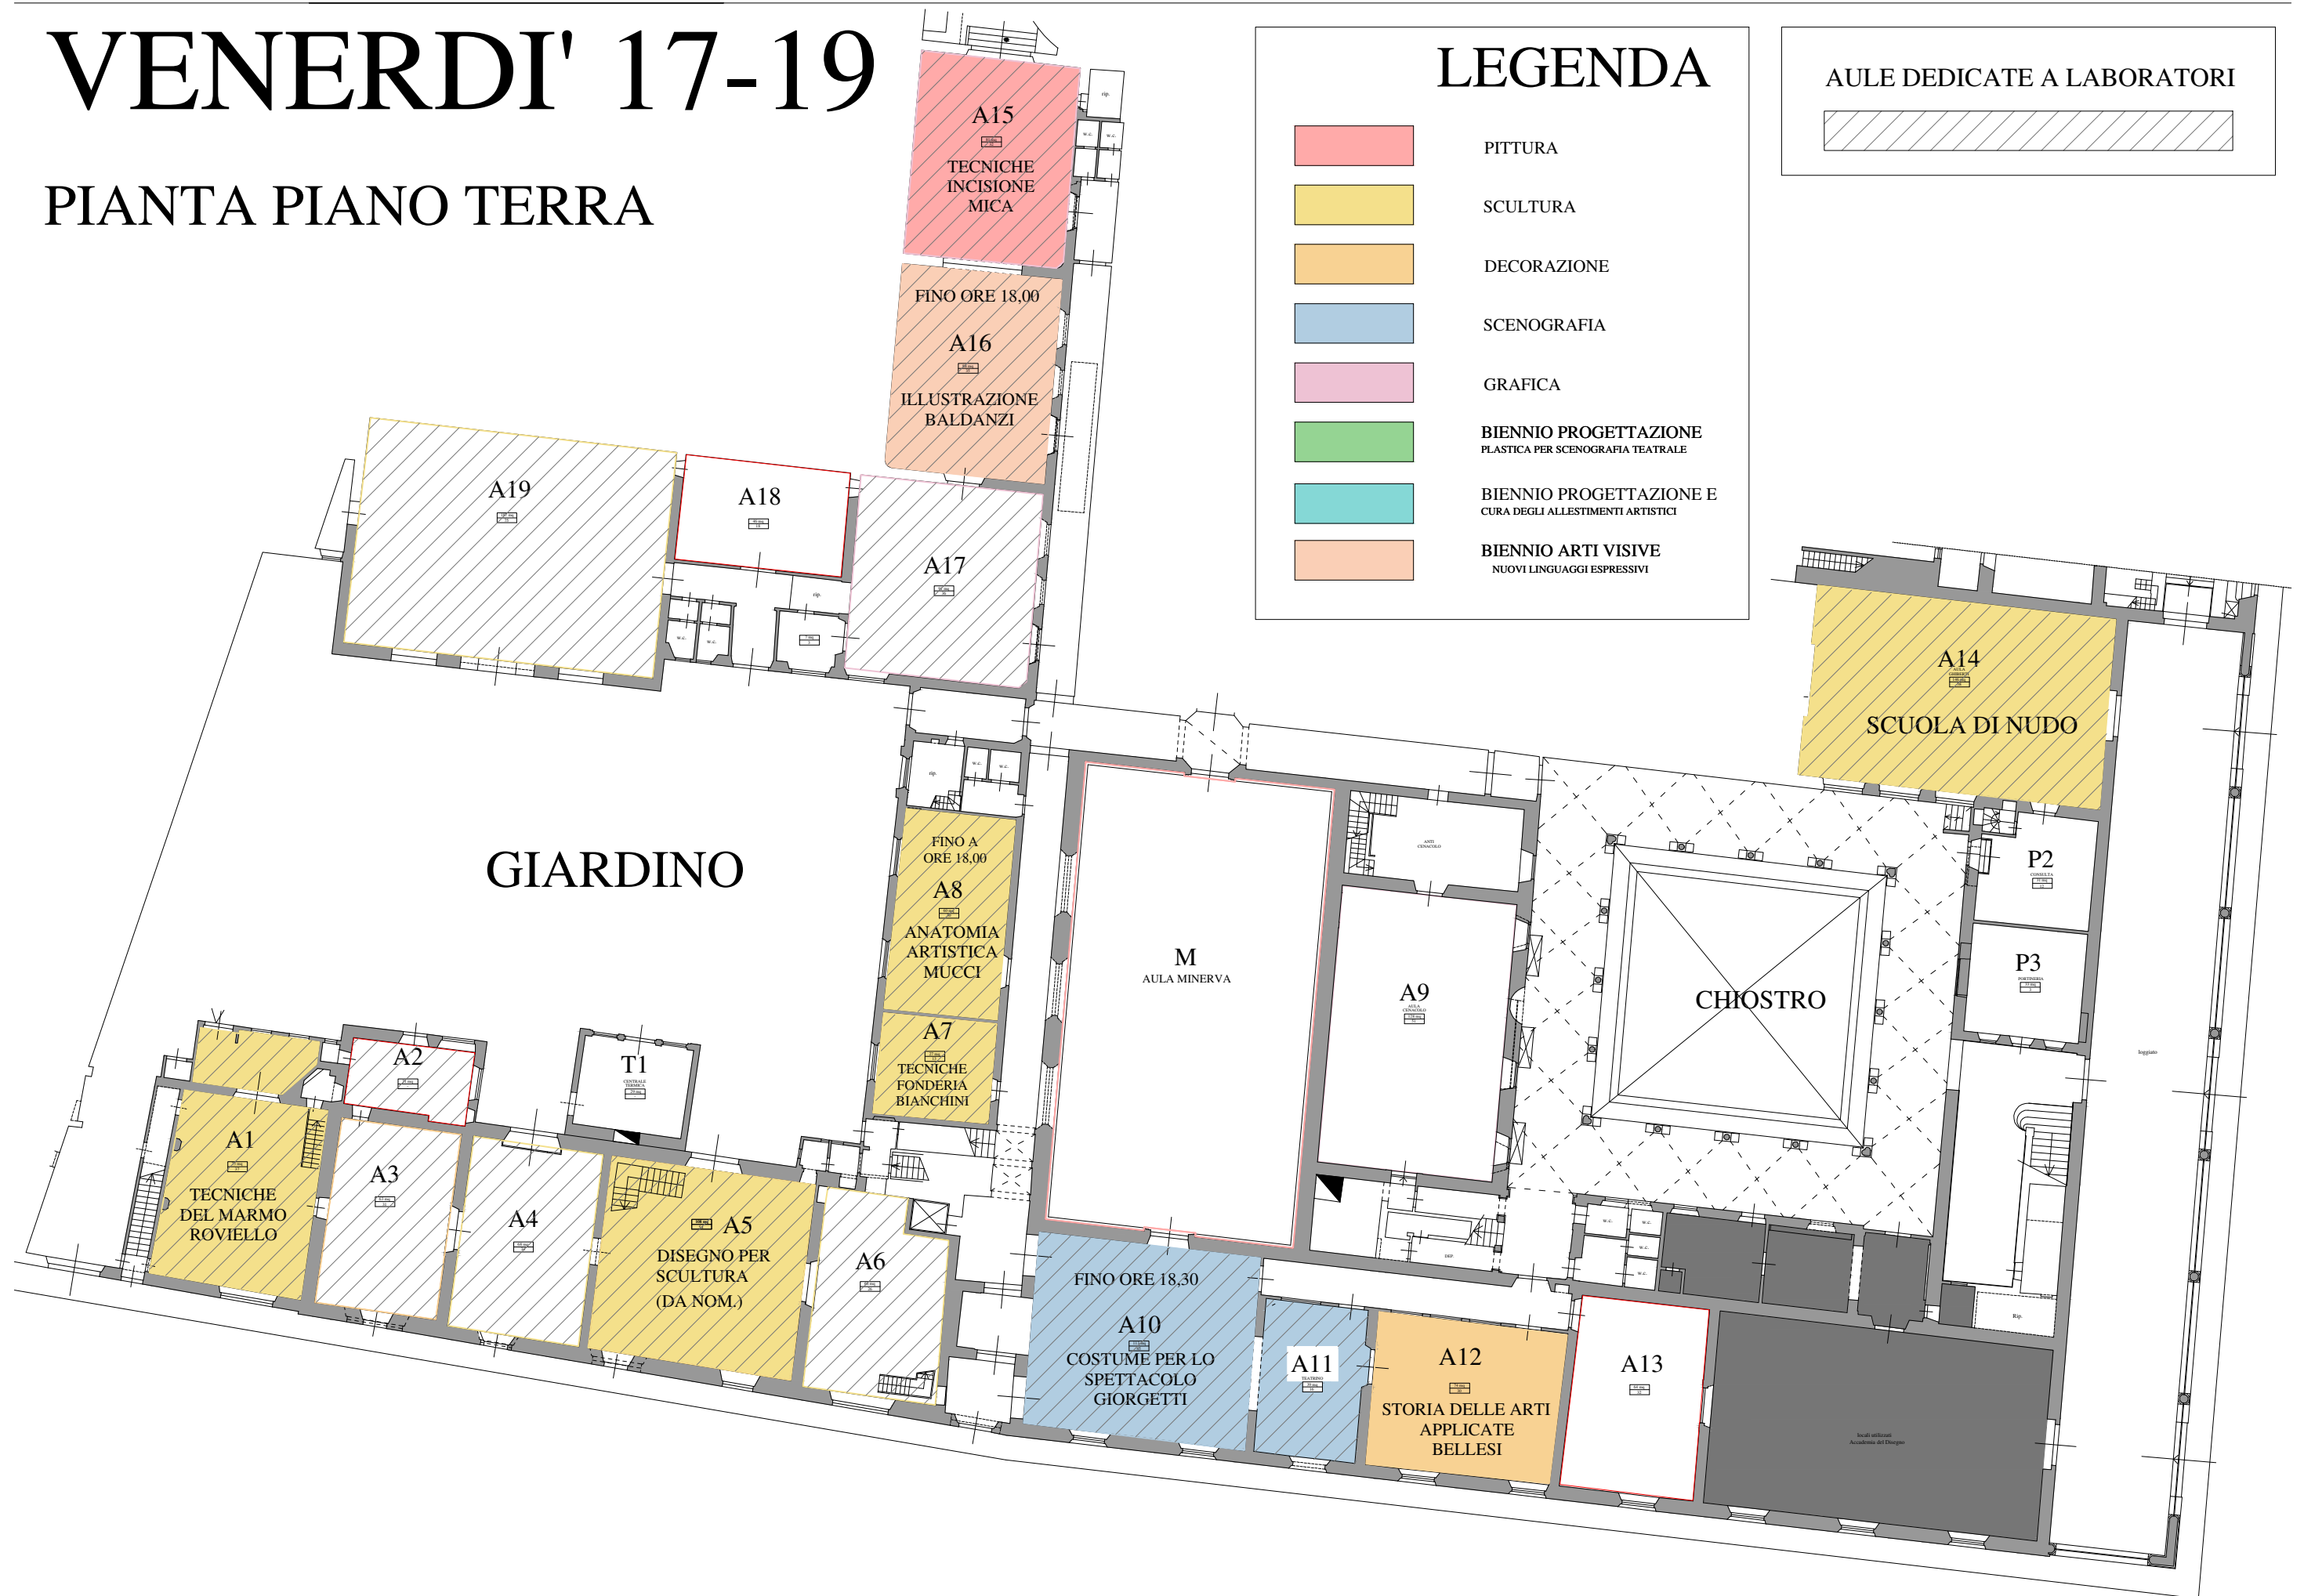

VENERDI' 9-11

PIANTA PIANO TERRA

VENERDI' 11-13

PIANTA PIANO TERRA

VENERDI' 13-15

PIANTA PIANO TERRA

VENERDI' 15-17

PIANTA PIANO TERRA

VENERDI' 17-19

PIANTA PIANO TERRA

VENERDI' 9-11

PIANTA PIANO PRIMO

LEGENDA

- PITTURA
- SCULTURA
- DECORAZIONE
- SCENOGRAFIA
- GRAFICA
- BIENNIO PROGETTAZIONE
PLASTICA PER SCENOGRAFIA TEATRALE
- BIENNIO PROGETTAZIONE E
CURA DEGLI ALLESTIMENTI ARTISTICI
- BIENNIO ARTI VISIVE
NUOVI LINGUAGGI ESPRESSIVI

VENERDI' 15-17

AULE DEDICATE A LABORATORI

AULE DEDICATE A RICEVIMENTO

PIANTA PIANO SECONDO

VENERDI' 17-19

LEGENDA

PITTURA

SCULTURA