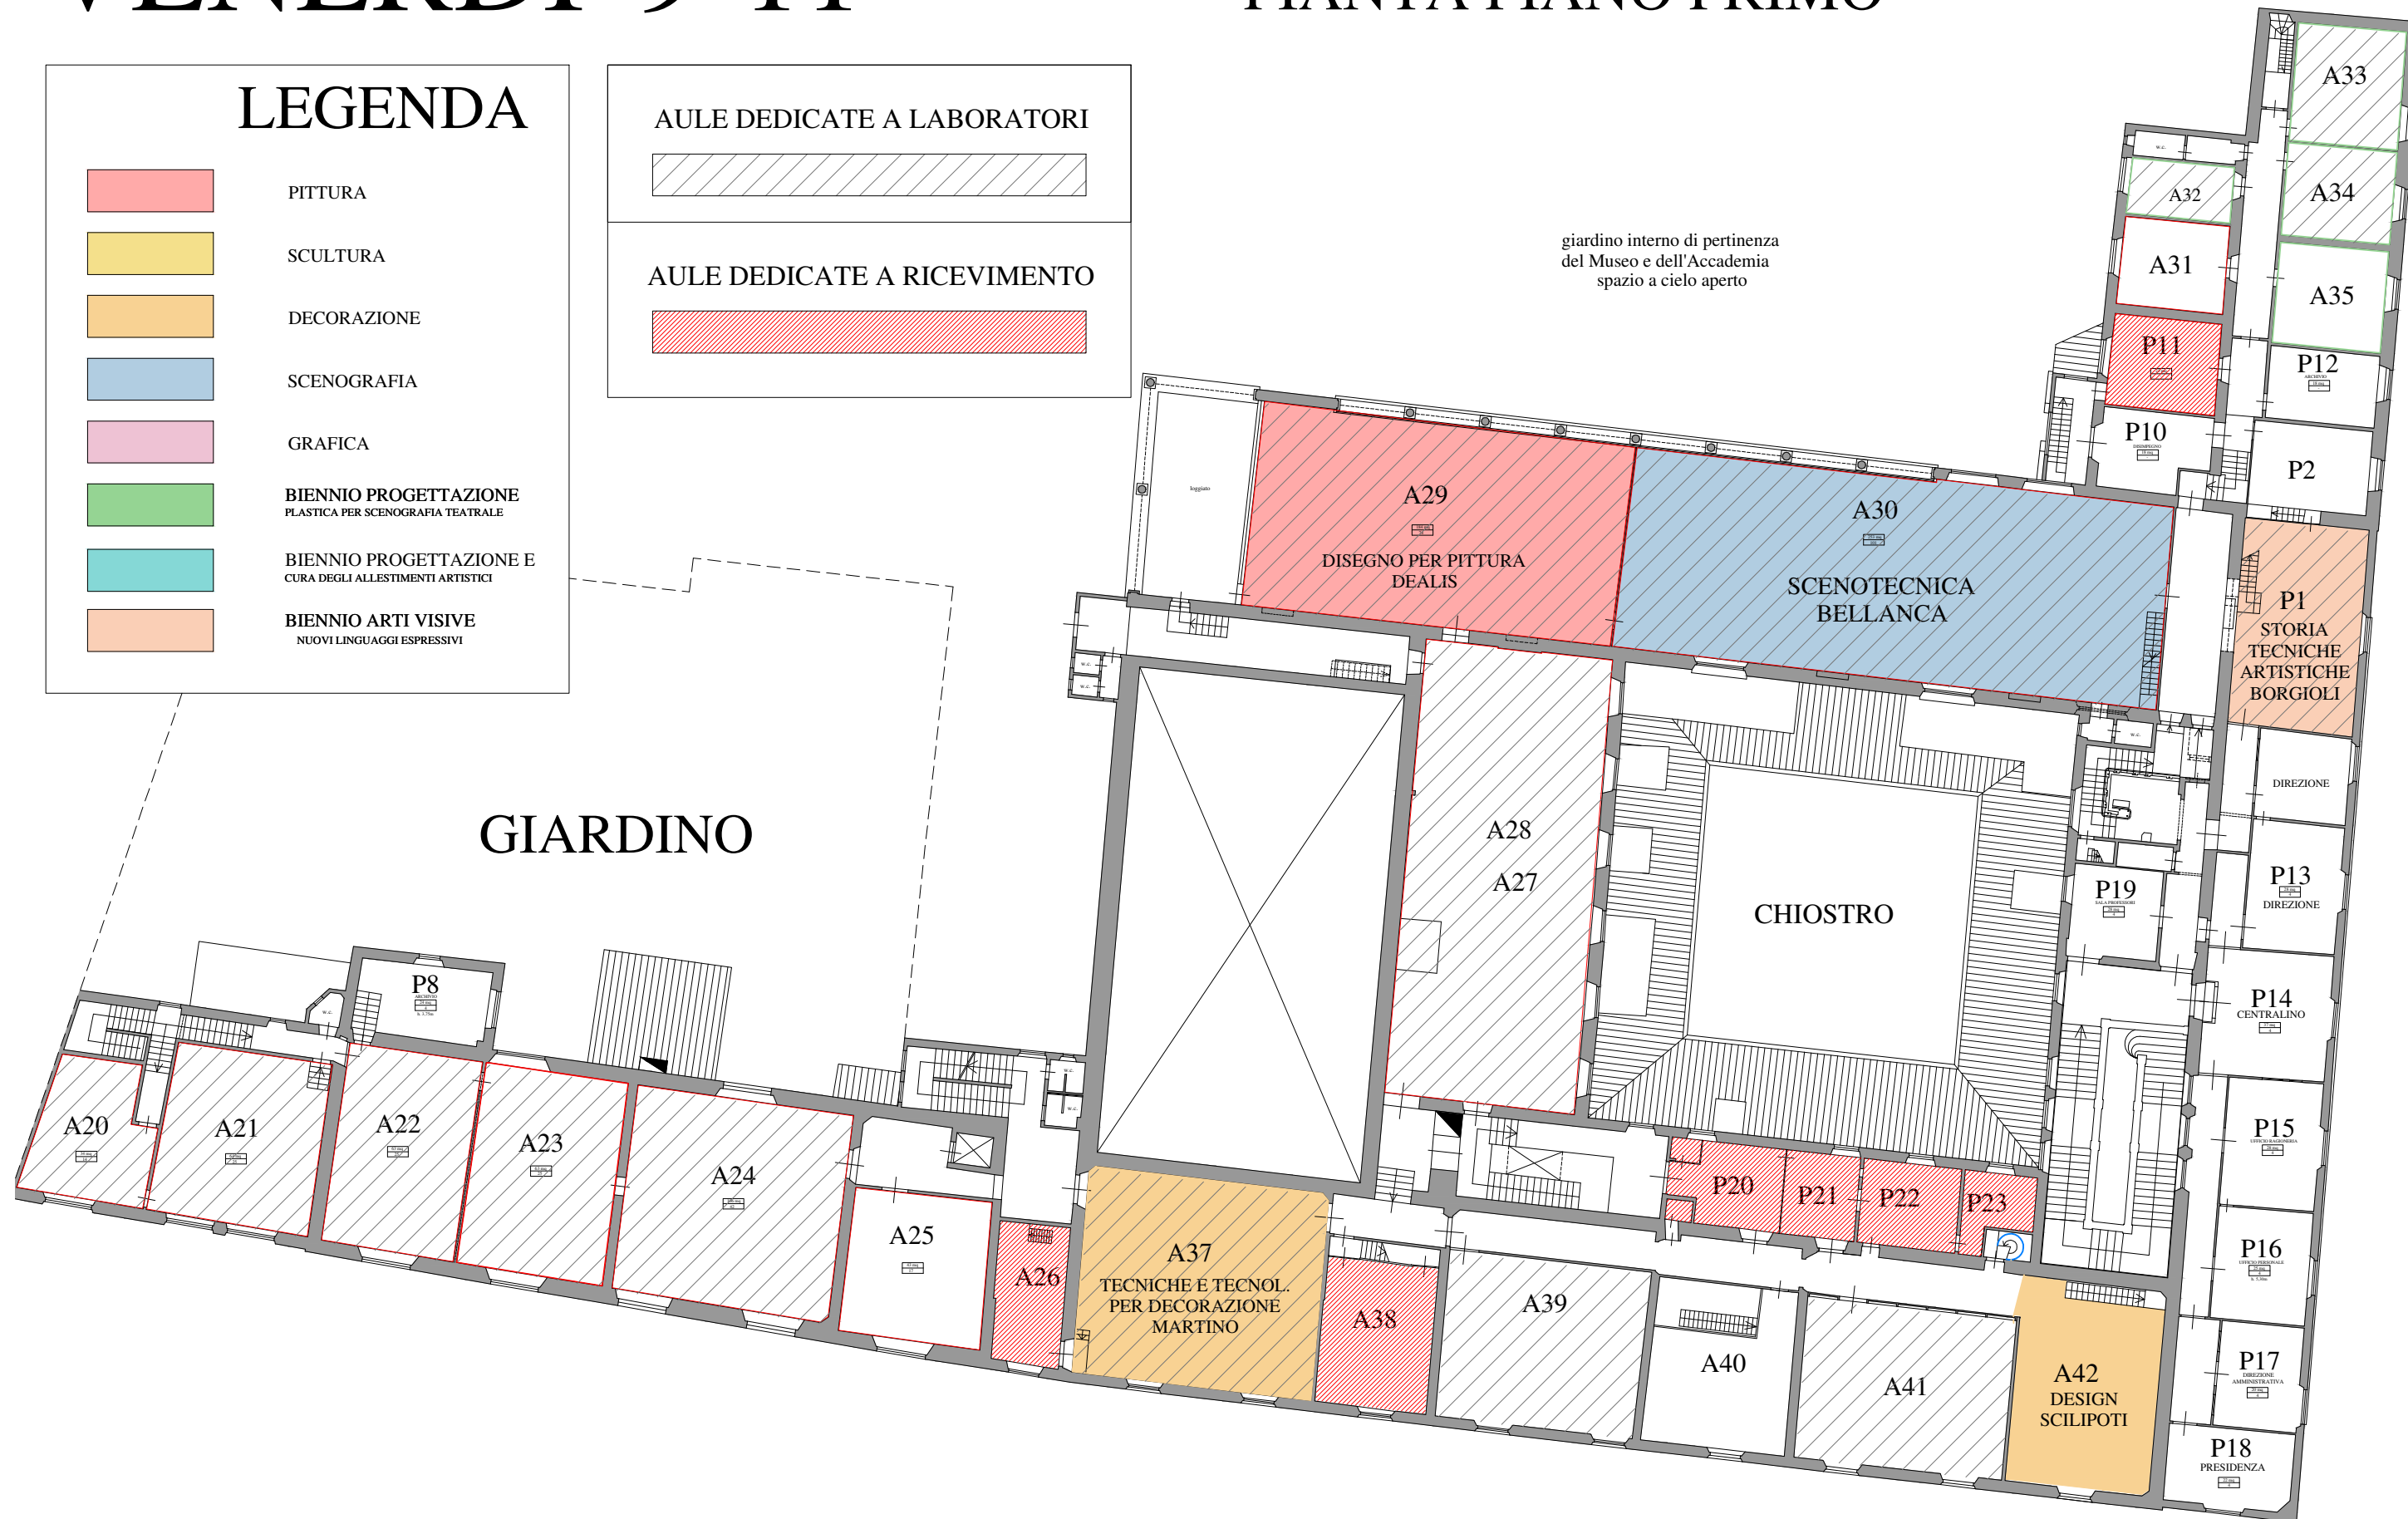

AULE DEDICATE A LABORATORI

AULE DEDICATE A RICEVIMENTO

giardino interno di pertinenza
del Museo e dell'Accademia
spazio a cielo aperto

GIARDINO

VENERDI' 13-15

PIANTA PIANO PRIMO

LEGENDA

-  PITTURA
-  SCULTURA
-  DECORAZIONE
-  SCENOGRAFIA
-  GRAFICA
-  BIENNIO PROGETTAZIONE
PLASTICA PER SCENOGRAFIA TEATRALE
-  BIENNIO PROGETTAZIONE E
CURA DEGLI ALLESTIMENTI ARTISTICI
-  BIENNIO ARTI VISIVE
NUOVI LINGUAGGI ESPRESSIVI

AULE DEDICATE A LABORATORI

AULE DEDICATE A RICEVIMENTO

GIARDINO

giardino interno di pertinenza
del Museo e dell'Accademia
spazio a cielo aperto

VENERDI' 15-17

PIANTA PIANO PRIMO

LEGENDA

-  PITTURA
-  SCULTURA
-  DECORAZIONE
-  SCENOGRAFIA
-  GRAFICA
-  BIENNIO PROGETTAZIONE
PLASTICA PER SCENOGRAFIA TEATRALE
-  BIENNIO PROGETTAZIONE E
CURA DEGLI ALLESTIMENTI ARTISTICI
-  BIENNIO ARTI VISIVE
NUOVI LINGUAGGI ESPRESSIVI

AULE DEDICATE A LABORATORI

AULE DEDICATE A RICEVIMENTO

giardino interno di pertinenza
del Museo e dell'Accademia
spazio a cielo aperto

GIARDINO

VENERDI' 17-19

PIANTA PIANO PRIMO

LEGENDA

-  PITTURA
-  SCULTURA
-  DECORAZIONE
-  SCENOGRAFIA
-  GRAFICA
-  BIENNIO PROGETTAZIONE
PLASTICA PER SCENOGRAFIA TEATRALE
-  BIENNIO PROGETTAZIONE E
CURA DEGLI ALLESTIMENTI ARTISTICI
-  BIENNIO ARTI VISIVE
NUOVI LINGUAGGI ESPRESSIVI

VENERDI' 15-17

AULE DEDICATE A LABORATORI

AULE DEDICATE A RICEVIMENTO

PIANTA PIANO SECONDO

VENERDI' 17-19

LEGENDA

PITTURA

SCULTURA